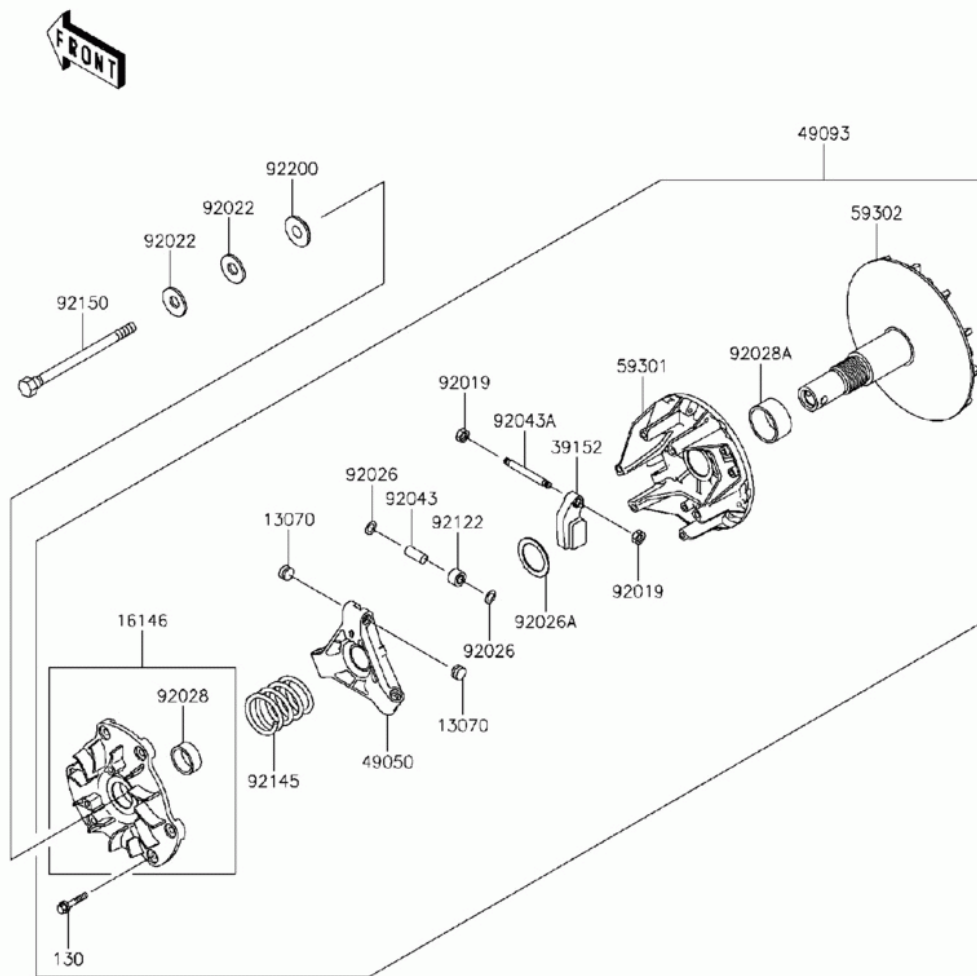

СПИСОК ДЕТАЛЕЙ ДЛЯ "DRIVE CONVERTER" KAWASAKI MULE 4010 4X4 (KAF620-MFF)

//OEM.MOTO-ALL.RU/

ТЕЛ.: +7 (495) 177-12-75

E1391

СПИСОК ДЕТАЛЕЙ ДЛЯ "DRIVE CONVERTER" KAWASAKI MULE 4010 4X4 (KAF620-MFF)

//OEM.MOTO-ALL.RU/

ТЕЛ.: +7 (495) 177-12-75

№	№ OEM	наличие / срок поставки	Наименование	Кол-во в узле
130	130CA0630	Срок поставки от 22 дней	BOLT-FLANGED,6X30	6
13070	13070-1330	Срок поставки от 22 дней	GUIDE	6
16146	16146-1219	Срок поставки от 22 дней	COVER-ASSY	1
39152	39152-1078	Срок поставки от 22 дней	WEIGHT-RAMP	3
49050	49050-0018	Срок поставки от 22 дней	SPIDER	1
49093	49093-0025	Срок поставки от 22 дней	CONVERTER-ASSY-DRIVE	1
59301	59301-0016	Срок поставки от 22 дней	SHEAVE-MOVABLE	1
59302	59302-1085	Срок поставки от 22 дней	SHEAVE-COMP	1
92019	92019-008	Срок поставки от 22 дней	NUT	6
92022	92022-1901	Срок поставки от 22 дней	WASHER,SPECIAL CONICA	2
92026A	92026-1591	Срок поставки от 22 дней	SPACER	1
92026	92026-1512	Срок поставки от 22 дней	SPACER	6
92028	92028-1861	Срок поставки от 22 дней	BUSHING	1
92028A	92028-1864	Срок поставки от 22 дней	BUSHING	1
92043	92043-1572	Срок поставки от 22 дней	PIN	3
92043A	92043-1573	Срок поставки от 22 дней	PIN	3
92122	92122-1204	Срок поставки от 22 дней	ROLLER	3
92145	92145-0639	Срок поставки от 22 дней	SPRING,YELLOW PAINT	1
92150	92150-1008	Срок поставки от 22 дней	BOLT,12X163.5	1
92200	92200-1401	Срок поставки от 22 дней	WASHER	1