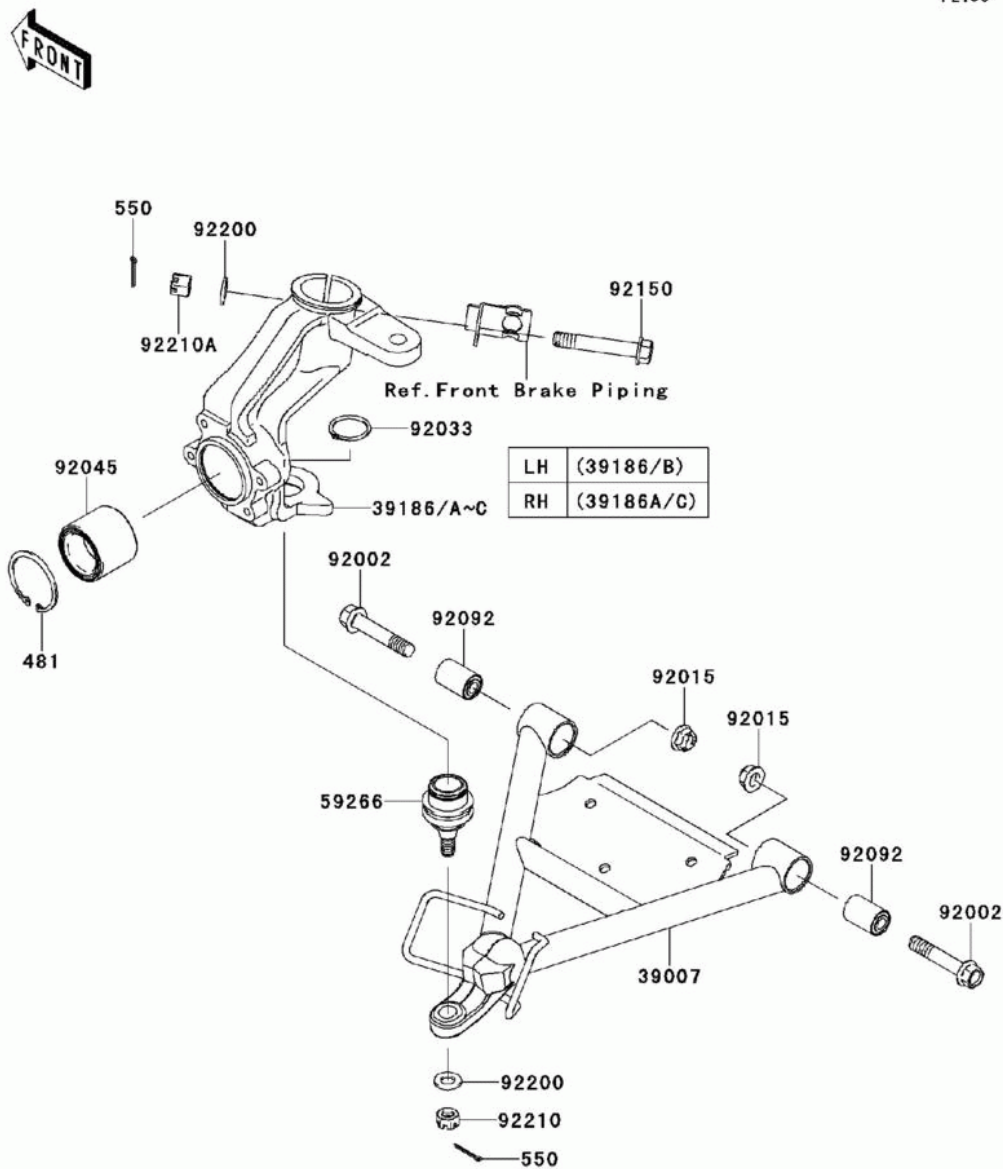

# СПИСОК ДЕТАЛЕЙ ДЛЯ "SUSPENSION" KAWASAKI MULE 610 4X4 (KAF400-AEF)

//OEM.MOTO-ALL.RU/

ТЕЛ.: +7 (495) 177-12-75

F2150

# СПИСОК ДЕТАЛЕЙ ДЛЯ "SUSPENSION" KAWASAKI MULE 610 4X4 (KAF400-AEF)

//OEM.MOTO-ALL.RU/

ТЕЛ.: +7 (495) 177-12-75

№	№ OEM	наличие / срок поставки	Наименование	Кол-во в узле
481	481J5200	Срок поставки от 22 дней	CIRCLIP 52MM	2
550	550AA3025	Срок поставки от 22 дней	PIN-COTTER,3.0X25	4
39007	39007-0029	Срок поставки от 22 дней	ARM-SUSP	2
39186C	39186-0315	Срок поставки от 22 дней	KNUCKLE,RH	1
39186B	39186-0314	Срок поставки от 22 дней	KNUCKLE,LH	1
59266	59266-1080	Срок поставки от 22 дней	JOINT-BALL	2
92015	92015-1706	Срок поставки от 22 дней	NUT	4
92033	92033-1262	Срок поставки от 22 дней	RING-SNAP,C-TYPE,32MM	2
92045	92045-0102	Срок поставки от 22 дней	BEARING-BALL,DAC2552W	2
92092	92092-005	Срок поставки от 22 дней	BUSH SWING ARM SHAFT	4
92150	92150-1356	Срок поставки от 22 дней	BOLT,FLANGED,12X72	2
92200	92200-1004	Срок поставки от 22 дней	WASHER,12.3X23X2.3	4
92210	92210-0395	Срок поставки от 22 дней	NUT,CASTLE,12MM	2
92210A	92210-7501	Срок поставки от 22 дней	NUT,12MM	2