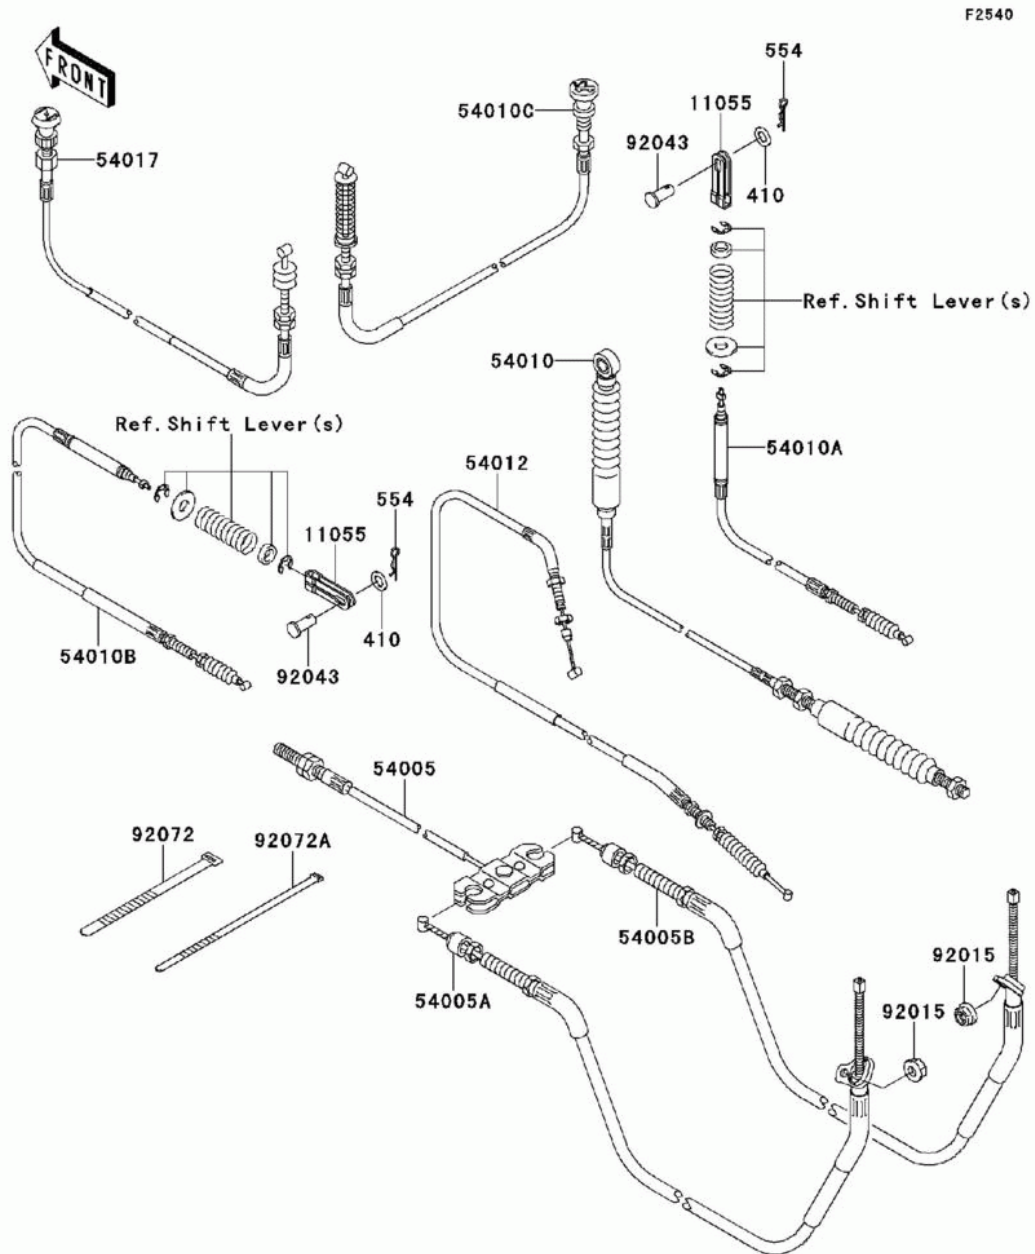

СПИСОК ДЕТАЛЕЙ ДЛЯ "CABLES" KAWASAKI MULE 610 4X4 (KAF400-AEF)

//OEM.MOTO-ALL.RU/

ТЕЛ.: +7 (495) 177-12-75

СПИСОК ДЕТАЛЕЙ ДЛЯ "CABLES" KAWASAKI MULE 610 4X4 (KAF400-AEF)

//OEM.MOTO-ALL.RU/

ТЕЛ.: +7 (495) 177-12-75

№	№ OEM	наличие / срок поставки	Наименование	Кол-во в узле
410	410AA0600	Срок поставки от 22 дней	WASHER-PLAIN-SMALL	2
554	554DA0600	Срок поставки от 22 дней	PIN-SNAP	2
11055	11055-7505	Срок поставки от 22 дней	BRACKET,DIFF LOCK	2
54005	54005-1198	Срок поставки от 22 дней	CABLE-BRAKE,PARKING,F	1
54005B	54005-7506	Срок поставки от 22 дней	CABLE-BRAKE,PARKNG,RH	1
54005A	54005-7505	Срок поставки от 22 дней	CABLE-BRAKE,PARKNG,LH	1
54010B	54010-0017	Срок поставки от 22 дней	CABLE,DIFF LOCK	1
54010A	54010-0015	Срок поставки от 22 дней	CABLE,2-4WD	1
54010	54010-0014	Срок поставки от 22 дней	CABLE,SHIFT CONTROL	1
54012	54012-0127	Срок поставки от 22 дней	CABLE-THROTTLE	1
54017	54017-0012	Срок поставки от 22 дней	CABLE-STARTER	1
92015	92015-1339	Срок поставки от 22 дней	NUT,LOCK,FLANGED,6MM	2
92043	92043-092	Срок поставки от 22 дней	PIN-BRAKE CABLE FIT	2
92072	92072-031	Срок поставки от 22 дней	BAND,MIDDLE	2
92072A	92072-1239	Срок поставки от 22 дней	BAND,L=188	3