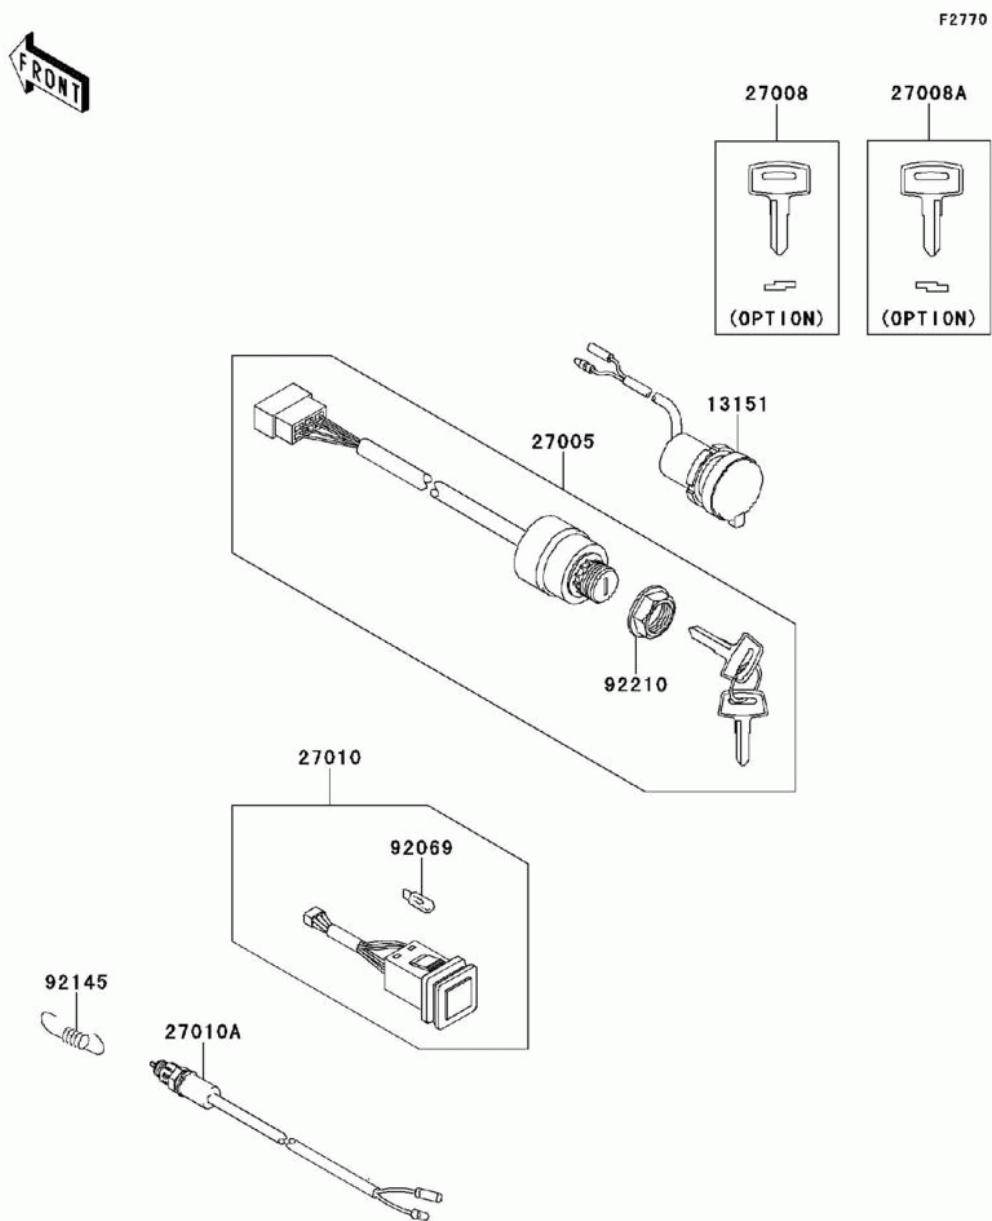

# СПИСОК ДЕТАЛЕЙ ДЛЯ "IGNITION SWITCH" KAWASAKI MULE 600 (KAF400-BEF)

//OEM.MOTO-ALL.RU/

ТЕЛ.: +7 (495) 177-12-75

# СПИСОК ДЕТАЛЕЙ ДЛЯ "IGNITION SWITCH" KAWASAKI MULE 600 (KAF400-BEF)

//OEM.MOTO-ALL.RU/

ТЕЛ.: +7 (495) 177-12-75

№	№ OEM	наличие / срок поставки	Наименование	Кол-во в узле
13151	13151-0003	Срок поставки от 22 дней	SWITCH-COMP,D.C.TERMI	1
27005	27005-0011	Срок поставки от 22 дней	SWITCH-ASS-IGNITION	1
27010	27010-0105	Срок поставки от 22 дней	SWITCH,HEAD LAMP	1
27010A	27010-1475	Срок поставки от 22 дней	SWITCH,REAR BRAKE	1
92069	92069-0036	Срок поставки от 22 дней	BULB,12V 1.7W	1
92145	92145-7508	Срок поставки от 22 дней	SPRING,REAR BRAKE SWI	1
92210	92210-1264	Срок поставки от 22 дней	NUT,IGNITION SWITCH	1