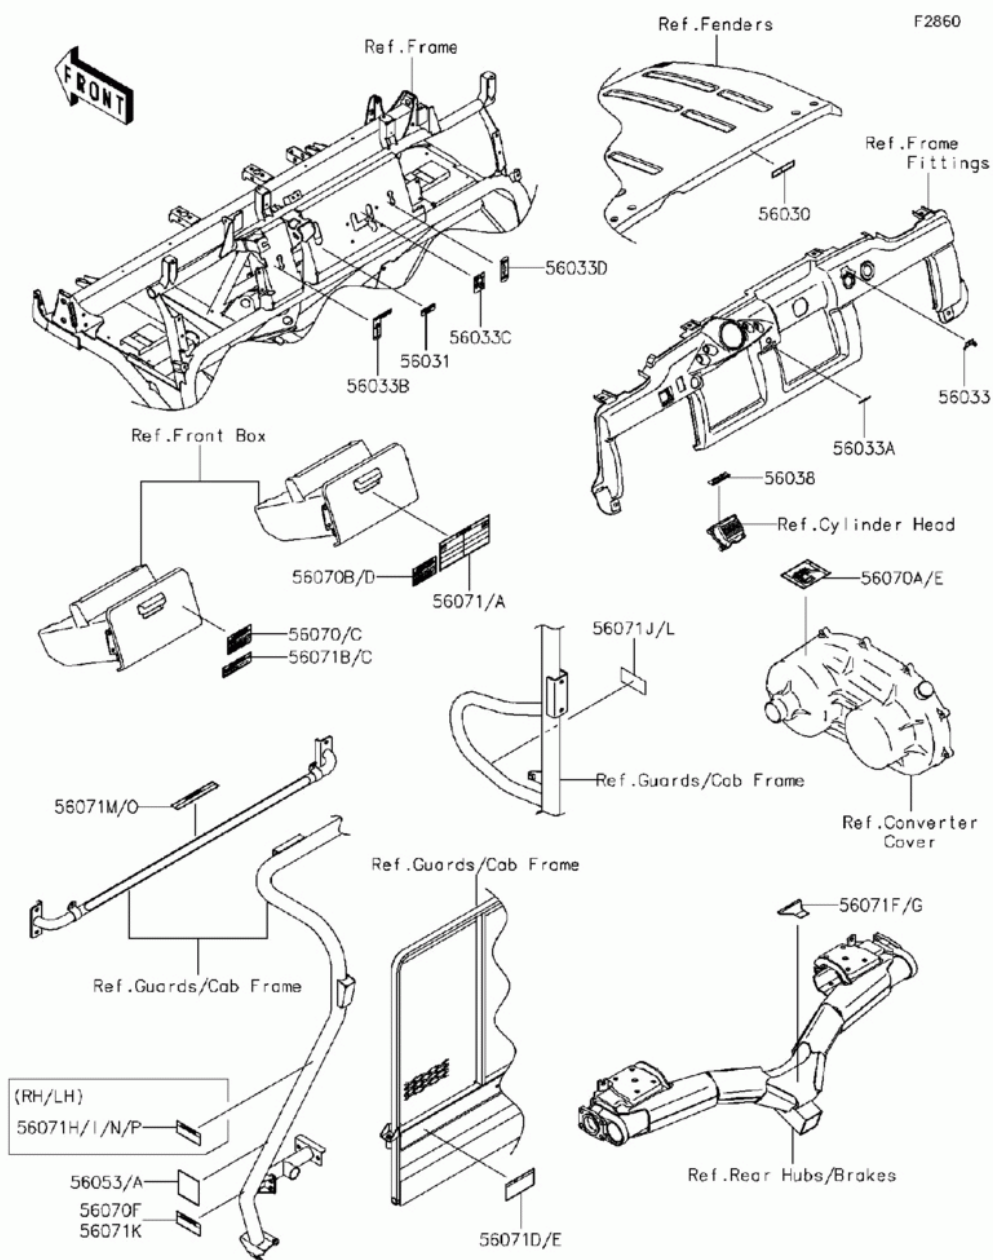

# СПИСОК ДЕТАЛЕЙ ДЛЯ "LABELS" KAWASAKI MULE 4010 TRANS4X4 (KAF620-REFA)

//OEM.MOTO-ALL.RU/

ТЕЛ.: +7 (495) 177-12-75