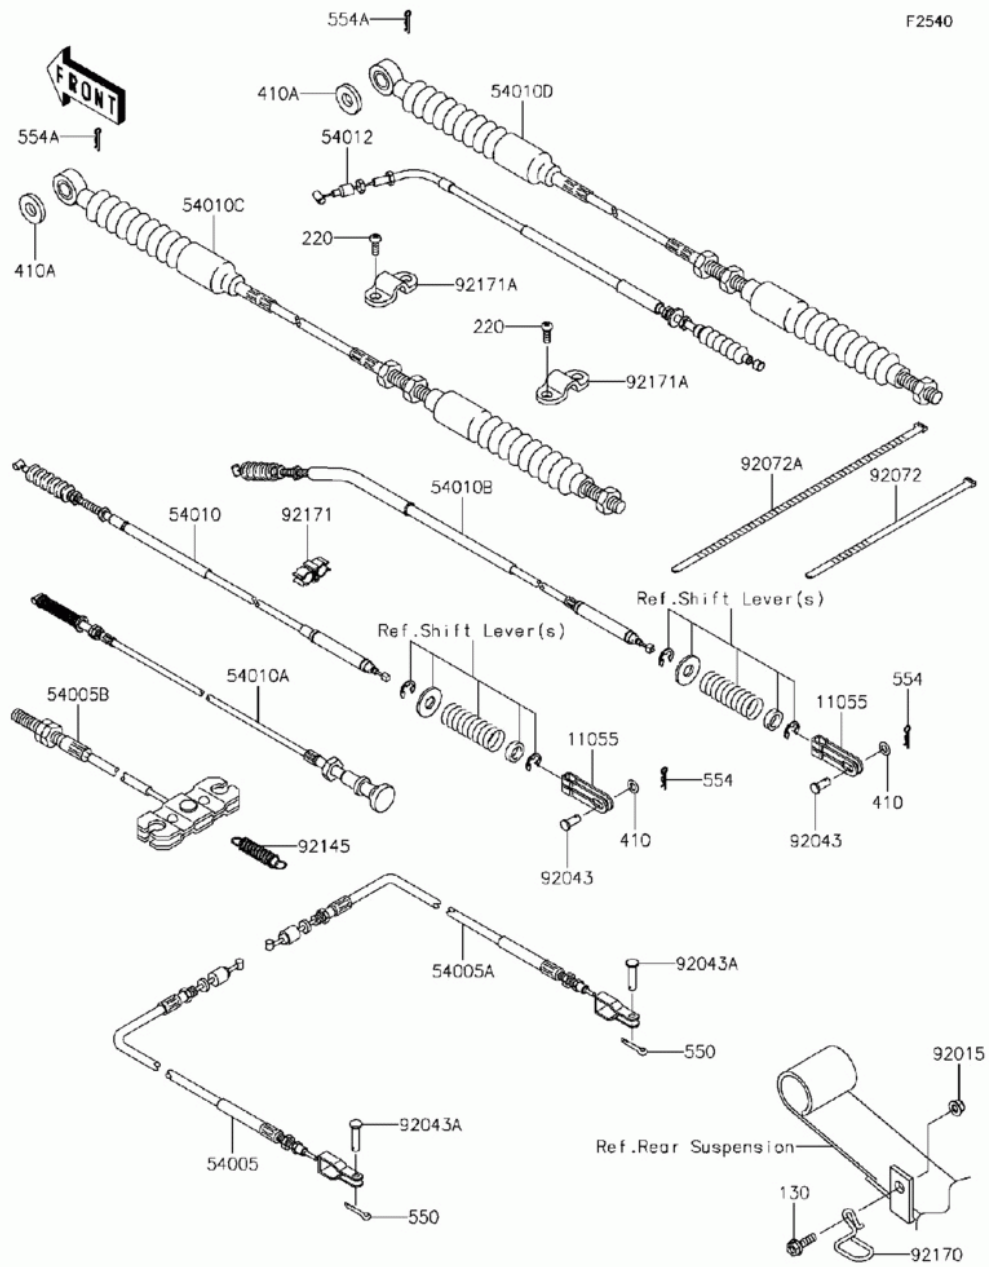

СПИСОК ДЕТАЛЕЙ ДЛЯ "CABLES" KAWASAKI MULE 4010 4X4 (KAF620-MEF)

//OEM.MOTO-ALL.RU/

ТЕЛ.: +7 (495) 177-12-75

СПИСОК ДЕТАЛЕЙ ДЛЯ "CABLES" KAWASAKI MULE 4010 4X4 (KAF620-MEF)

//OEM.MOTO-ALL.RU/

ТЕЛ.: +7 (495) 177-12-75

№	№ OEM	наличие / срок поставки	Наименование	Кол-во в узле
130	130AA0620	Срок поставки от 22 дней	BOLT-FLANGED,6X20	1
220	220AA0514	Срок поставки от 22 дней	SCREW-PAN HEAD,5X14	4
410	410AA0600	Срок поставки от 22 дней	WASHER-PLAIN-SMALL	2
410A	410AA0800	Срок поставки от 22 дней	WASHER-PLAIN-SMALL, 8M	2
550	550AA2022	Срок поставки от 22 дней	PIN-COTTER,2.0X22	2
554	554DA0600	Срок поставки от 22 дней	PIN-SNAP	2
554A	554DA0800	Срок поставки от 22 дней	PIN-SNAP	2
11055	11055-7505	Срок поставки от 22 дней	BRACKET,DIFF LOCK	2
54005	54005-0306	Срок поставки от 22 дней	CABLE-BRAKE,PARKING,R	1
54005B	54005-1198	Срок поставки от 22 дней	CABLE-BRAKE,PARKING,F	1
54005A	54005-0307	Срок поставки от 22 дней	CABLE-BRAKE,PARKING,R	1
54010C	54010-1121	Срок поставки от 22 дней	CABLE,SHIFT CONTROL	1
54010D	54010-1124	Срок поставки от 22 дней	CABLE,HI-LOW	1
54010B	54010-1120	Срок поставки от 22 дней	CABLE,DIFF LOCK	1
54010	54010-0044	Срок поставки от 22 дней	CABLE,2-4WD	1
54012	54012-0251	Срок поставки от 22 дней	CABLE-THROTTLE	1
92015	92015-1675	Срок поставки от 22 дней	NUT	1
92043A	92043-1039	Срок поставки от 22 дней	PIN	2
92043	92043-092	Срок поставки от 22 дней	PIN-BRAKE CABLE FIT	2
92072A	92072-3872	Срок поставки от 22 дней	BAND,L=368.3	2
92072	92072-1239	Срок поставки от 22 дней	BAND,L=188	7
92145	92145-7506	Срок поставки от 22 дней	SPRING	1
92170	92170-1372	Срок поставки от 22 дней	CLAMP,CABLE	1
92171	92171-0129	Срок поставки от 22 дней	CLAMP,HIGHTENSION COR	1
92171A	92171-1203	Срок поставки от 22 дней	CLAMP	2