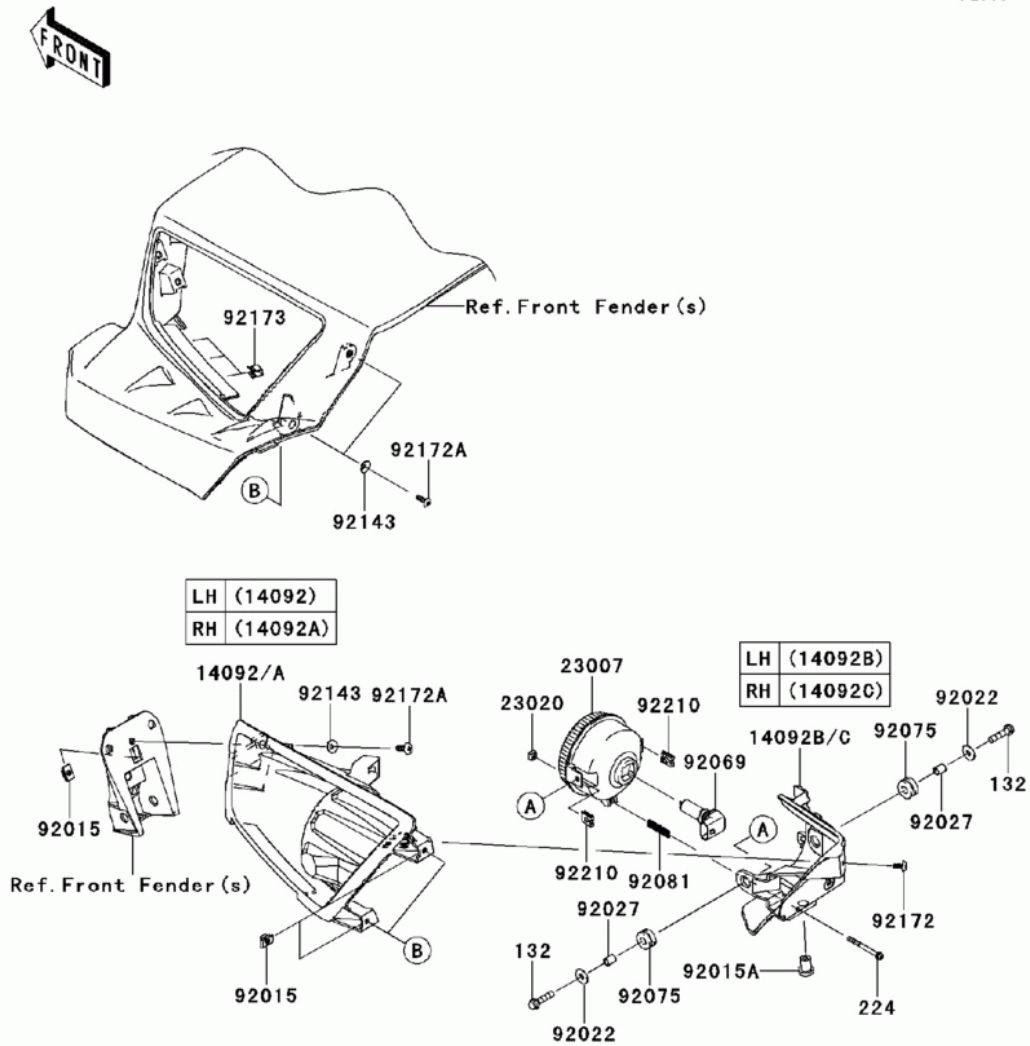

СПИСОК ДЕТАЛЕЙ ДЛЯ "HEADLIGHT(S)" KAWASAKI TERYX 750 FI 4X4 (KRF750-NDF)

//OEM.MOTO-ALL.RU/

ТЕЛ.: +7 (495) 177-12-75

F2710

СПИСОК ДЕТАЛЕЙ ДЛЯ "HEADLIGHT(S)" KAWASAKI TERYX 750 FI 4X4 (KRF750-NDF)

//OEM.MOTO-ALL.RU/

ТЕЛ.: +7 (495) 177-12-75

№	№ OEM	наличие / срок поставки	Наименование	Кол-во в узле
132	132BA0625	Срок поставки от 22 дней	BOLT-FLANGED-SMALL,6X	4
224	224AA0445	Срок поставки от 22 дней	SCREW-PAN-WP-CROS	2
14092B	14092-0056	Срок поставки от 22 дней	COVER,HEAD LAMP,RR,LH	1
14092C	14092-0057	Срок поставки от 22 дней	COVER,HEAD LAMP,RR,RH	1
14092A	14092-0055	Срок поставки от 22 дней	COVER,HEAD LAMP,FR,RH	1
14092	14092-0054	Срок поставки от 22 дней	COVER,HEAD LAMP,FR,LH	1
23007	23007-0096	Срок поставки от 22 дней	LENS-COMP,HEAD LAMP	2
23020	23020-018	Срок поставки от 22 дней	NUT,4MM	2
92015	92015-1627	Срок поставки от 22 дней	NUT	6
92015A	92015-1692	Срок поставки от 22 дней	NUT	2
92022	92022-125	Срок поставки от 22 дней	WASHER 6.5X20X1.6T	4
92027	92027-162	Срок поставки от 22 дней	COLLAR,REAR FENDER	4
92069	92069-0019	Срок поставки от 19 дней	BULB,12V 35/35W	2
92075	92075-1690	Срок поставки от 22 дней	DAMPER	4
92081	92081-1896	Срок поставки от 22 дней	SPRING	2
92143	92143-1087	Срок поставки от 22 дней	COLLAR	6
92172	92172-0262	Срок поставки от 22 дней	SCREW,TAPPING,5X10	2
92172A	92172-0322	Срок поставки от 22 дней	SCREW,5X16	6
92173	92173-0104	Срок поставки от 22 дней	CLAMP	6
92210	92210-1125	Срок поставки от 22 дней	NUT	4