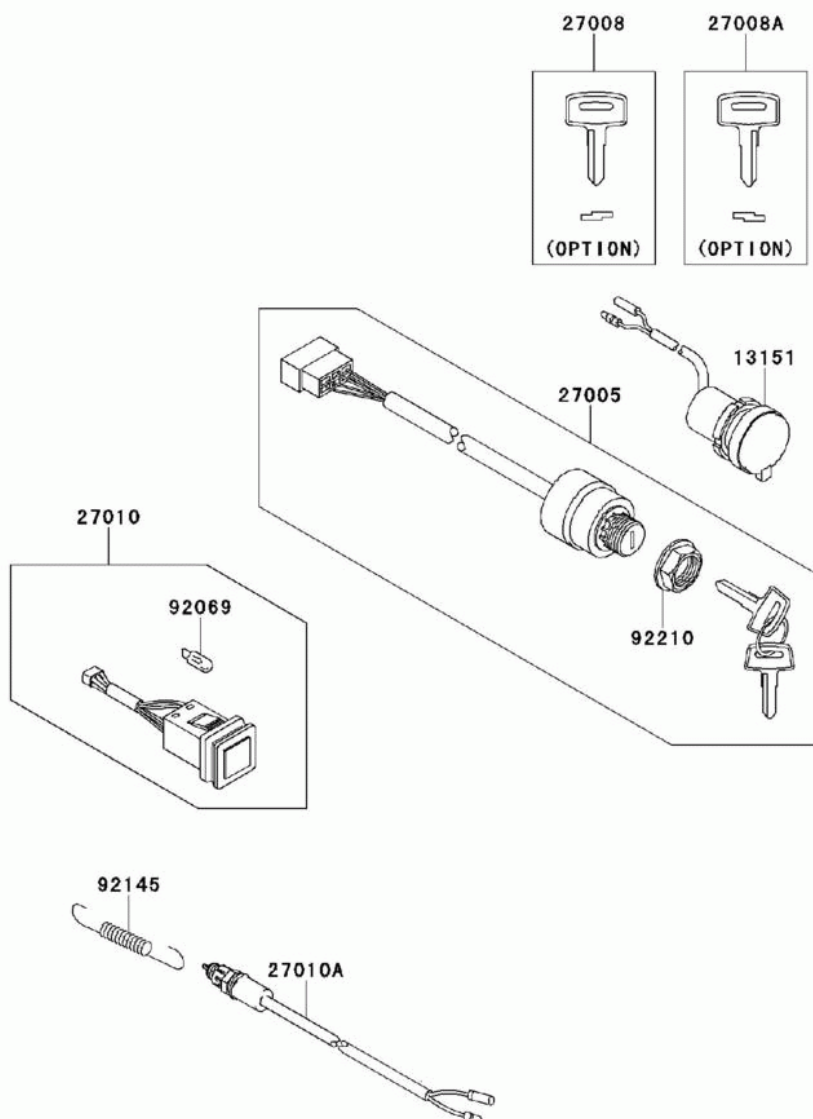

# СПИСОК ДЕТАЛЕЙ ДЛЯ "IGNITION SWITCH" KAWASAKI MULE 610 4X4 (KAF400-ADF)

//OEM.MOTO-ALL.RU/

ТЕЛ.: +7 (495) 177-12-75

F2770

# СПИСОК ДЕТАЛЕЙ ДЛЯ "IGNITION SWITCH" KAWASAKI MULE 610 4X4 (KAF400-ADF)

//OEM.MOTO-ALL.RU/

ТЕЛ.: +7 (495) 177-12-75

№	№ OEM	наличие / срок поставки	Наименование	Кол-во в узле
13151	13151-0003	Срок поставки от 22 дней	SWITCH- COMP,D.C.TERMI	1
27005	27005-0011	Срок поставки от 22 дней	SWITCH-ASS- -IGNITION	1
27010	27010-0105	Срок поставки от 22 дней	SWITCH,HEAD LAMP	1
27010A	27010-1475	Срок поставки от 22 дней	SWITCH,REAR BRAKE	1
92069	92069-0036	Срок поставки от 22 дней	BULB,12V 1.7W	1
92145	92145-7508	Срок поставки от 22 дней	SPRING,REAR BRAKE SWI	1
92210	92210-1264	Срок поставки от 22 дней	NUT,IGNITION SWITCH	1