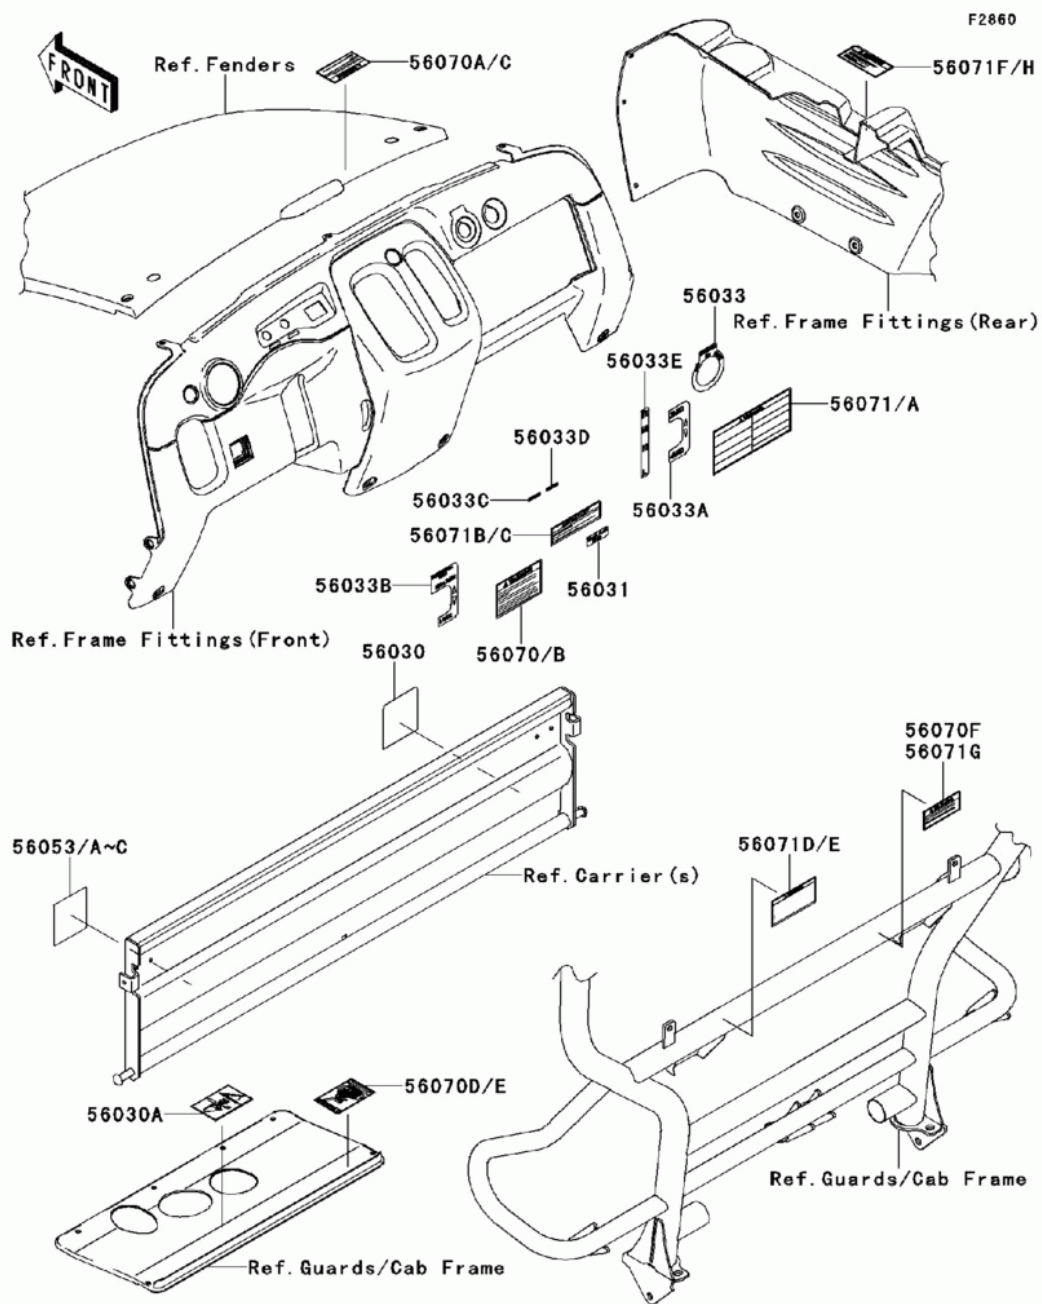

# СПИСОК ДЕТАЛЕЙ ДЛЯ "LABELS" KAWASAKI MULE 610 4X4 XC (KAF400-DCF)

//OEM.MOTO-ALL.RU/

ТЕЛ.: +7 (495) 177-12-75

# СПИСОК ДЕТАЛЕЙ ДЛЯ "LABELS" KAWASAKI MULE 610 4X4 XC (KAF400-DCF)

//OEM.MOTO-ALL.RU/

ТЕЛ.: +7 (495) 177-12-75

№	№ OEM	наличие / срок поставки	Наименование	Кол-во в узле
56030	56030-0081	Срок поставки от 22 дней	LABEL,CARRIER HOOK OP	1
56030A	56030-0096	Срок поставки от 22 дней	LABEL,OIL GAUGE	1
56031	56031-1818	Срок поставки от 22 дней	LABEL-MANUAL,BRAKE FL	1
56033E	56033-0056	Срок поставки от 22 дней	LABEL-MANUAL,SHIFT	1
56033D	56033-0055	Срок поставки от 22 дней	LABEL-MANUAL,PARKING	1
56033C	56033-0054	Срок поставки от 22 дней	LABEL-MANUAL,OIL TEMP	1
56033B	56033-0053	Срок поставки от 22 дней	LABEL-MANUAL,DIFF LOC	1
56033A	56033-0052	Срок поставки от 22 дней	LABEL-MANUAL,2/4WD	1
56033	56033-0051	Срок поставки от 22 дней	LABEL-MANUAL,IGNITION	1
56053B	56053-7546	Срок поставки от 22 дней	LABEL-SPECIFICATION,T	1
56053C	56053-7547	Срок поставки от 22 дней	LABEL-SPECIFICATION,T	1
56070D	56070-1125	Срок поставки от 22 дней	LABEL-WARNING	1
56070F	56070-7515	Срок поставки от 22 дней	LABEL-WARNING,BED RAI	1
56070C	56070-0058	Срок поставки от 22 дней	LABEL-WARNING,BONNET	1
56070B	56070-0055	Срок поставки от 22 дней	LABEL,OFF-HIGHWAY(FRE	1
56070A	56070-0053	Срок поставки от 22 дней	LABEL-WARNING,BONNET	1
56070	56070-0050	Срок поставки от 22 дней	LABEL-WARNING,OF-HIG	1
56071G	56071-7504	Срок поставки от 22 дней	BED RAISED(FRENCH	1
56071F	56071-7501	Срок поставки от 22 дней	LABEL-WARNING,GASOLIN	1
56071E	56071-0135	Срок поставки от 22 дней	LABEL-WARNING,GASOLIN	1
56071D	56071-0134	Срок поставки от 22 дней	LABEL-WARNING,GASOLIN	1
56071C	56071-0133	Срок поставки от 22 дней	LABEL-WARNING,SHIFT N	1
56071B	56071-0132	Срок поставки от 22 дней	LABEL-WARNING,SHIFT N	1
56071A	56071-0109	Срок поставки от 22 дней	LABEL-WARNING,GENERAL	1
56071	56071-0101	Срок поставки от 22 дней	LABEL-WARNING,GENERAL	1
56071H	56071-7505	Срок поставки от 22 дней	GASOLINE(FRENCH	1