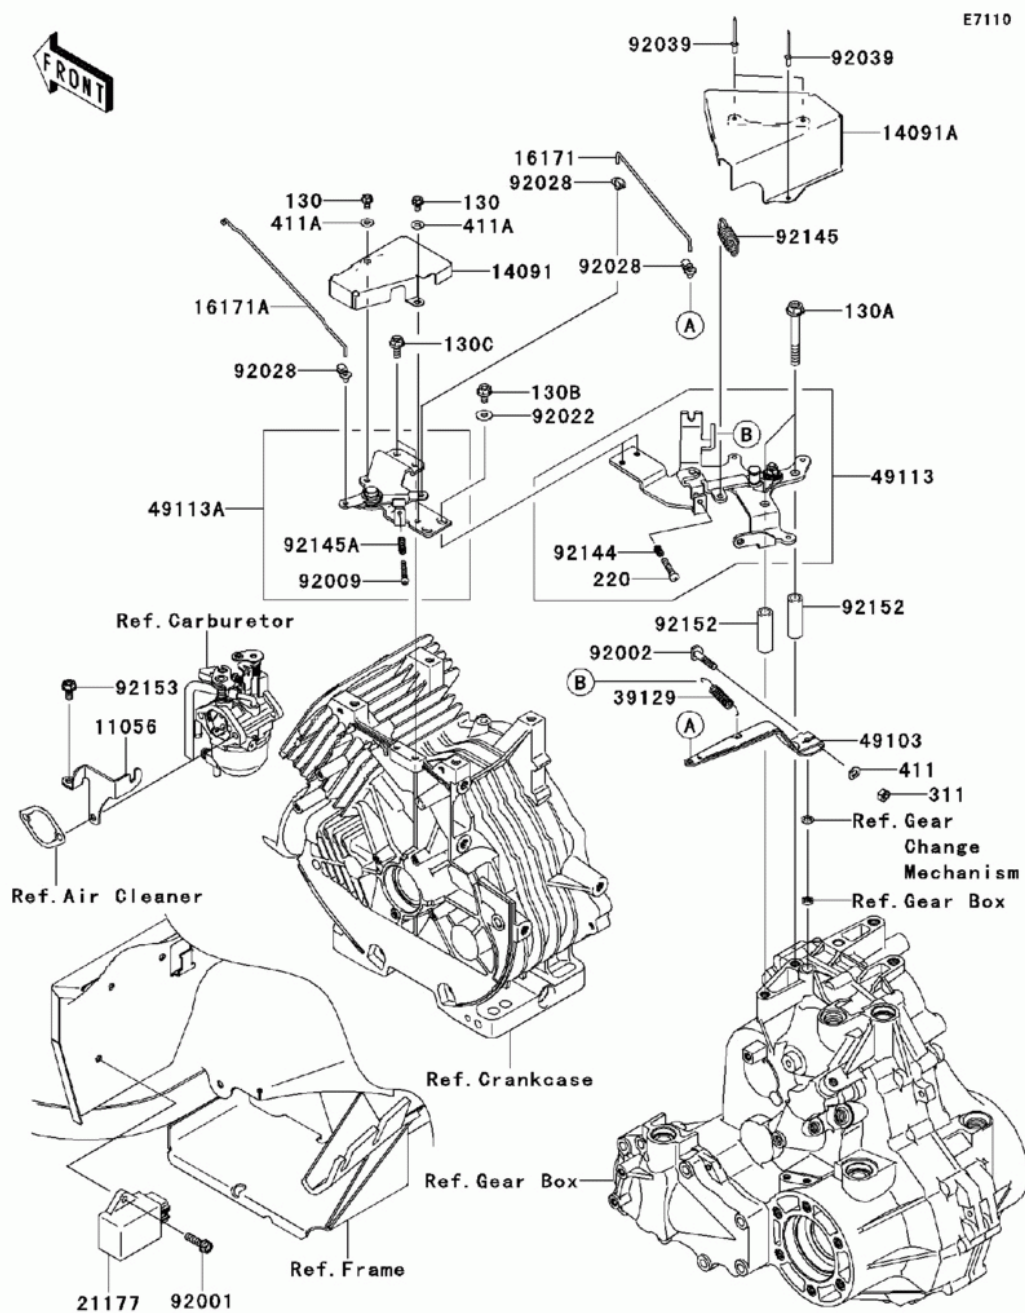

СПИСОК ДЕТАЛЕЙ ДЛЯ "CONTROL" KAWASAKI MULE 610 4X4 XC (KAF400-DCF)

//OEM.MOTO-ALL.RU/

ТЕЛ.: +7 (495) 177-12-75

СПИСОК ДЕТАЛЕЙ ДЛЯ "CONTROL" KAWASAKI MULE 610 4X4 XC (KAF400-DCF)

//OEM.MOTO-ALL.RU/

ТЕЛ.: +7 (495) 177-12-75

№	№ OEM	наличие / срок поставки	Наименование	Кол-во в узле
130	130BA0508	Срок поставки от 22 дней	BOLT-FLANGED	2
130A	130BA0860	Срок поставки от 22 дней	BOLT-FLANGED	2
130B	130BB0610	Срок поставки от 22 дней	BOLT-FLANGED,6X10	2
130C	130BB0614	Срок поставки от 22 дней	BOLT-FLANGED,6X14	2
220	220AA0522	Срок поставки от 22 дней	SCREW-PAN-CROS	1
311	311AA0600	Срок поставки от 22 дней	NUT-HEX,6MM	1
411	411AA0600	Срок поставки от 22 дней	WASHER-PLAIN,6.5X13X1	1
411A	411AB0500	Срок поставки от 22 дней	WASHER-PLAIN	2
11056	11056-2007	Срок поставки от 22 дней	BRACKET	1
14091	14091-0401	Срок поставки от 22 дней	COVER,FR	1
14091A	14091-0402	Срок поставки от 22 дней	COVER,RR	1
16171	16171-0007	Срок поставки от 22 дней	LINK	1
16171A	16171-2103	Срок поставки от 22 дней	LINK	1
21177	21177-0003	Срок поставки от 22 дней	CONTROLLER	1
39129	39129-0006	Срок поставки от 22 дней	SPRING-GOVERNOR	1
49103	49103-1055	Срок поставки от 22 дней	ARM-GOVERNOR	1
49113A	49113-2196	Срок поставки от 22 дней	PANEL-COMP-CONTROL	1
49113	49113-0006	Срок поставки от 22 дней	PANEL-COMP-CONTROL	1
92001	92001-1352	Срок поставки от 22 дней	BOLT,FLANGED,6X22	1
92002	92002-2269	Срок поставки от 22 дней	BOLT	1
92009	92009-7002	Срок поставки от 22 дней	SCREW,4X30	1
92022	92022-2373	Срок поставки от 22 дней	WASHER	2
92028	92028-2156	Срок поставки от 22 дней	BUSHING,GOVERNOR	3
92039	92039-1163	Срок поставки от 22 дней	RIVET,BLIND,4.0X9.2	3
92144	92144-2266	Срок поставки от 22 дней	SPRING,RPM ADJUSTMENT	1
92145	92145-0301	Срок поставки от 22 дней	SPRING, RETURN	1
92145A	92145-7005	Срок поставки от 22 дней	SPRING	1
92152	92152-7501	Срок поставки от 22 дней	COLLAR,9.1X13.95X42	2
92153	92153-7043	Срок поставки от 22 дней	BOLT,6X12	1