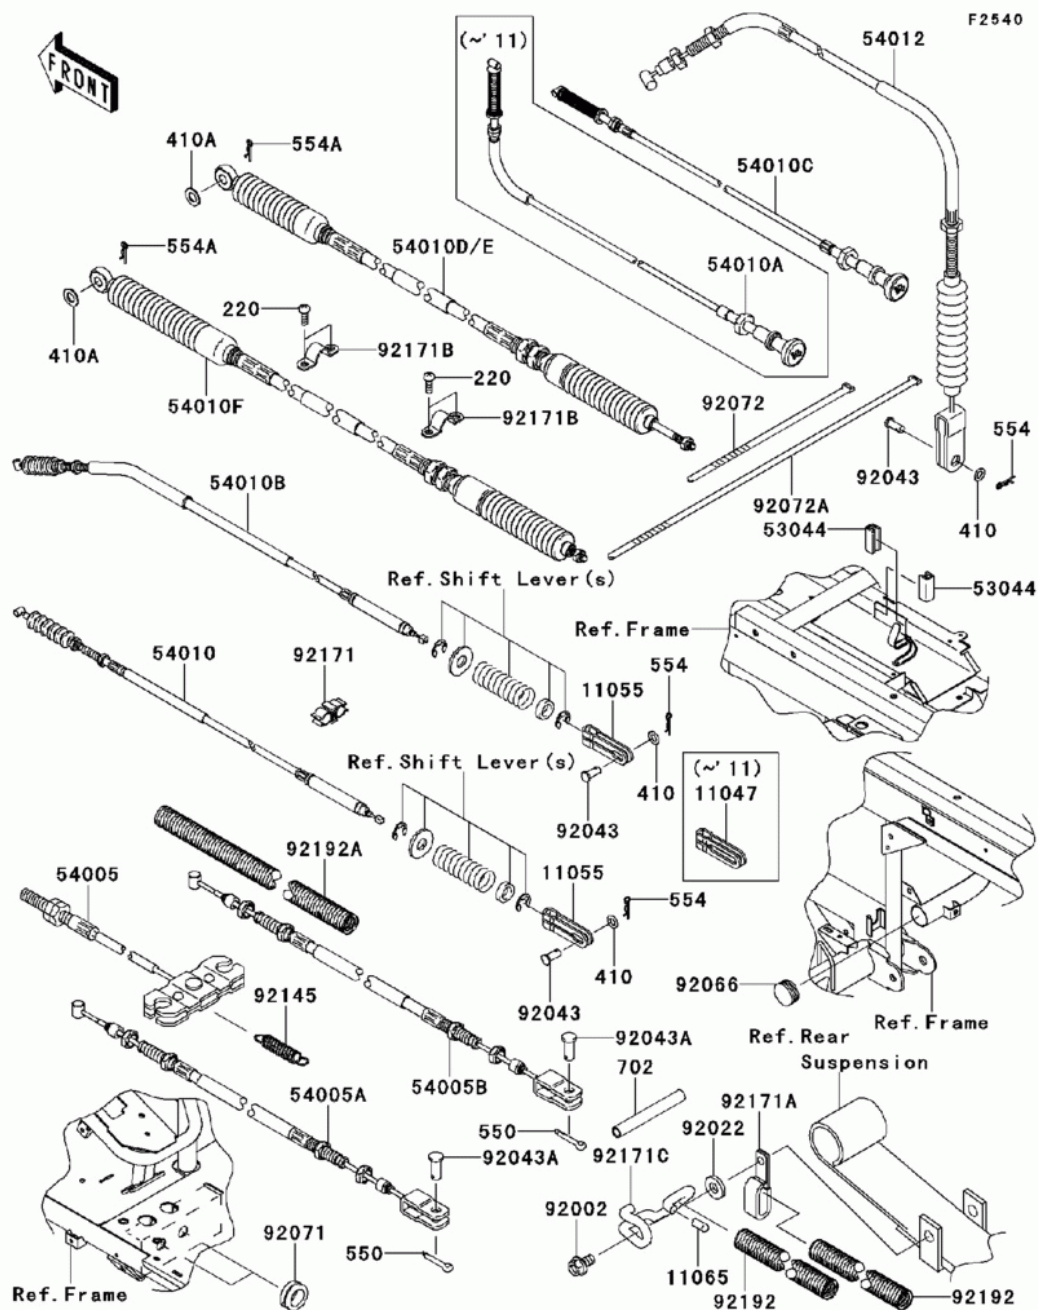

# СПИСОК ДЕТАЛЕЙ ДЛЯ "CABLES" KAWASAKI MULE 4010 TRANS4X4 DIESEL (KAF950-GCF)

//OEM.MOTO-ALL.RU/

ТЕЛ.: +7 (495) 177-12-75

| №      | № OEM      | наличие / срок поставки  | Наименование           | Кол-во в узле |
|--------|------------|--------------------------|------------------------|---------------|
| 220    | 220AA0514  | Срок поставки от 22 дней | SCREW-PAN HEAD,5X14    | 4             |
| 410    | 410AA0600  | Срок поставки от 22 дней | WASHER-PLAIN-SMALL     | 3             |
| 410A   | 410AA0800  | Срок поставки от 22 дней | WASHER-PLAIN-SMALL, 8M | 2             |
| 550    | 550AA2022  | Срок поставки от 22 дней | PIN-COTTER,2.0X22      | 2             |
| 554A   | 554DA0800  | Срок поставки от 22 дней | PIN-SNAP               | 2             |
| 554    | 554DA0600  | Срок поставки от 22 дней | PIN-SNAP               | 3             |
| 11055  | 11055-7505 | Срок поставки от 22 дней | BRACKET,DIFF LOCK      | 2             |
| 11065  | 11065-7505 | Срок поставки от 22 дней | CAP                    | 1             |
| 53044  | 53044-7503 | Срок поставки от 22 дней | TRIM,L=22              | 2             |
| 54005A | 54005-7503 | Срок поставки от 22 дней | CABLE-BRAKE,PARKING,R  | 1             |
| 54005B | 54005-7504 | Срок поставки от 22 дней | CABLE-BRAKE,PARKING,R  | 1             |
| 54005  | 54005-1198 | Срок поставки от 22 дней | CABLE-BRAKE,PARKING,F  | 1             |
| 54010  | 54010-0045 | Срок поставки от 22 дней | CABLE,2-4WD            | 1             |
| 54010B | 54010-0111 | Срок поставки от 22 дней | CABLE,DIFF LOCK        | 1             |
| 54010D | 54010-0133 | Срок поставки от 22 дней | CABLE,HI/LOW           | 1             |
| 54010F | 54010-7508 | Срок поставки от 22 дней | CABLE,SHIFT CONTROL    | 1             |
| 54012  | 54012-7506 | Срок поставки от 22 дней | CABLE-THROTTLE         | 1             |
| 92002  | 92002-1589 | Срок поставки от 22 дней | BOLT,8X14              | 1             |
| 92022  | 92022-1317 | Срок поставки от 22 дней | WASHER,8.5X20X1.6,BLA  | 1             |
| 92043A | 92043-1039 | Срок поставки от 22 дней | PIN                    | 2             |
| 92043  | 92043-092  | Срок поставки от 22 дней | PIN-BRAKE CABLE FIT    | 3             |
| 92066  | 92066-7503 | Срок поставки от 22 дней | PLUG                   | 1             |
| 92071  | 92071-1027 | Срок поставки от 22 дней | GROMMET                | 2             |
| 92072A | 92072-3872 | Срок поставки от 22 дней | BAND,L=368.3           | 1             |
| 92072  | 92072-1239 | Срок поставки от 22 дней | BAND,L=188             | 3             |
| 92145  | 92145-7506 | Срок поставки от 22 дней | SPRING                 | 1             |
| 92171  | 92171-0129 | Срок поставки от 22 дней | CLAMP,HIGHTENSION COR  | 1             |
| 92171C | 92171-1210 | Срок поставки от 22 дней | CLAMP,BRAKE CABLE      | 1             |
| 92171A | 92171-0176 | Срок поставки от 22 дней | CLAMP,CABLE            | 1             |
| 92171B | 92171-1203 | Срок поставки от 22 дней | CLAMP                  | 2             |
| 92192  | 92192-1243 | Срок поставки от 22 дней | TUBE,CORRUGATED,13X16  | 2             |
| 92192A | 92192-3715 | Срок поставки от 22 дней | TUBE,PROTECTOR,13.2X1  | 1             |