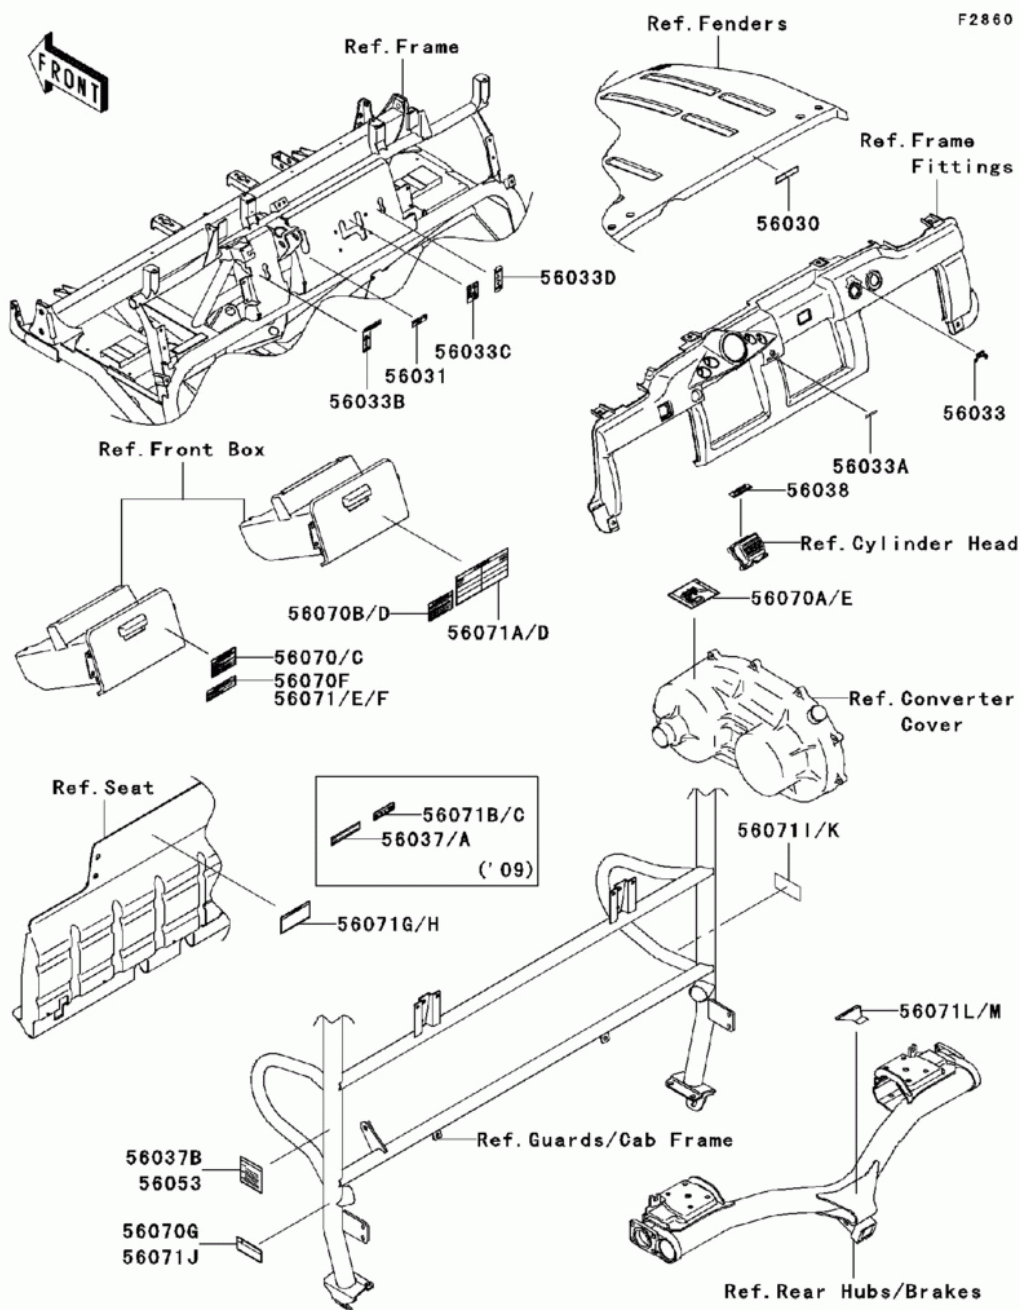

# СПИСОК ДЕТАЛЕЙ ДЛЯ "LABELS" KAWASAKI MULE 4010 4X4 (KAF620-MCF)

//OEM.MOTO-ALL.RU/

ТЕЛ.: +7 (495) 177-12-75

# СПИСОК ДЕТАЛЕЙ ДЛЯ "LABELS" KAWASAKI MULE 4010 4X4 (KAF620-MCF)

//OEM.MOTO-ALL.RU/

ТЕЛ.: +7 (495) 177-12-75

№	№ OEM	наличие / срок поставки	Наименование	Кол-во в узле
56030	56030-0267	Срок поставки от 22 дней	LABEL,OPERATING HOOD	1
56031	56031-1818	Срок поставки от 22 дней	LABEL-MANUAL,BRAKE FL	1
56033D	56033-1187	Срок поставки от 22 дней	LABEL-MANUAL,2WD/4WD	1
56033C	56033-1186	Срок поставки от 22 дней	LABEL-MANUAL,SHIFT	1
56033B	56033-1183	Срок поставки от 22 дней	LABEL-MANUAL,DIFF MOD	1
56033A	56033-0213	Срок поставки от 22 дней	LABEL-MANUAL,POWER ST	1
56033	56033-0212	Срок поставки от 22 дней	LABEL-MANUAL,IGNITION	1
56038	56038-2782	Срок поставки от 22 дней	LABEL-BRAND	1
56053	56053-7534	Срок поставки от 22 дней	LABEL-SPECIFICATION,T	1
56070G	56070-7515	Срок поставки от 22 дней	LABEL-WARNING,BED RAI	1
56070D	56070-0058	Срок поставки от 22 дней	LABEL-WARNING,BONNET	1
56070C	56070-0055	Срок поставки от 22 дней	LABEL,OFF-HIGHWAY(FRE	1
56070B	56070-0053	Срок поставки от 22 дней	LABEL-WARNING,BONNET	1
56070A	56070-0051	Срок поставки от 22 дней	LABEL-WARNING,HOT SUR	1
56070	56070-0050	Срок поставки от 22 дней	LABEL-WARNING,OF-HIG	1
56071L	56071-7511	Срок поставки от 22 дней	LABEL-WARNING,TRAILER	1
56071K	56071-7505	Срок поставки от 22 дней	GASOLINE(FRENCH	1
56071J	56071-7504	Срок поставки от 22 дней	BED RAISED(FRENCH	1
56071I	56071-7501	Срок поставки от 22 дней	LABEL-WARNING,GASOLIN	1
56071H	56071-0138	Срок поставки от 22 дней	LABEL-WARNING,CARGO B	1
56071G	56071-0136	Срок поставки от 22 дней	LABEL-WARNING,CARGO B	1
56071F	56071-0129	Срок поставки от 22 дней	LABEL-WARNING,SHIFT C	1
56071E	56071-0128	Срок поставки от 22 дней	LABEL-WARNING,SHIFT C	1
56071D	56071-0109	Срок поставки от 22 дней	LABEL-WARNING,GENERAL	1
56071A	56071-0101	Срок поставки от 22 дней	LABEL-WARNING,GENERAL	1
56071M	56071-7512	Срок поставки от 22 дней	LABEL-WARNING,TRAILER	1