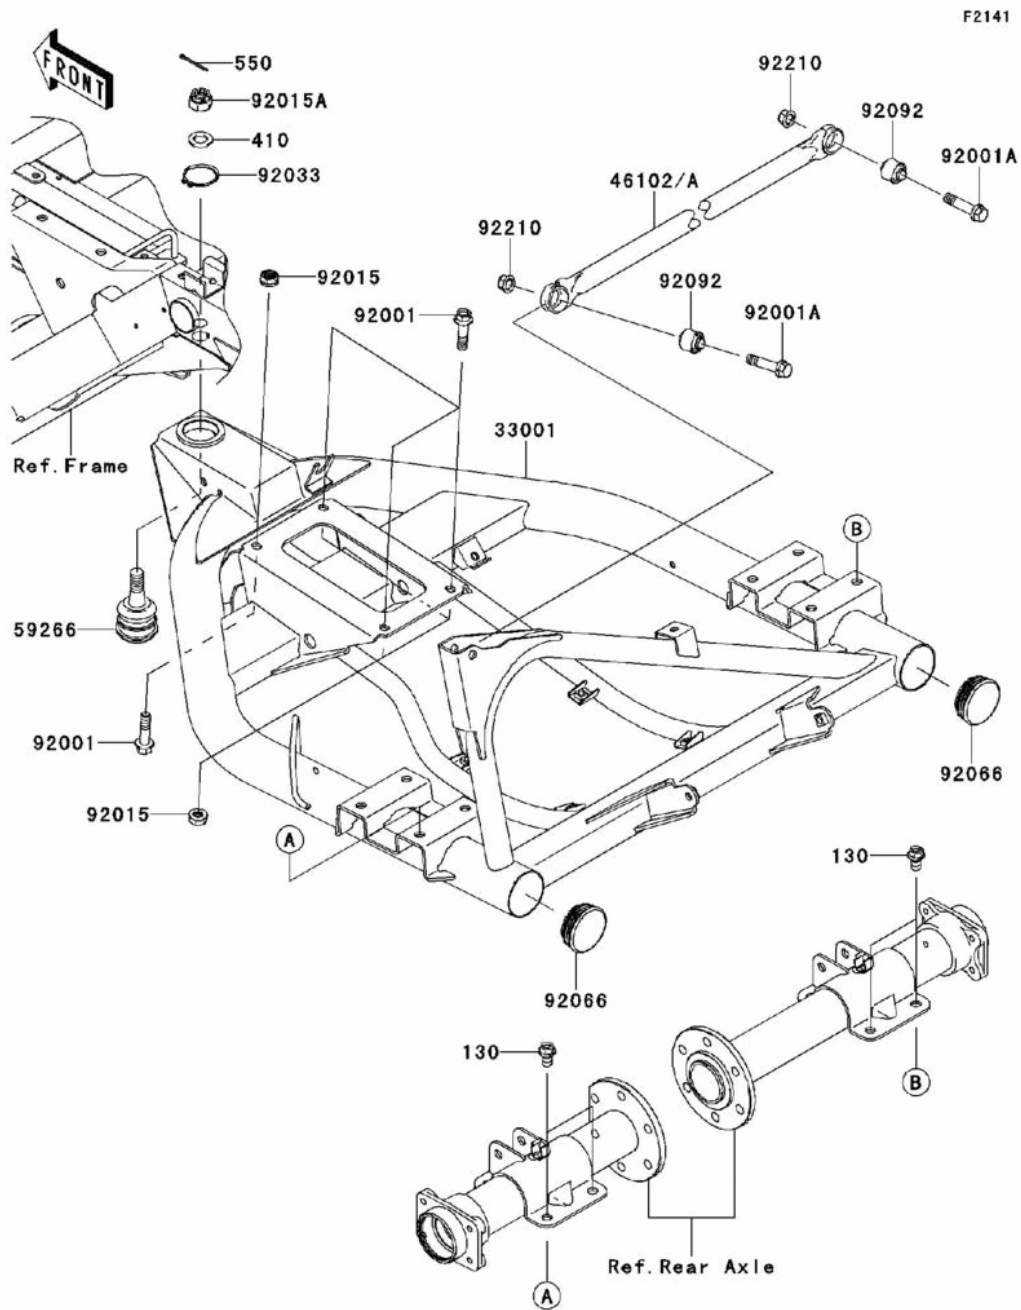

СПИСОК ДЕТАЛЕЙ ДЛЯ "SWINGARM" KAWASAKI MULE 610 4X4 (KAF400-ABF)

//OEM.MOTO-ALL.RU/

ТЕЛ.: +7 (495) 177-12-75

СПИСОК ДЕТАЛЕЙ ДЛЯ "SWINGARM" KAWASAKI MULE 610 4X4 (KAF400-ABF)

//OEM.MOTO-ALL.RU/

ТЕЛ.: +7 (495) 177-12-75

№	№ OEM	наличие / срок поставки	Наименование	Кол-во в узле
130	130BA1016	Срок поставки от 22 дней	BOLT-FLANGED,10X16	8
410	410AA1400	Срок поставки от 22 дней	WASHER-PLAIN-SMALL,14	1
550	550AA3230	Срок поставки от 22 дней	PIN,COTTER	1
33001	33001-0061	Срок поставки от 22 дней	ARM-COMP-SWING	1
46102A	46102-1297	Срок поставки от 22 дней	ROD	1
46102	46102-1297	Срок поставки от 22 дней	ROD	1
59266	59266-1087	Срок поставки от 22 дней	JOINT-BALL	1
92001	92001-1293	Срок поставки от 22 дней	BOLT,HEX HEAD,10X38	4
92001A	92001-1499	Срок поставки от 22 дней	BOLT,10X44	2
92015A	92015-1841	Срок поставки от 22 дней	NUT,CASTLE,14MM	1
92015	92015-1717	Срок поставки от 22 дней	NUT,LOCK,FLANGED,10MM	4
92066	92066-0044	Срок поставки от 22 дней	PLUG	2
92092	92092-7502	Срок поставки от 22 дней	BUSHING-RUBBER	2
92210	92210-0276	Срок поставки от 22 дней	NUT,LOCK,FLANGED,10MM	2