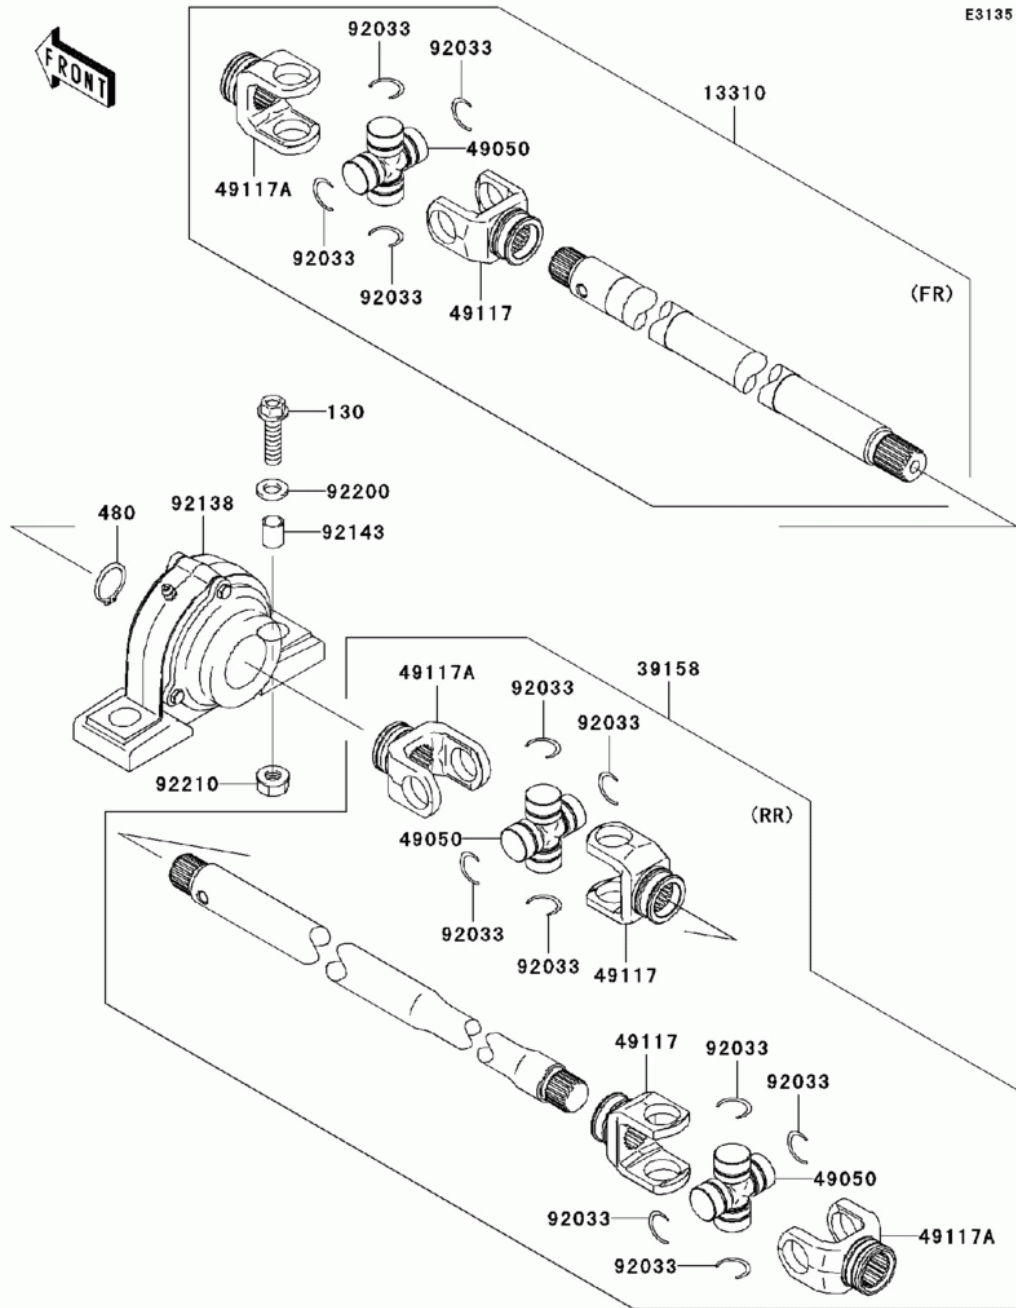

СПИСОК ДЕТАЛЕЙ ДЛЯ "DRIVE SHAFT-PROPELLER" KAWASAKI MULE 4010 TRANS4X4 (KAF620-RBF)

//OEM.MOTO-ALL.RU/

ТЕЛ.: +7 (495) 177-12-75

СПИСОК ДЕТАЛЕЙ ДЛЯ "DRIVE SHAFT-PROPELLER" KAWASAKI MULE 4010 TRANS4X4 (KAF620-RBF)

//OEM.MOTO-ALL.RU/

ТЕЛ.: +7 (495) 177-12-75

№	№ OEM	наличие / срок поставки	Наименование	Кол-во в узле
130	130BB1035	Срок поставки от 22 дней	BOLT-FLANGED,10X35	2
480	480J2500	Срок поставки от 22 дней	CIRCLIP,25M/M	1
49050	49050-1075	Срок поставки от 22 дней	SPIDER	3
92033	92033-1030	Срок поставки от 22 дней	RING-SNAP	12
92138	92138-0001	Срок поставки от 22 дней	BEARING-COMP	1
92143	92143-1634	Срок поставки от 22 дней	COLLAR,10.3X12.7X15	2
92200	92200-1042	Срок поставки от 22 дней	WASHER,10.5X19X2.3	2
92210	92210-1204	Срок поставки от 22 дней	NUT,LOCK,10MM	2