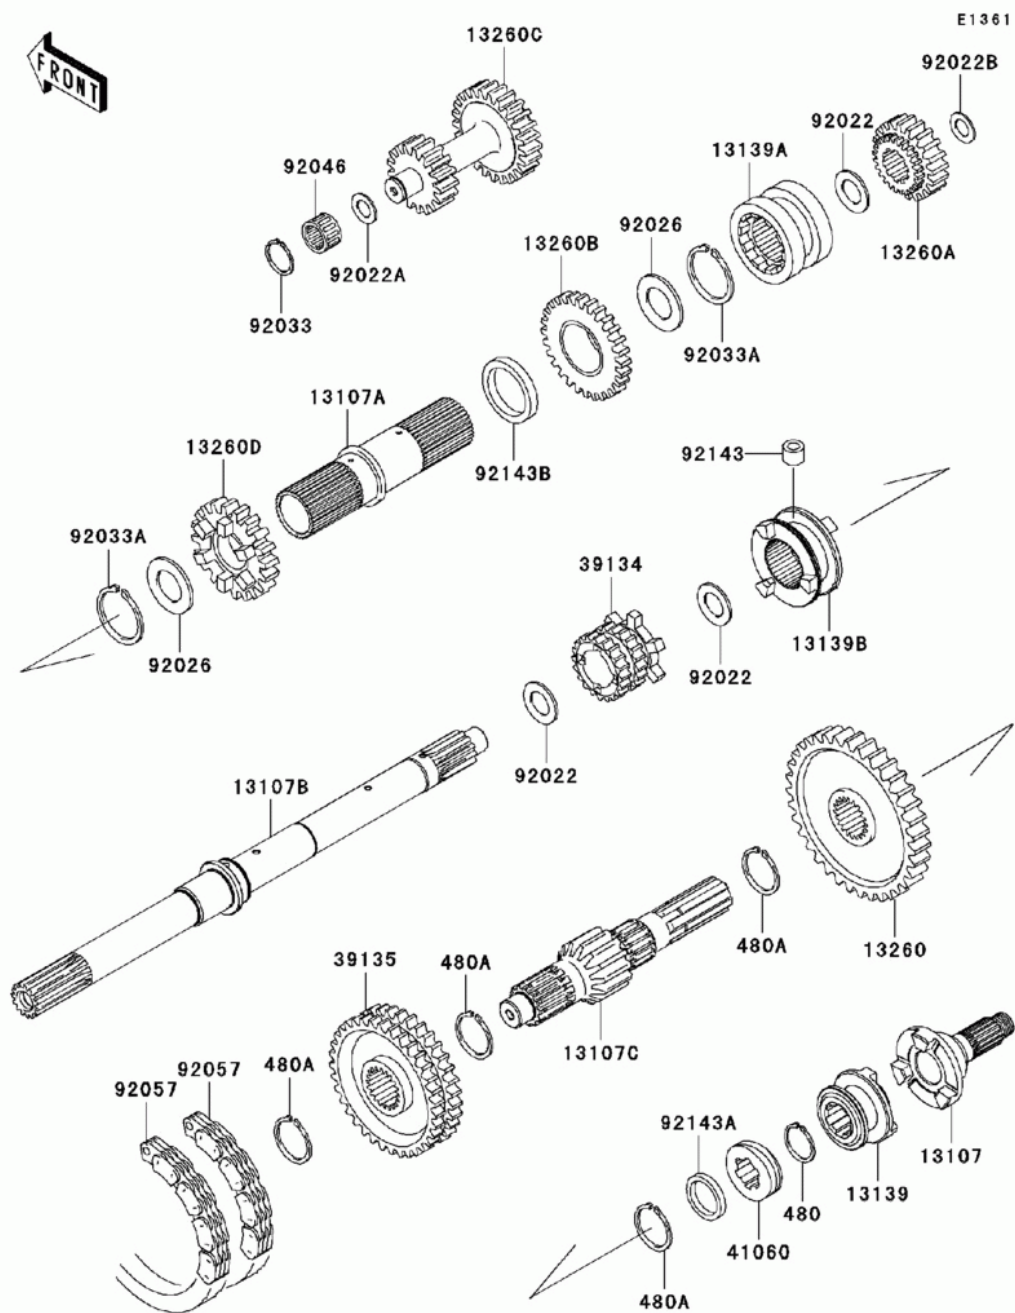

СПИСОК ДЕТАЛЕЙ ДЛЯ "TRANSMISSION" KAWASAKI MULE 4010 4X4 (KAF620-MBF)

//OEM.MOTO-ALL.RU/

ТЕЛ.: +7 (495) 177-12-75

СПИСОК ДЕТАЛЕЙ ДЛЯ "TRANSMISSION" KAWASAKI MULE 4010 4X4 (KAF620-MBF)

//OEM.MOTO-ALL.RU/

ТЕЛ.: +7 (495) 177-12-75

№	№ OEM	наличие / срок поставки	Наименование	Кол-во в узле
480	480J2500	Срок поставки от 22 дней	CIRCLIP,25M/M	1
480A	480J3000	Срок поставки от 22 дней	CIRCLIP,30MM	4
13107C	13107-1517	Срок поставки от 22 дней	SHAFT,OUTPUT,14T	1
13107B	13107-1470	Срок поставки от 22 дней	SHAFT,INPUT	1
13107A	13107-1309	Срок поставки от 22 дней	SHAFT,INPUT OUTER	1
13107	13107-0106	Срок поставки от 22 дней	SHAFT,2WD/4WD	1
13139	13139-0010	Срок поставки от 22 дней	SHIFTER,2WD/4WD	1
13139A	13139-1069	Срок поставки от 22 дней	SHIFTER,SPEED,HI/LOW	1
13139B	13139-1072	Срок поставки от 22 дней	SHIFTER,FR/RR	1
13260A	13260-1289	Срок поставки от 22 дней	GEAR,INPUT REDUCTION,	1
13260B	13260-1290	Срок поставки от 22 дней	GEAR,INPUT REDUCTION,	1
13260C	13260-1291	Срок поставки от 22 дней	GEAR,REDUCTION,17T &25	1
13260D	13260-1462	Срок поставки от 22 дней	GEAR-TRANSMISSION SPU	1
13260	13260-1288	Срок поставки от 22 дней	GEAR,OUTPUT REVERSE,5	1
39134	39134-1055	Срок поставки от 22 дней	SPROCKET-DRIVE,20T	1
39135	39135-1055	Срок поставки от 22 дней	SPROCKET-DRIVEN,41T	1
41060	41060-1147	Срок поставки от 22 дней	GEAR-METER SCREW	1
92022B	92022-270	Срок поставки от 22 дней	WASHER,PLAIN	1
92022A	92022-255	Срок поставки от 22 дней	WASHER,17.3X28X1.0	1
92022	92022-1109	Срок поставки от 22 дней	WASHER,25.3X33X1.0	3
92026	92026-1375	Срок поставки от 22 дней	SPACER	2
92033	92033-032	Срок поставки от 22 дней	CIRCLIP,16MM	1
92033A	92033-1269	Срок поставки от 22 дней	RING-SNAP	2
92046	92046-1184	Срок поставки от 22 дней	BEARING-NEEDLE	1
92057	92057-1364	Срок поставки от 22 дней	CHAIN,REVERSE,81RH2 52	2
92143A	92143-1597	Срок поставки от 22 дней	COLLAR,25X32X4.5	1
92143	92143-1497	Срок поставки от 22 дней	COLLAR,8X14X10.5	1
92143B	92143-1599	Срок поставки от 22 дней	COLLAR	1