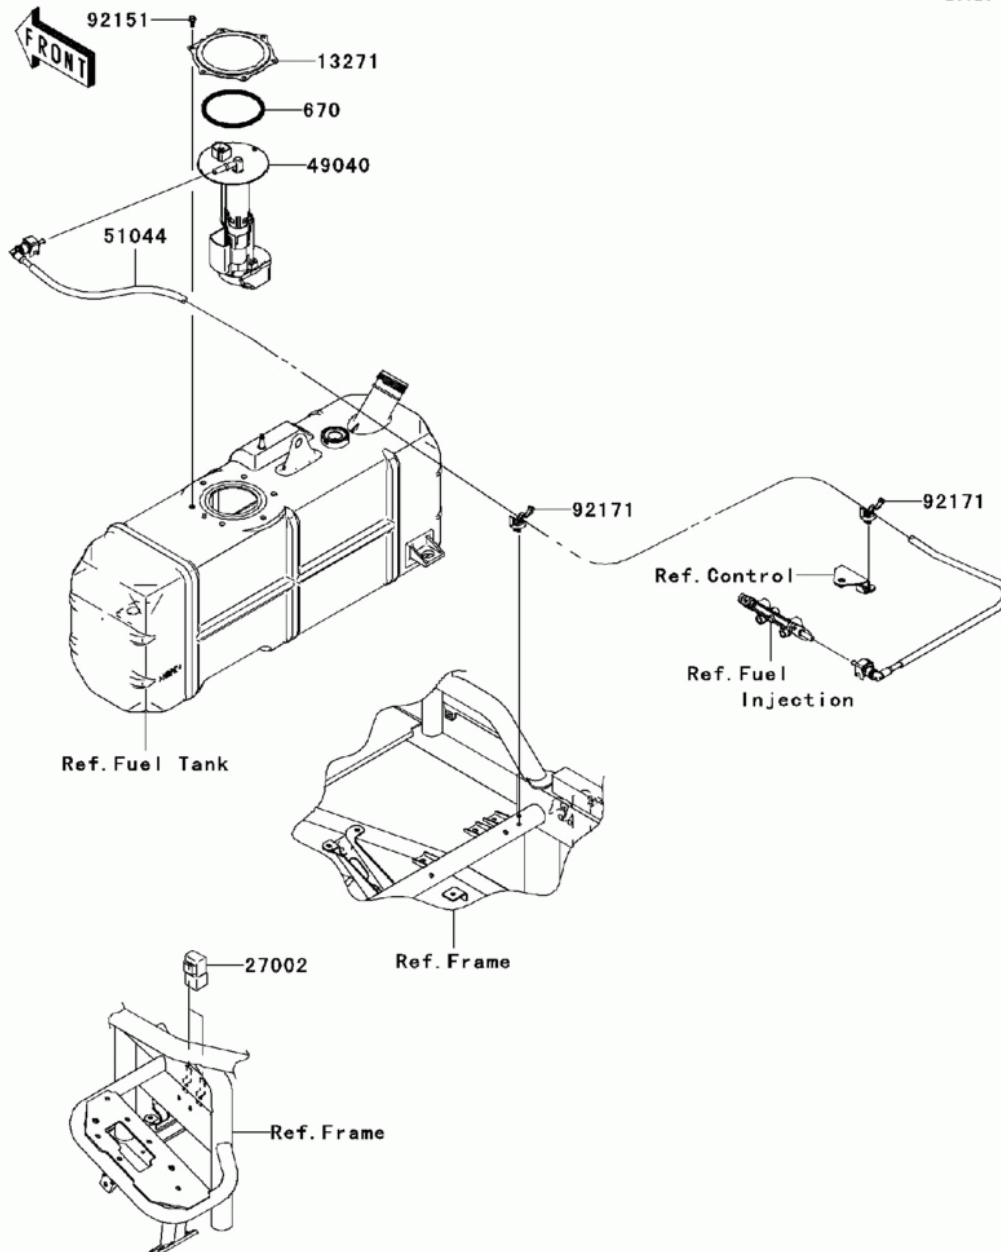

СПИСОК ДЕТАЛЕЙ ДЛЯ "FUEL PUMP" KAWASAKI MULE 4010 4X4 (KAF620-MBF)

//OEM.MOTO-ALL.RU/

ТЕЛ.: +7 (495) 177-12-75

E1520

СПИСОК ДЕТАЛЕЙ ДЛЯ "FUEL PUMP" KAWASAKI MULE 4010 4X4 (KAF620-MBF)

//OEM.MOTO-ALL.RU/

ТЕЛ.: +7 (495) 177-12-75

№	№ OEM	наличие / срок поставки	Наименование	Кол-во в узле
670	670E5090	Срок поставки от 22 дней	O RING	1
13271	13271-0980	Срок поставки от 22 дней	PLATE	1
27002	27002-1088	Срок поставки от 22 дней	RELAY-ASSY	2
51044	51044-0065	Срок поставки от 22 дней	TUBE-ASSY,FUEL	1
92151	92151-1754	Срок поставки от 22 дней	BOLT,FLANGED,5X11.5	6
92171	92171-0453	Срок поставки от 22 дней	CLAMP	2