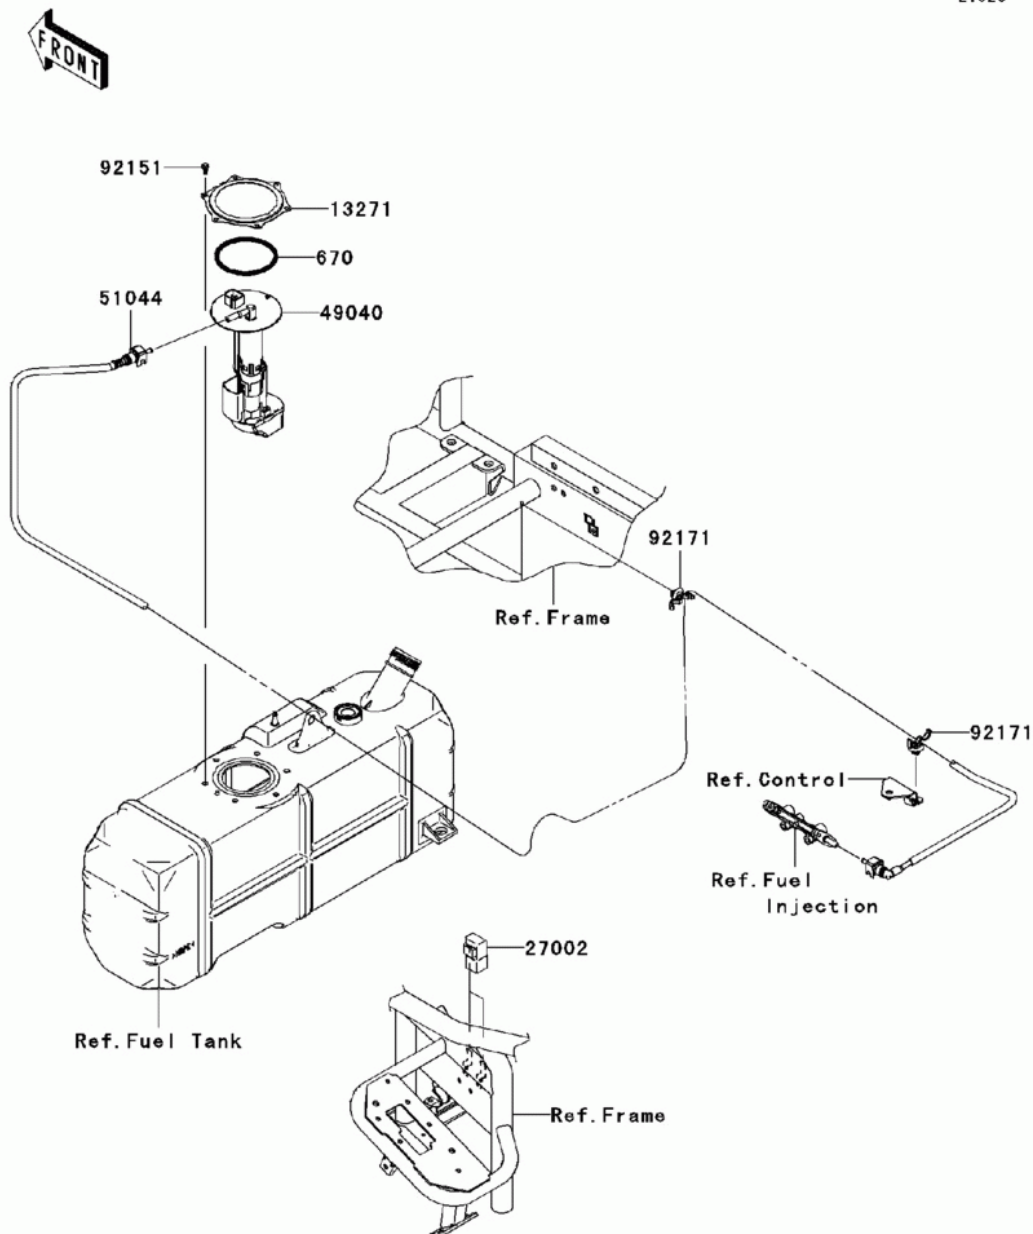

СПИСОК ДЕТАЛЕЙ ДЛЯ "FUEL PUMP" KAWASAKI MULE 4010 TRANS4X4 (KAF620-RAF)

//OEM.MOTO-ALL.RU/

ТЕЛ.: +7 (495) 177-12-75

E1520

СПИСОК ДЕТАЛЕЙ ДЛЯ "FUEL PUMP" KAWASAKI MULE 4010 TRANS4X4 (KAF620-RAF)

//OEM.MOTO-ALL.RU/

ТЕЛ.: +7 (495) 177-12-75

№	№ OEM	наличие / срок поставки	Наименование	Кол-во в узле
670	670E5090	Срок поставки от 22 дней	O RING	1
13271	13271-0980	Срок поставки от 22 дней	PLATE	1
27002	27002-1088	Срок поставки от 22 дней	RELAY-ASSY	2
51044	51044-0064	Срок поставки от 22 дней	TUBE-ASSY,FUEL	1
92151	92151-1754	Срок поставки от 22 дней	BOLT,FLANGED,5X11.5	6
92171	92171-0453	Срок поставки от 22 дней	CLAMP	2