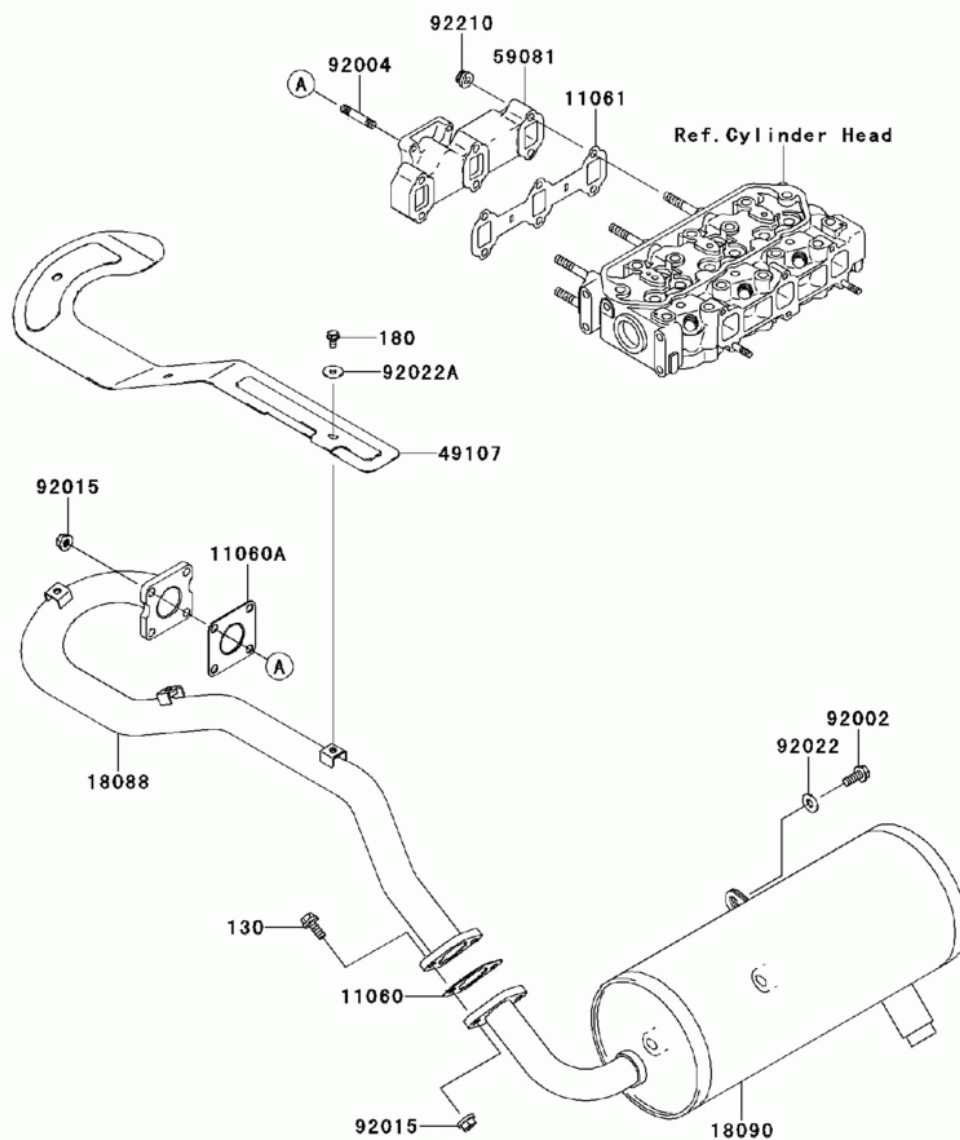

СПИСОК ДЕТАЛЕЙ ДЛЯ "MUFFLER(S)" KAWASAKI MULE 4010 DIESEL 4X4 (KAF950-FAF)

//OEM.MOTO-ALL.RU/

ТЕЛ.: +7 (495) 177-12-75

E1140

СПИСОК ДЕТАЛЕЙ ДЛЯ "MUFFLER(S)" KAWASAKI MULE 4010 DIESEL 4X4 (KAF950-FAF)

//OEM.MOTO-ALL.RU/

ТЕЛ.: +7 (495) 177-12-75

№	№ OEM	наличие / срок поставки	Наименование	Кол-во в узле
130	130BB0825	Срок поставки от 22 дней	BOLT-FLANGED,8X25,BLA	2
180	180BB0612	Срок поставки от 22 дней	BOLT-UPSET-WS	3
11060	11060-1915	Срок поставки от 22 дней	GASKET,MUFFLER	1
11060A	11060-1916	Срок поставки от 22 дней	GASKET,EXHAUST PIPE	1
11061	11061-1101	Срок поставки от 22 дней	GASKET,EXHAUST MANIFO	1
18088	18088-1216	Срок поставки от 22 дней	PIPE-EXHAUST	1
18090	18090-1739	Срок поставки от 22 дней	BODY-COMP-MUFFLER	1
49107	49107-0004	Срок поставки от 22 дней	COVER-EXHAUST PIPE	1
59081	59081-1391	Срок поставки от 22 дней	MANIFOLD-EXHAUST	1
92002	92002-1250	Срок поставки от 22 дней	BOLT,8X20	3
92004	92004-1272	Срок поставки от 22 дней	STUD,8X20	4
92015	92015-1406	Срок поставки от 22 дней	NUT,8MM	6
92022	92022-1317	Срок поставки от 22 дней	WASHER,8.5X20X1.6,BLA	3
92022A	92022-1346	Срок поставки от 22 дней	WASHER,6.5X20X1.6.BLA	3
92210	92210-1217	Срок поставки от 22 дней	NUT,8MM	6