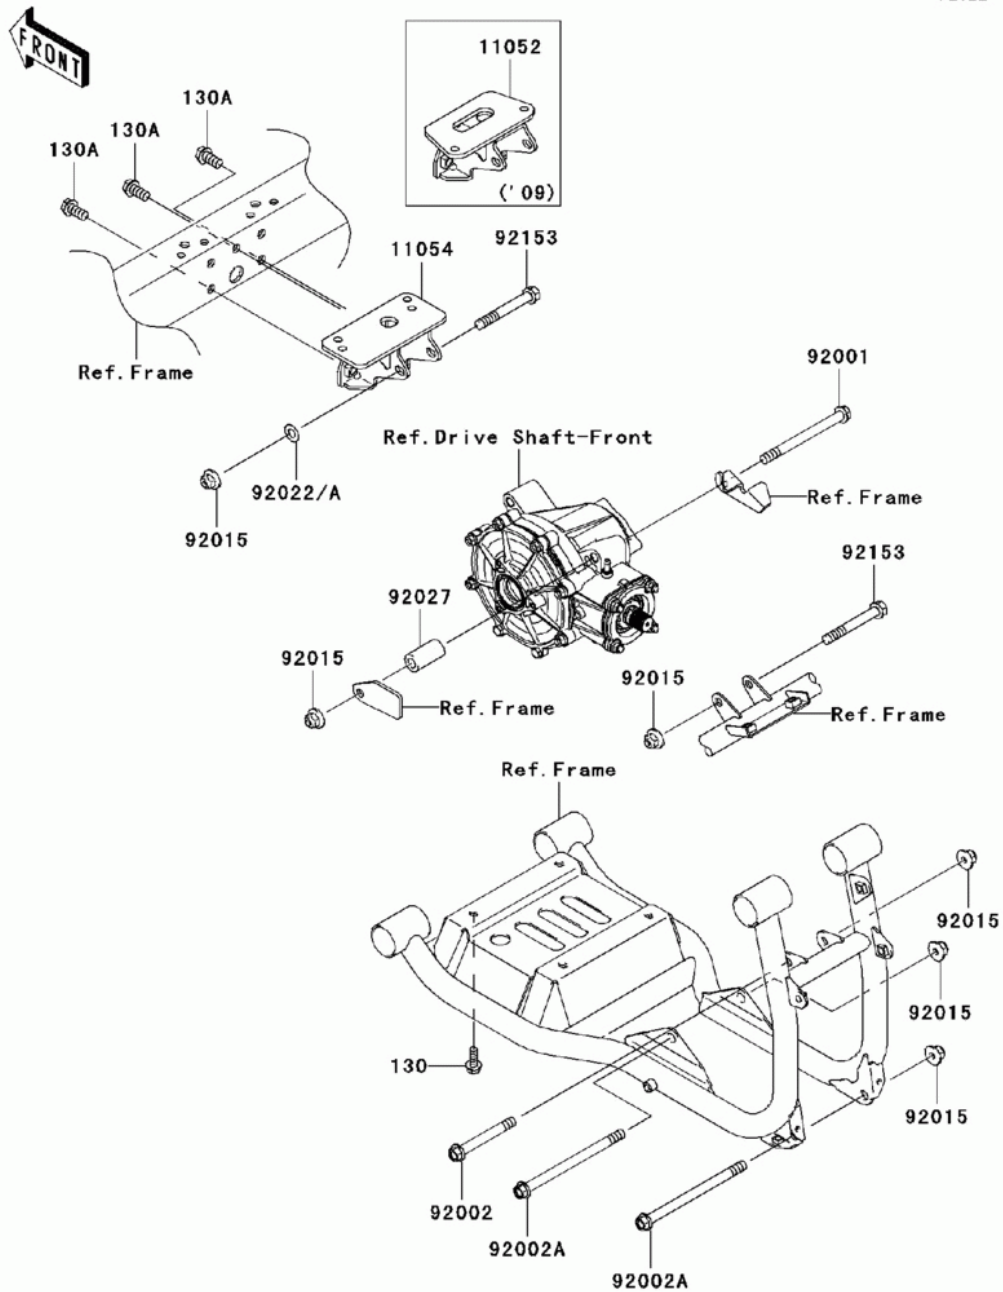

СПИСОК ДЕТАЛЕЙ ДЛЯ "ENGINE MOUNT" KAWASAKI MULE 4010 4X4 (KAF620-MAF)

//OEM.MOTO-ALL.RU/

ТЕЛ.: +7 (495) 177-12-75

F2122

СПИСОК ДЕТАЛЕЙ ДЛЯ "ENGINE MOUNT" KAWASAKI MULE 4010 4X4 (KAF620-MAF)

//OEM.MOTO-ALL.RU/

ТЕЛ.: +7 (495) 177-12-75

№	№ OEM	наличие / срок поставки	Наименование	Кол-во в узле
130	130BA0820	Срок поставки от 22 дней	BOLT-FLANGED,8X20	4
130A	130BA1020	Срок поставки от 22 дней	BOLT-FLANGED,10X20	3
11054	11054-7506	Срок поставки от 22 дней	BRACKET,FRONT GEAR CA	1
92001	92001-1603	Срок поставки от 22 дней	BOLT,FLANGED,10X115	1
92002	92002-1764	Срок поставки от 22 дней	BOLT,FLANGED,10X80	1
92002A	92002-1765	Срок поставки от 22 дней	BOLT,FLANGED,10X145	2
92015	92015-1597	Срок поставки от 22 дней	NUT,LOCK,10MM	6
92022	92022-1649	Срок поставки от 22 дней	WASHER,10.2X20X0.5	0
92022A	92022-239	Срок поставки от 22 дней	WASHER,PLAIN	0
92027	92027-1518	Срок поставки от 22 дней	COLLAR,11X20X39	1
92153	92153-1384	Срок поставки от 22 дней	BOLT,FLANGED,10X75	2