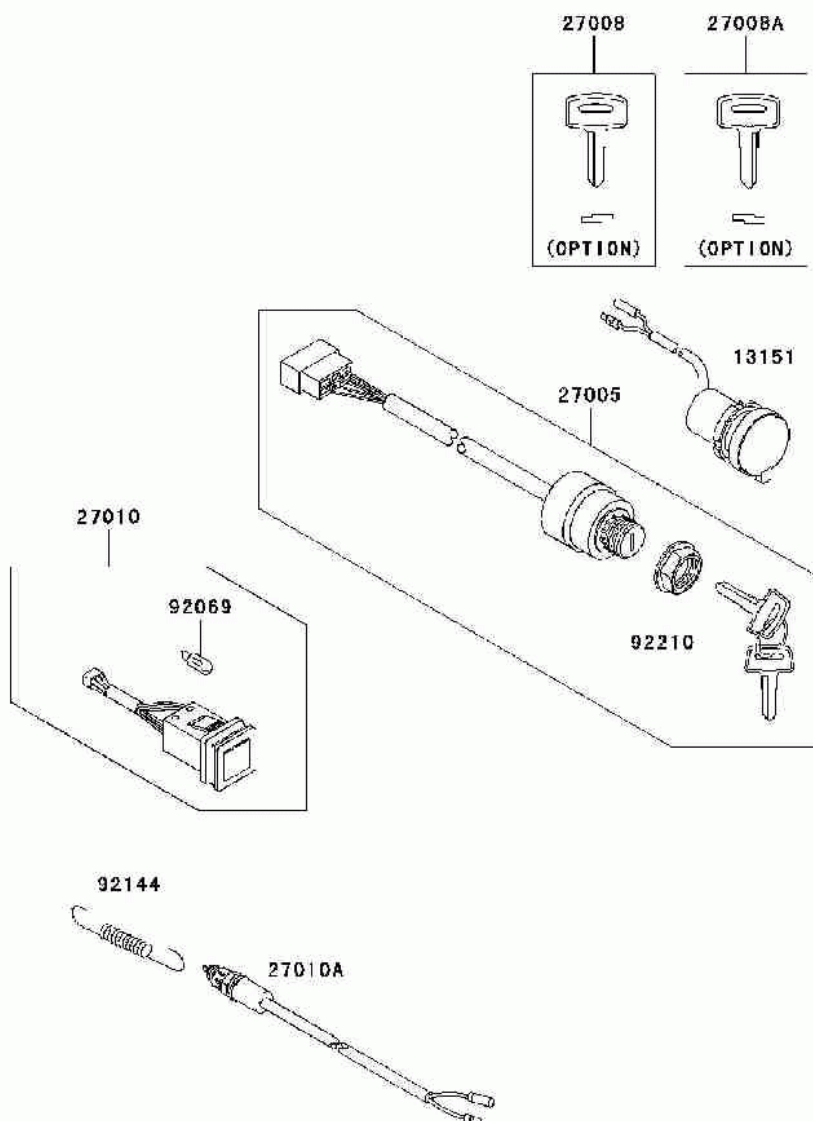

СПИСОК ДЕТАЛЕЙ ДЛЯ "IGNITION SWITCH" KAWASAKI MULE 610 4X4 (KAF400-A9F)

//OEM.MOTO-ALL.RU/

ТЕЛ.: +7 (495) 177-12-75

F2770

СПИСОК ДЕТАЛЕЙ ДЛЯ "IGNITION SWITCH" KAWASAKI MULE 610 4X4 (KAF400-A9F)

//OEM.MOTO-ALL.RU/

ТЕЛ.: +7 (495) 177-12-75

№	№ OEM	наличие / срок поставки	Наименование	Кол-во в узле
13151	13151-0003	Срок поставки от 22 дней	SWITCH-COMP,D.C.TERMI	1
27005	27005-0011	Срок поставки от 22 дней	SWITCH-ASS-IGNITION	1
27010	27010-0105	Срок поставки от 22 дней	SWITCH,HEAD LAMP	1
27010A	27010-1475	Срок поставки от 22 дней	SWITCH,REAR BRAKE	1
92069	92069-0036	Срок поставки от 22 дней	BULB,12V 1.7W	1
92144	92144-1143	Срок поставки от 22 дней	SPRING,REAR BRAKE SWI	1
92210	92210-1264	Срок поставки от 22 дней	NUT,IGNITION SWITCH	1