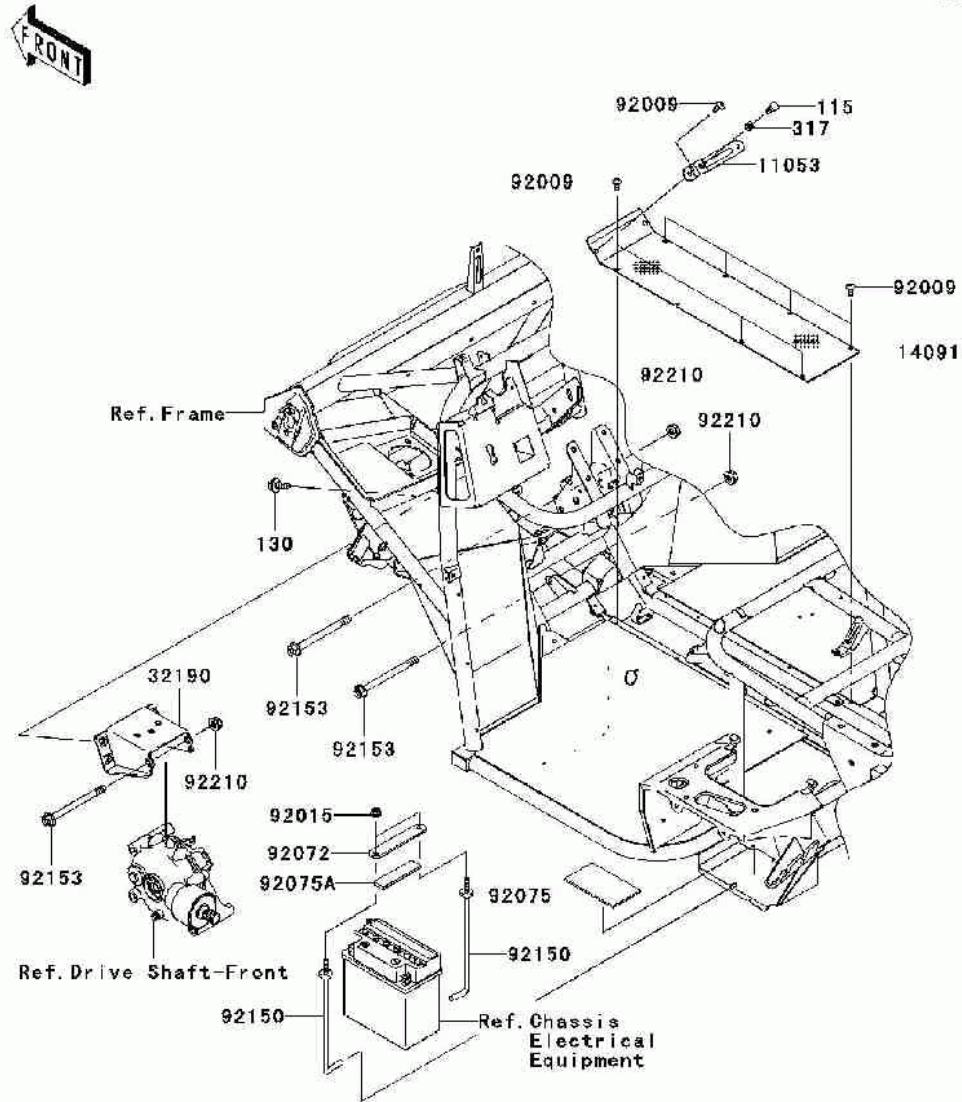

СПИСОК ДЕТАЛЕЙ ДЛЯ "ENGINE MOUNT" KAWASAKI MULE 610 4X4 (KAF400-A9F)

//OEM.MOTO-ALL.RU/

ТЕЛ.: +7 (495) 177-12-75

F2122

СПИСОК ДЕТАЛЕЙ ДЛЯ "ENGINE MOUNT" KAWASAKI MULE 610 4X4 (KAF400-A9F)

//OEM.MOTO-ALL.RU/

ТЕЛ.: +7 (495) 177-12-75

№	№ OEM	наличие / срок поставки	Наименование	Кол-во в узле
115	115BA0820	Срок поставки от 22 дней	BOLT-SMALL-UPSET	1
130	130BA1020	Срок поставки от 22 дней	BOLT-FLANGED,10X20	4
317	317BA0800	Срок поставки от 22 дней	NUT-HEX-SMALL,8MM	1
11053	11053-1670	Срок поставки от 22 дней	BRACKET	1
14091	14091-0390	Срок поставки от 22 дней	COVER	1
32190	32190-0163	Срок поставки от 22 дней	BRACKET-ENGINE	1
92009	92009-1166	Срок поставки от 22 дней	SCREW,TAPPING	9
92015	92015-1406	Срок поставки от 22 дней	NUT,8MM	2
92072	92072-1233	Срок поставки от 22 дней	BAND,BATTERY	1
92075	92075-1076	Срок поставки от 22 дней	DAMPER,BATTERY BASE	1
92075A	92075-1214	Срок поставки от 22 дней	DAMPER,ENGINE GUARD	1
92150	92150-1293	Срок поставки от 22 дней	BOLT,BATTERY	2
92153	92153-7502	Срок поставки от 22 дней	BOLT	3
92210	92210-0276	Срок поставки от 22 дней	NUT,LOCK,FLANGED,10MM	3