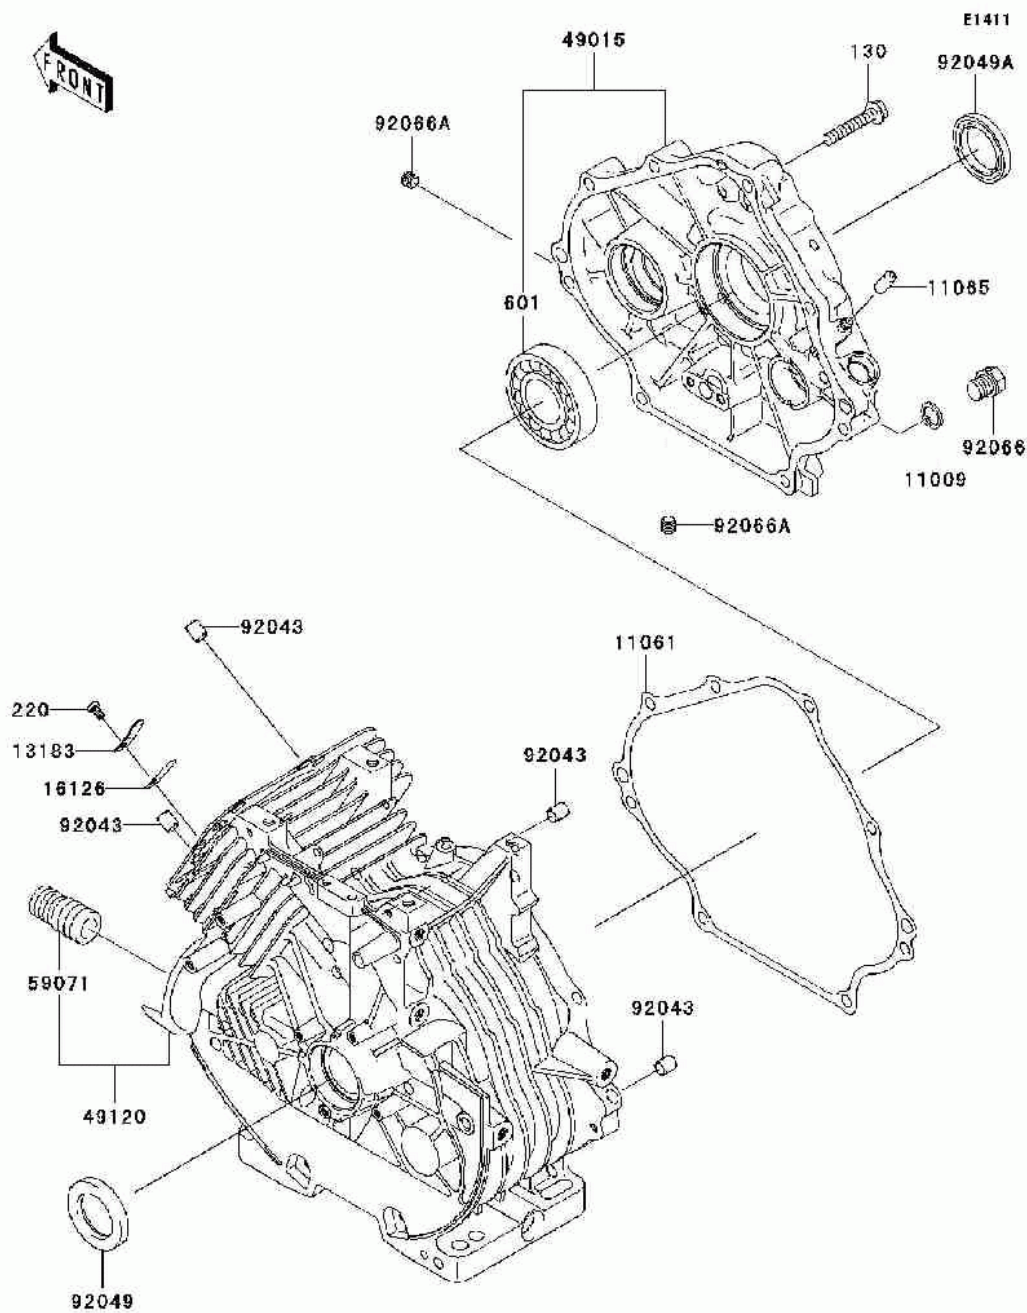

# СПИСОК ДЕТАЛЕЙ ДЛЯ "CRANKCASE" KAWASAKI MULE 610 4X4 (KAF400-A9F)

//OEM.MOTO-ALL.RU/

ТЕЛ.: +7 (495) 177-12-75

# СПИСОК ДЕТАЛЕЙ ДЛЯ "CRANKCASE" KAWASAKI MULE 610 4X4 (KAF400-A9F)

//OEM.MOTO-ALL.RU/

ТЕЛ.: +7 (495) 177-12-75

| №      | № OEM      | наличие / срок поставки  | Наименование             | Кол-во<br>в узле |
|--------|------------|--------------------------|--------------------------|------------------|
| 130    | 130BA0845  | Срок поставки от 22 дней | BOLT-FLANGED             | 8                |
| 220    | 220AA0508  | Срок поставки от 22 дней | SCREW-PAN-CROS           | 1                |
| 601    | 601A6207   | Срок поставки от 22 дней | BEARING BALL 6207        | 1                |
| 11009  | 11009-2175 | Срок поставки от 22 дней | GASKET                   | 1                |
| 11065  | 11065-7005 | Срок поставки от 22 дней | CAP                      | 1                |
| 13183  | 13183-2120 | Срок поставки от 22 дней | PLATE                    | 1                |
| 16126  | 16126-2146 | Срок поставки от 22 дней | VALVE                    | 1                |
| 49015  | 49015-7050 | Срок поставки от 22 дней | COVER-CRANKCASE          | 1                |
| 49120  | 49120-6162 | Срок поставки от 22 дней | CRANKCASE-COMP           | 1                |
| 59071  | 59071-2079 | Срок поставки от 22 дней | JOINT                    | 1                |
| 92043  | 92043-7001 | Срок поставки от 22 дней | PIN                      | 4                |
| 92049  | 92049-7010 | Срок поставки от 22 дней | SEAL-OIL,SD 35X48X8<br>R | 1                |
| 92049A | 92049-7018 | Срок поставки от 22 дней | SEAL-OIL                 | 1                |
| 92066  | 92066-2253 | Срок поставки от 22 дней | PLUG,14X12               | 1                |