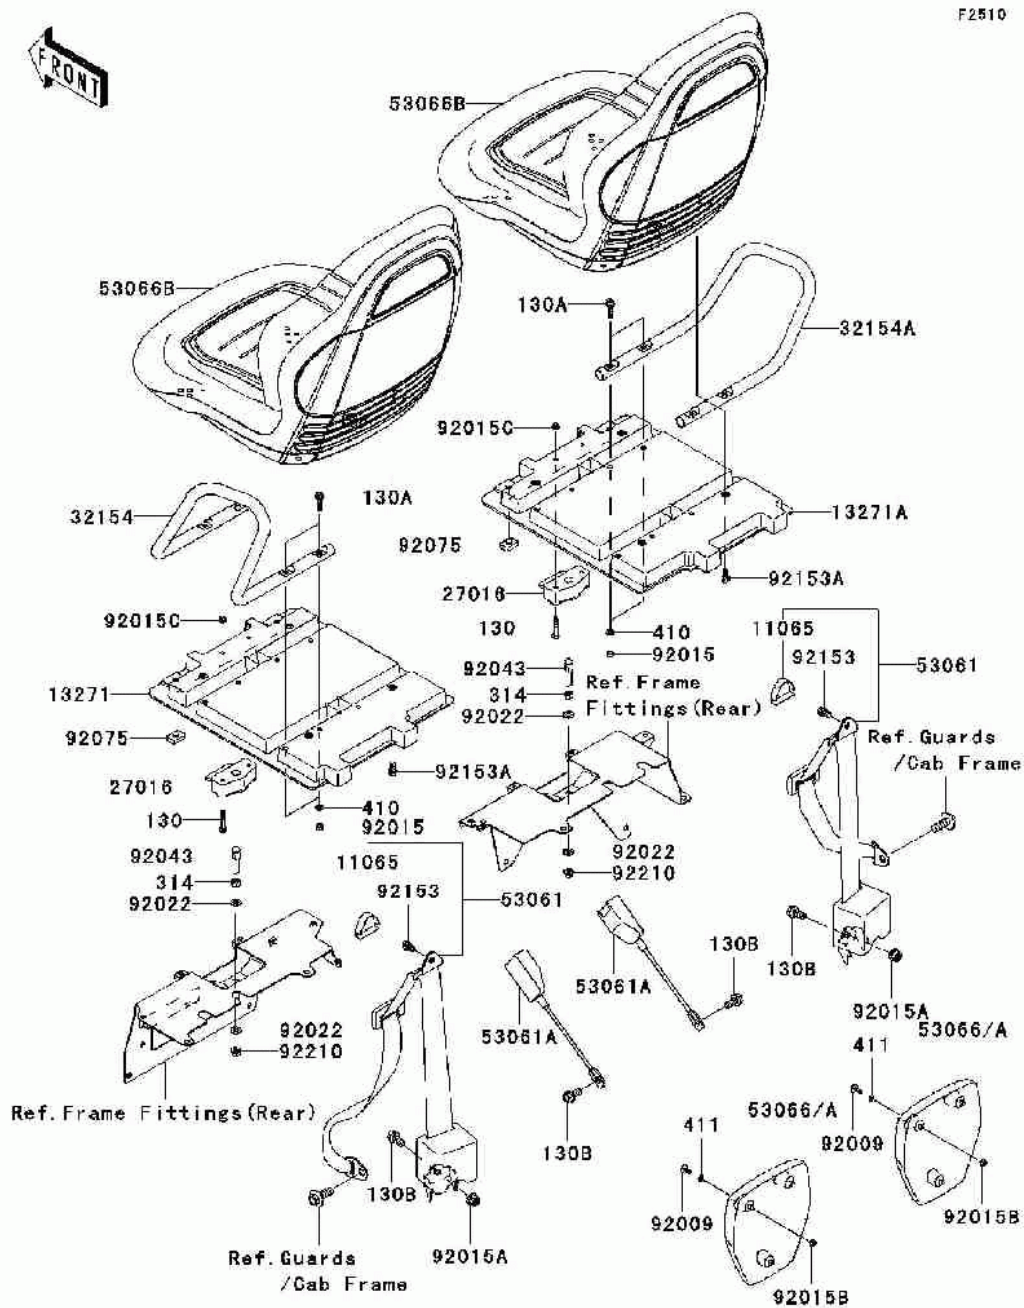

СПИСОК ДЕТАЛЕЙ ДЛЯ "SEAT" KAWASAKI TERYX 750 4X4 LE (KRF750-C8F)

//OEM.MOTO-ALL.RU/

ТЕЛ.: +7 (495) 177-12-75

СПИСОК ДЕТАЛЕЙ ДЛЯ "SEAT" KAWASAKI TERYX 750 4X4 LE (KRF750-C8F)

//OEM.MOTO-ALL.RU/

ТЕЛ.: +7 (495) 177-12-75

№	№ OEM	наличие / срок поставки	Наименование	Кол-во в узле
130	130CA0640	Срок поставки от 22 дней	BOLT-FLANGED,6X40	4
130A	130CA0830	Срок поставки от 22 дней	BOLT-FLANGED	8
130B	130CA1225	Срок поставки от 22 дней	BOLT-FLANGED	4
314	314AA1000	Срок поставки от 22 дней	NUT-HEX-FINE	2
410	410AA0800	Срок поставки от 22 дней	WASHER-PLAIN-SMALL, 8M	8
411	411AB0600	Срок поставки от 22 дней	WASHER-PLAIN,6.5X13X1	6
11065	11065-0287	Срок поставки от 22 дней	CAP,SEAT BELT	2
13271	13271-0894-6Z	Срок поставки от 22 дней	PLATE,SEAT,LWR,LH,F.B	1
13271A	13271-0895-6Z	Срок поставки от 22 дней	PLATE,SEAT,LWR,RH,F.B	1
27016	27016-3758	Срок поставки от 22 дней	LOCK-ASSY,SEAT,FR&RR	2
32154	32154-1249	Срок поставки от 22 дней	PIPE,SEAT PLATE,LH	1
32154A	32154-1250	Срок поставки от 22 дней	PIPE,SEAT PLATE,RH	1
53061A	53061-0002	Срок поставки от 22 дней	BELT-SEAT	2
53066B	53066-0195	Срок поставки от 22 дней	SEAT-ASSY	2
53066A	53066-0163-6D	Срок поставки от 22 дней	SEAT-ASSY,PAD HEAD,BL	2
53066	53066-0163-6B	Срок поставки от 22 дней	SEAT-ASSY,PAD HEAD,S.	2
92015C	92015-1699	Срок поставки от 22 дней	NUT,FLANGED,6MM	4
92015B	92015-1603	Срок поставки от 22 дней	NUT	6
92015	92015-1124	Срок поставки от 22 дней	NUT,LOCK,8MM	8
92022	92022-1591	Срок поставки от 22 дней	WASHER,10.5X20X1.6	4
92043	92043-0126	Срок поставки от 22 дней	PIN	2
92075	92075-1153	Срок поставки от 22 дней	DAMPER,SEAT	4
92153	92153-1740	Срок поставки от 22 дней	BOLT,FLANGED,10X16	2
92153A	92153-1924	Срок поставки от 22 дней	BOLT	8
92210	92210-0276	Срок поставки от 22 дней	NUT,LOCK,FLANGED,10MM	2