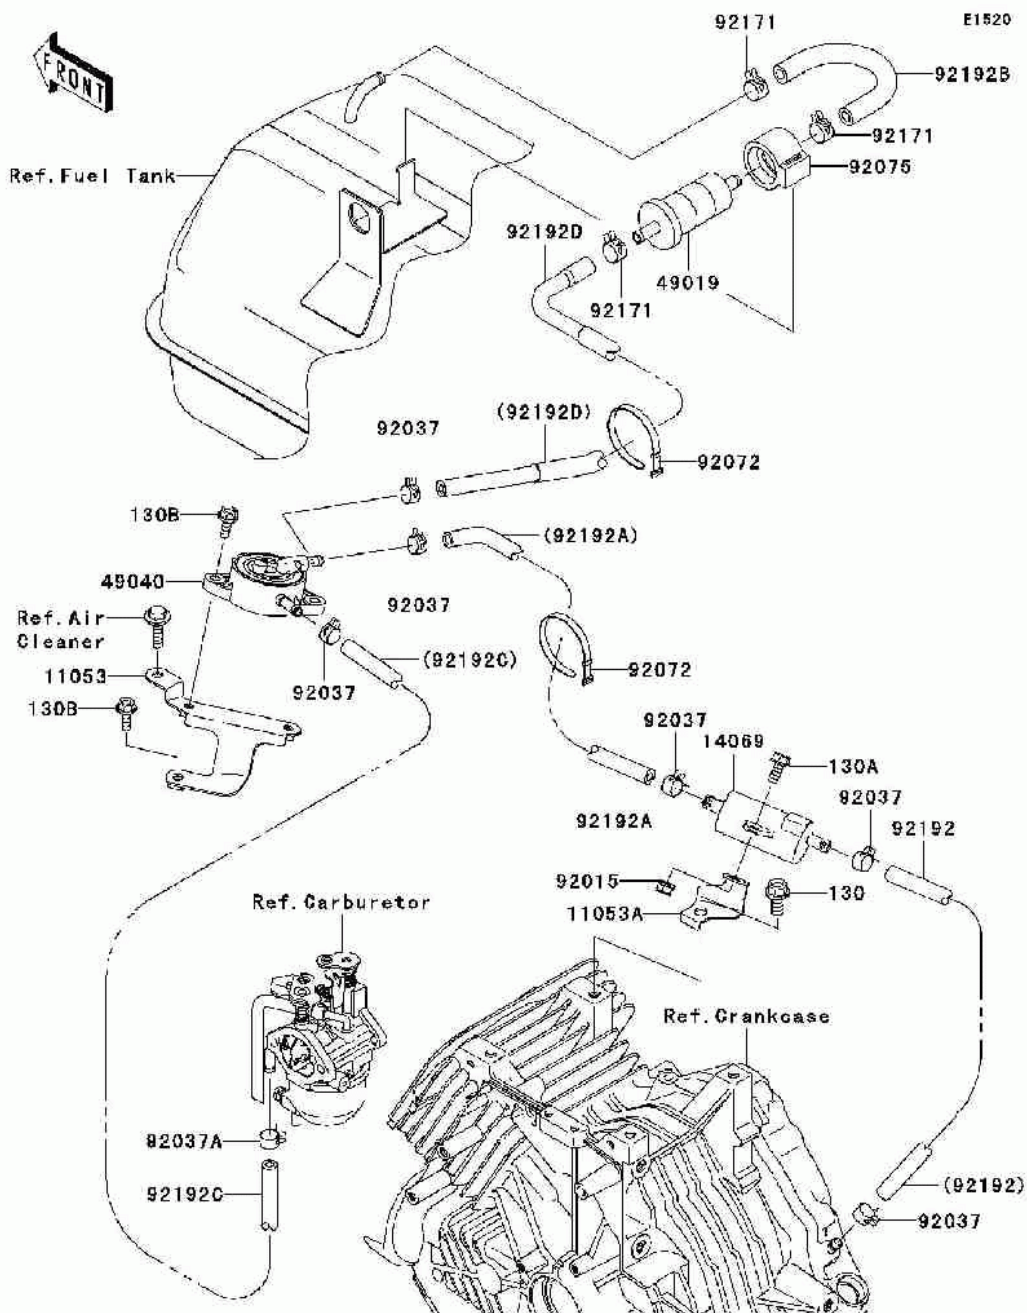

СПИСОК ДЕТАЛЕЙ ДЛЯ "FUEL PUMP" KAWASAKI MULE 610 4X4 (KAF400-A8F)

//OEM.MOTO-ALL.RU/

ТЕЛ.: +7 (495) 177-12-75

СПИСОК ДЕТАЛЕЙ ДЛЯ "FUEL PUMP" KAWASAKI MULE 610 4X4 (KAF400-A8F)

//OEM.MOTO-ALL.RU/

ТЕЛ.: +7 (495) 177-12-75

№	№ OEM	наличие / срок поставки	Наименование	Кол-во в узле
130	130AA0816	Срок поставки от 22 дней	BOLT-FLANGED	1
130A	130BA0614	Срок поставки от 22 дней	BOLT-FLANGED,6X14	1
130B	130BB0616	Срок поставки от 22 дней	BOLT-FLANGED,6X16	3
11053A	11053-1711	Срок поставки от 22 дней	BRACKET,BREATHER	1
11053	11053-1644	Срок поставки от 22 дней	BRACKET,FUEL PUMP	1
14069	14069-0003	Срок поставки от 22 дней	BREATHER	1
49019	49019-1055	Срок поставки от 22 дней	FILTER-FUEL	1
49040	49040-7001	Срок поставки от 22 дней	PUMP-FUEL	1
92015	92015-1339	Срок поставки от 22 дней	NUT,LOCK,FLANGED,6 MM	1
92037	92037-1505	Срок поставки от 22 дней	CLAMP,TUBE	6
92037A	92037-2113	Срок поставки от 22 дней	CLAMP	1
92072	92072-056	Срок поставки от 22 дней	BAND,WIRING HARNES	2
92075	92075-1853	Срок поставки от 22 дней	DAMPER	1
92171	92171-0515	Срок поставки от 22 дней	CLAMP	3
92192	92192-0204	Срок поставки от 22 дней	TUBE	1
92192A	92192-0221	Срок поставки от 22 дней	TUBE,PUMP-BREATHER	1
92192B	92192-0243	Срок поставки от 22 дней	TUBE,7.5X12.5X200	1
92192C	92192-0244	Срок поставки от 22 дней	TUBE,5.8X10.8X350	1
92192D	92192-0300	Срок поставки от 22 дней	TUBE	1