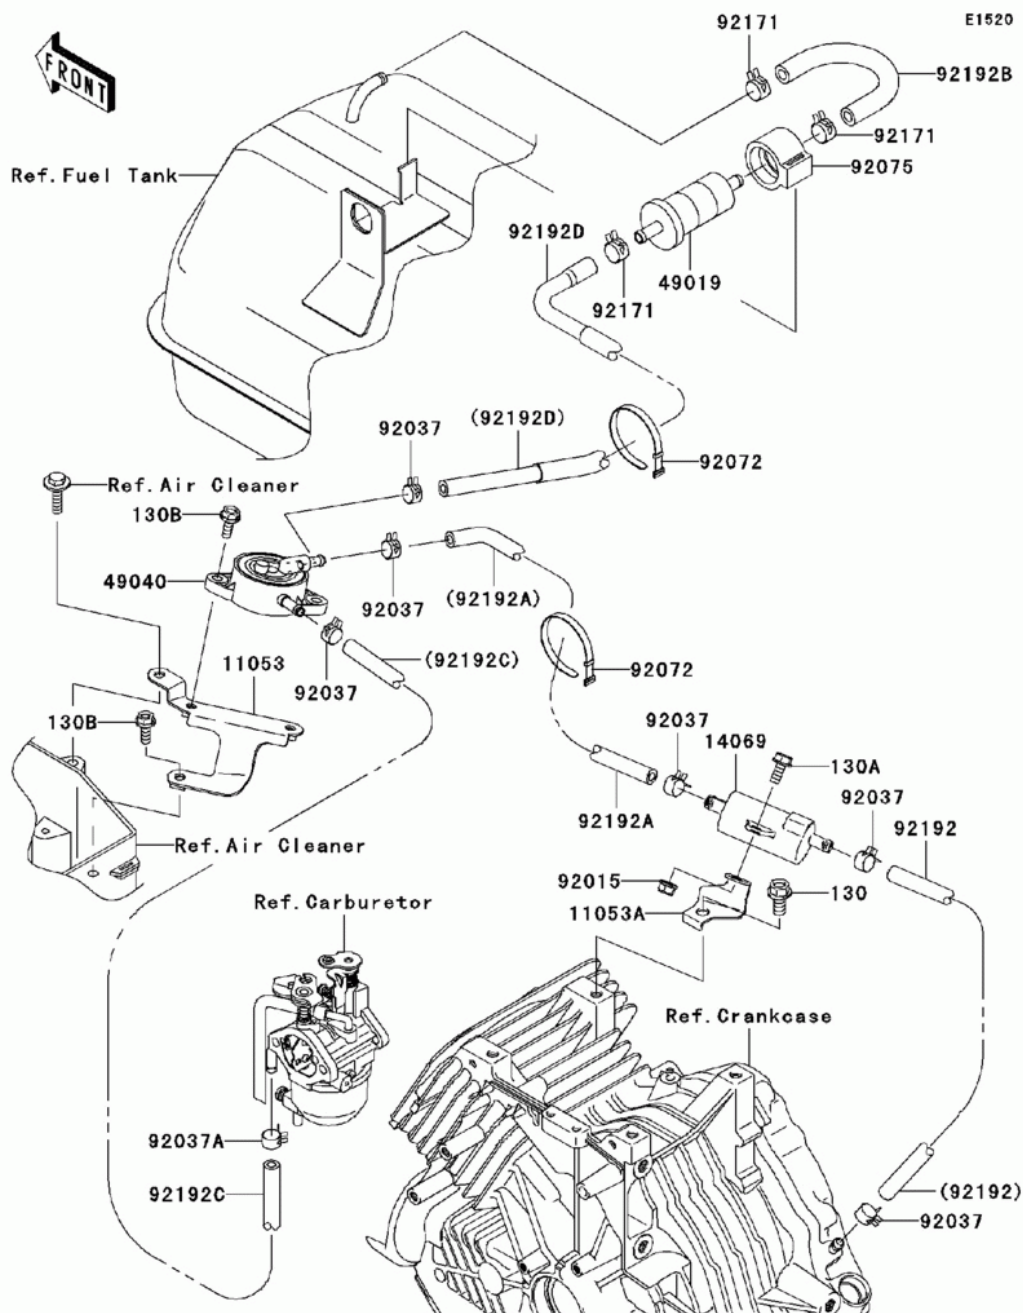

СПИСОК ДЕТАЛЕЙ ДЛЯ "FUEL PUMP" KAWASAKI MULE 600 (KAF400-B8F)

//OEM.MOTO-ALL.RU/

ТЕЛ.: +7 (495) 177-12-75

СПИСОК ДЕТАЛЕЙ ДЛЯ "FUEL PUMP" KAWASAKI MULE 600 (KAF400-B8F)

//OEM.MOTO-ALL.RU/

ТЕЛ.: +7 (495) 177-12-75

№	№ OEM	наличие / срок поставки	Наименование	Кол-во в узле
130	130AA0816	Срок поставки от 22 дней	BOLT-FLANGED	1
130A	130BA0614	Срок поставки от 22 дней	BOLT-FLANGED,6X14	1
130B	130BB0616	Срок поставки от 22 дней	BOLT-FLANGED,6X16	3
11053A	11053-1711	Срок поставки от 22 дней	BRACKET,BREATHER	1
11053	11053-1644	Срок поставки от 22 дней	BRACKET,FUEL PUMP	1
14069	14069-0003	Срок поставки от 22 дней	BREATHER	1
49019	49019-1055	Срок поставки от 22 дней	FILTER-FUEL	1
49040	49040-7001	Срок поставки от 22 дней	PUMP-FUEL	1
92015	92015-1339	Срок поставки от 22 дней	NUT,LOCK,FLANGED,6 MM	1
92037	92037-1505	Срок поставки от 22 дней	CLAMP,TUBE	6
92037A	92037-2113	Срок поставки от 22 дней	CLAMP	1
92072	92072-056	Срок поставки от 22 дней	BAND,WIRING HARNESS	2
92075	92075-1853	Срок поставки от 22 дней	DAMPER	1
92171	92171-0515	Срок поставки от 22 дней	CLAMP	3
92192	92192-0204	Срок поставки от 22 дней	TUBE	1
92192A	92192-0221	Срок поставки от 22 дней	TUBE,PUMP-BREATHER	1
92192B	92192-0243	Срок поставки от 22 дней	TUBE,7.5X12.5X200	1
92192C	92192-0244	Срок поставки от 22 дней	TUBE,5.8X10.8X350	1
92192D	92192-0300	Срок поставки от 22 дней	TUBE	1