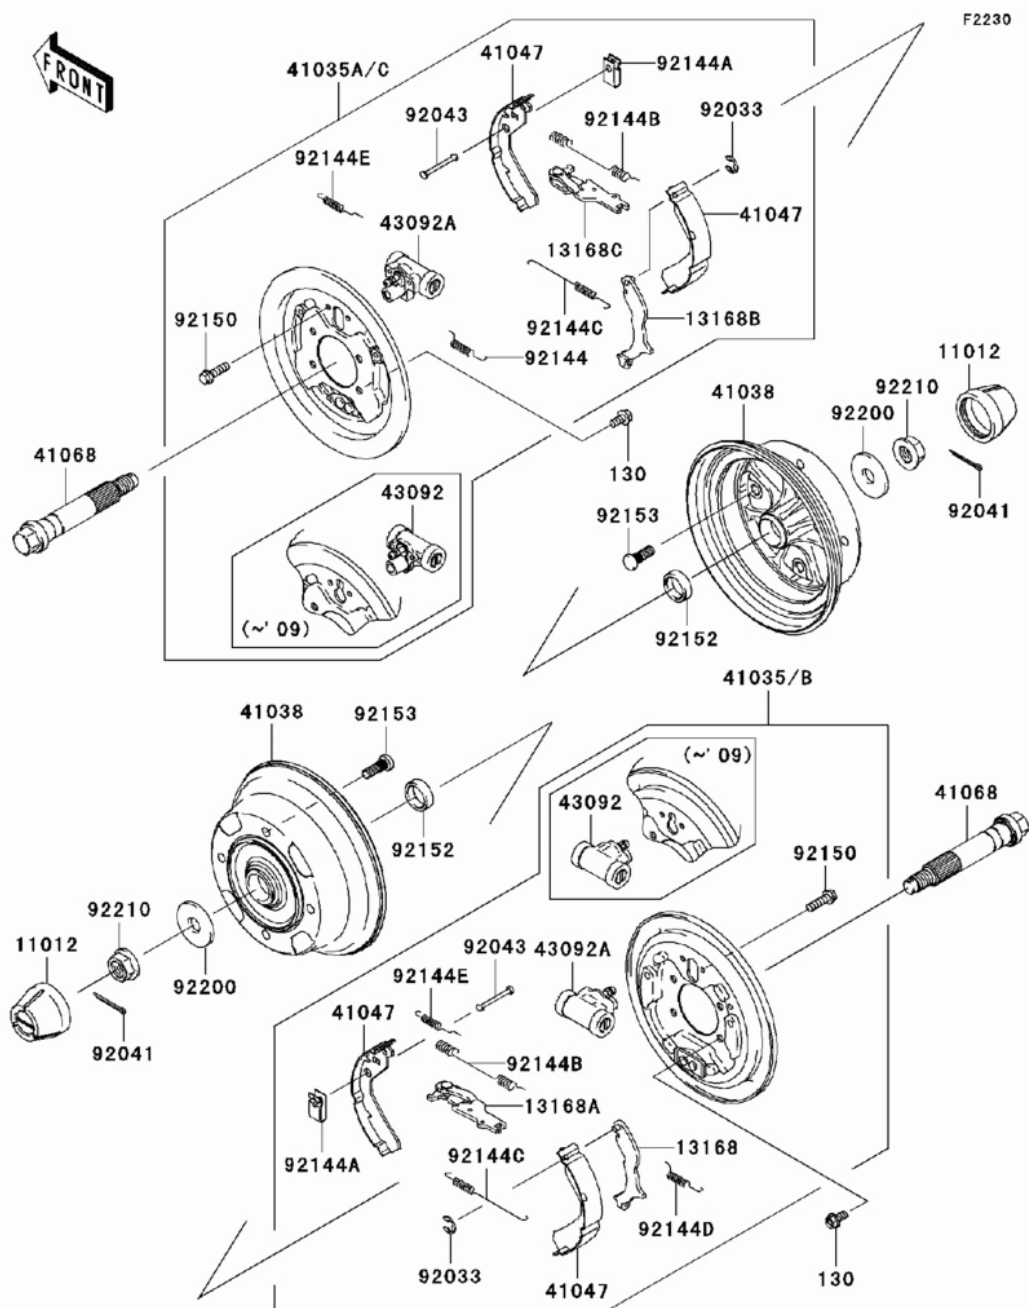

# СПИСОК ДЕТАЛЕЙ ДЛЯ "FRONT HUBS\_BRAKES" KAWASAKI MULE 600 (KAF400-B8F)

//OEM.MOTO-ALL.RU/

ТЕЛ.: +7 (495) 177-12-75

# СПИСОК ДЕТАЛЕЙ ДЛЯ "FRONT HUBS\_BRAKES" KAWASAKI MULE 600 (KAF400-B8F)

//OEM.MOTO-ALL.RU/

ТЕЛ.: +7 (495) 177-12-75

№	№ OEM	наличие / срок поставки	Наименование	Кол-во в узле
130	130CA0816	Срок поставки от 22 дней	BOLT-FLANGED	8
11012	11012-1969	Срок поставки от 22 дней	CAP,WHEEL	2
13168	13168-0065	Срок поставки от 22 дней	LEVER,FRONT BRAKE,LH	1
13168C	13168-0068	Срок поставки от 22 дней	LEVER,FRONT BRAKE,RH	1
13168B	13168-0067	Срок поставки от 22 дней	LEVER,FRONT BRAKE,RH	1
13168A	13168-0066	Срок поставки от 22 дней	LEVER,FRONT BRAKE,LH	1
41038	41038-0013	Срок поставки от 22 дней	DRUM,FRONT BRAKE	2
41047	41047-0001	Срок поставки от 22 дней	SHOE-ASSY-BRAKE	4
41068	41068-0026	Срок поставки от 22 дней	AXLE,FR	2
43092	43092-0001	Срок поставки от 22 дней	CYLINDER	2
92033	92033-1279	Срок поставки от 22 дней	RING-SNAP	2
92041	92041-1053	Срок поставки от 22 дней	COTTER,4.0X35	2
92043	92043-1460	Срок поставки от 22 дней	PIN,SHOE HOLD	4
92144B	92144-1612	Срок поставки от 22 дней	SPRING,RETURN,UPP	2
92144	92144-1608	Срок поставки от 22 дней	SPRING,RH	1
92144A	92144-1609	Срок поставки от 22 дней	SPRING,SHOE HOLD	4
92144E	92144-1615	Срок поставки от 22 дней	SPRING	2
92144C	92144-1613	Срок поставки от 22 дней	SPRING,RETURN,LWR	2
92144D	92144-1614	Срок поставки от 22 дней	SPRING	1
92150	92150-1664	Срок поставки от 22 дней	BOLT,FLANGED,6X10	4
92152	92152-0164	Срок поставки от 22 дней	COLLAR,25X34X10	2
92153	92153-0920	Срок поставки от 22 дней	BOLT,10X30	8
92200	92200-1474	Срок поставки от 22 дней	WASHER,18.5X52X4.5	2
92210	92210-0132	Срок поставки от 22 дней	NUT,FLANGED,18MM	2