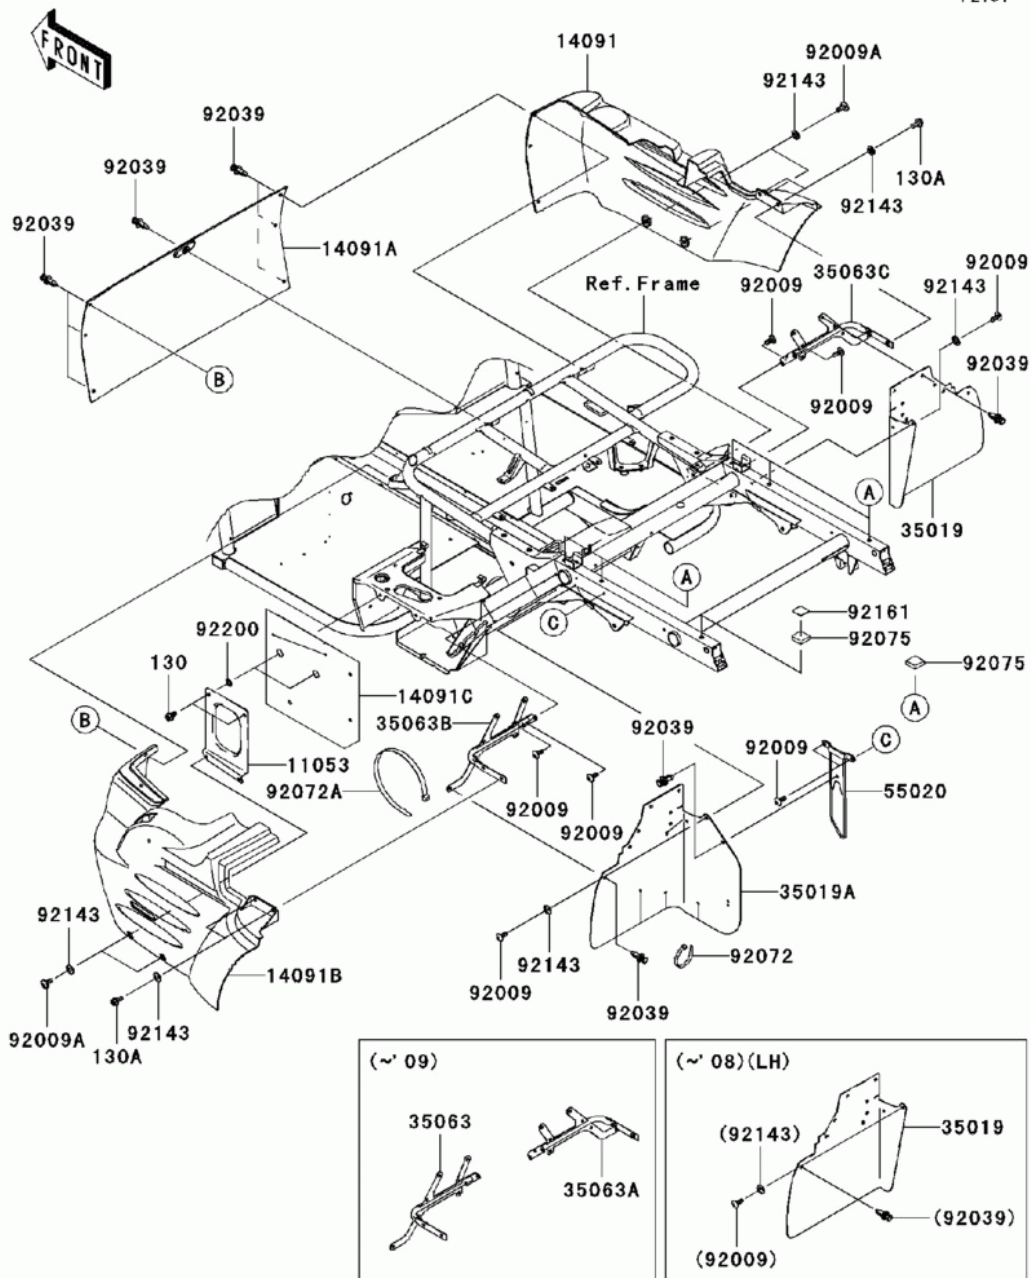

СПИСОК ДЕТАЛЕЙ ДЛЯ "FRAME FITTINGS(REAR)" KAWASAKI MULE 600 (KAF400-B8F)

//OEM.MOTO-ALL.RU/

ТЕЛ.: +7 (495) 177-12-75

F2131

СПИСОК ДЕТАЛЕЙ ДЛЯ "FRAME FITTINGS(REAR)" KAWASAKI MULE 600 (KAF400-B8F)

//OEM.MOTO-ALL.RU/

ТЕЛ.: +7 (495) 177-12-75

№	№ OEM	наличие / срок поставки	Наименование	Кол-во в узле
130	130BB0612	Срок поставки от 22 дней	BOLT-FLANGED,6X12	2
130A	130BB0614	Срок поставки от 22 дней	BOLT-FLANGED,6X14	4
11053	11053-0857	Срок поставки от 22 дней	BRACKET	1
14091B	14091-0395-6Z	Срок поставки от 22 дней	COVER,REAR SIDE,LH,F.	1
14091C	14091-0464	Срок поставки от 22 дней	COVER	1
14091A	14091-0341-6Z	Срок поставки от 22 дней	COVER,UNDER SEAT,CNT,	1
14091	14091-0224-6Z	Срок поставки от 22 дней	COVER,REAR SIDE,RH,F.	1
35019	35019-0029	Срок поставки от 22 дней	FLAP,RR,FR	2
35063A	35063-0187	Срок поставки от 22 дней	STAY,RH	1
35063	35063-0186	Срок поставки от 22 дней	STAY,LH	1
92009	92009-1166	Срок поставки от 22 дней	SCREW,TAPPING	6
92039	92039-1229	Срок поставки от 22 дней	RIVET	21
92072A	92072-3872	Срок поставки от 22 дней	BAND,L=368.3	1
92075	92075-1882	Срок поставки от 22 дней	DAMPER,SEAT	6
92143	92143-1087	Срок поставки от 22 дней	COLLAR	10
92200	92200-0234	Срок поставки от 22 дней	WASHER,7.04X12.5X0.6	2