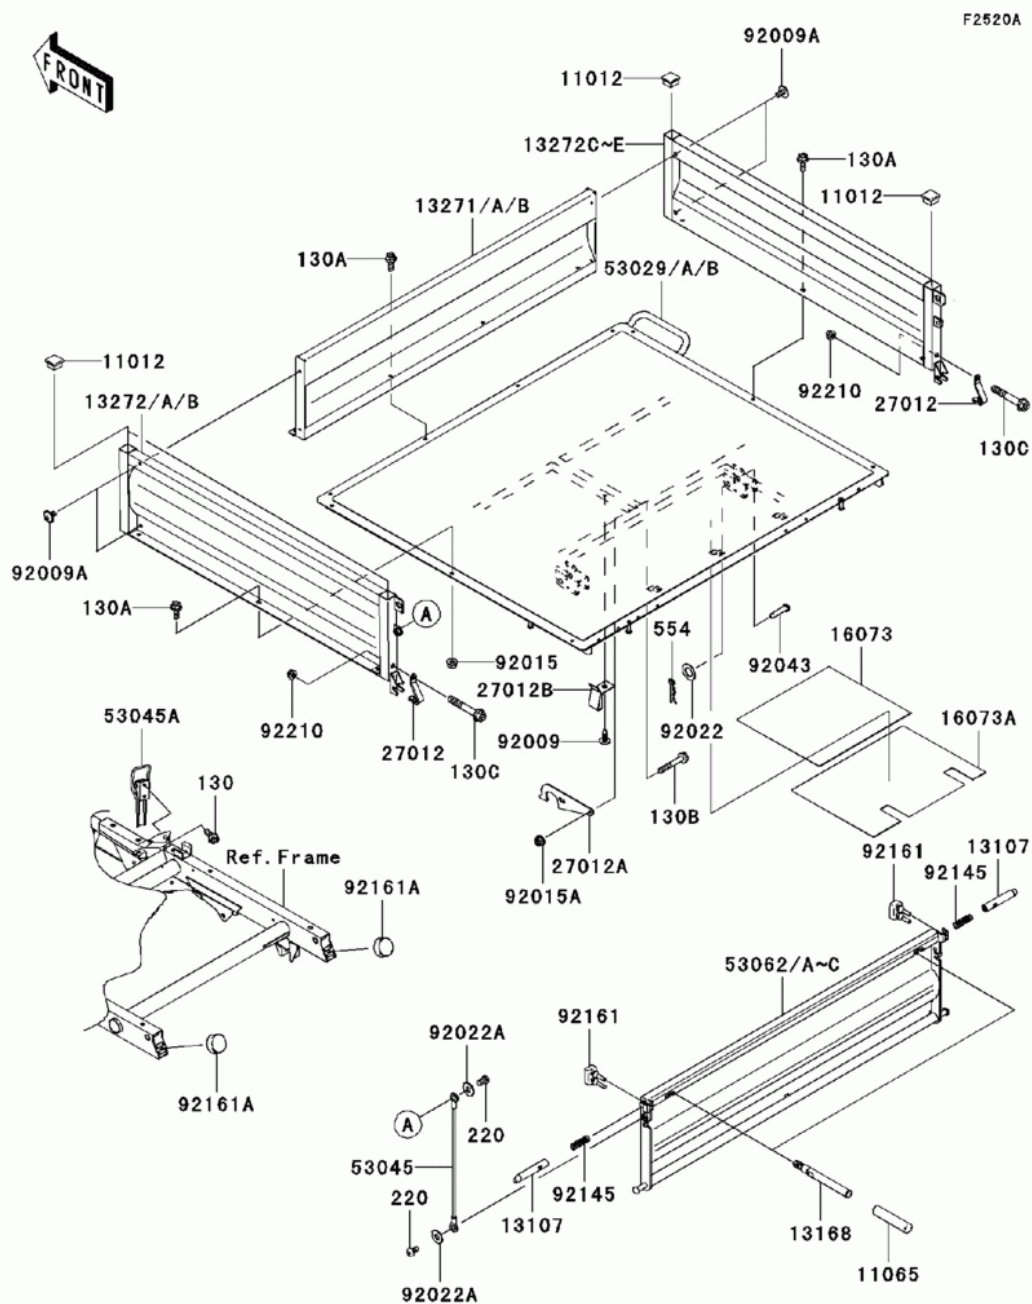

СПИСОК ДЕТАЛЕЙ ДЛЯ "CARRIER(S)(B8F_B9F)" KAWASAKI MULE 600 (KAF400-B8F)

//OEM.MOTO-ALL.RU/

ТЕЛ.: +7 (495) 177-12-75