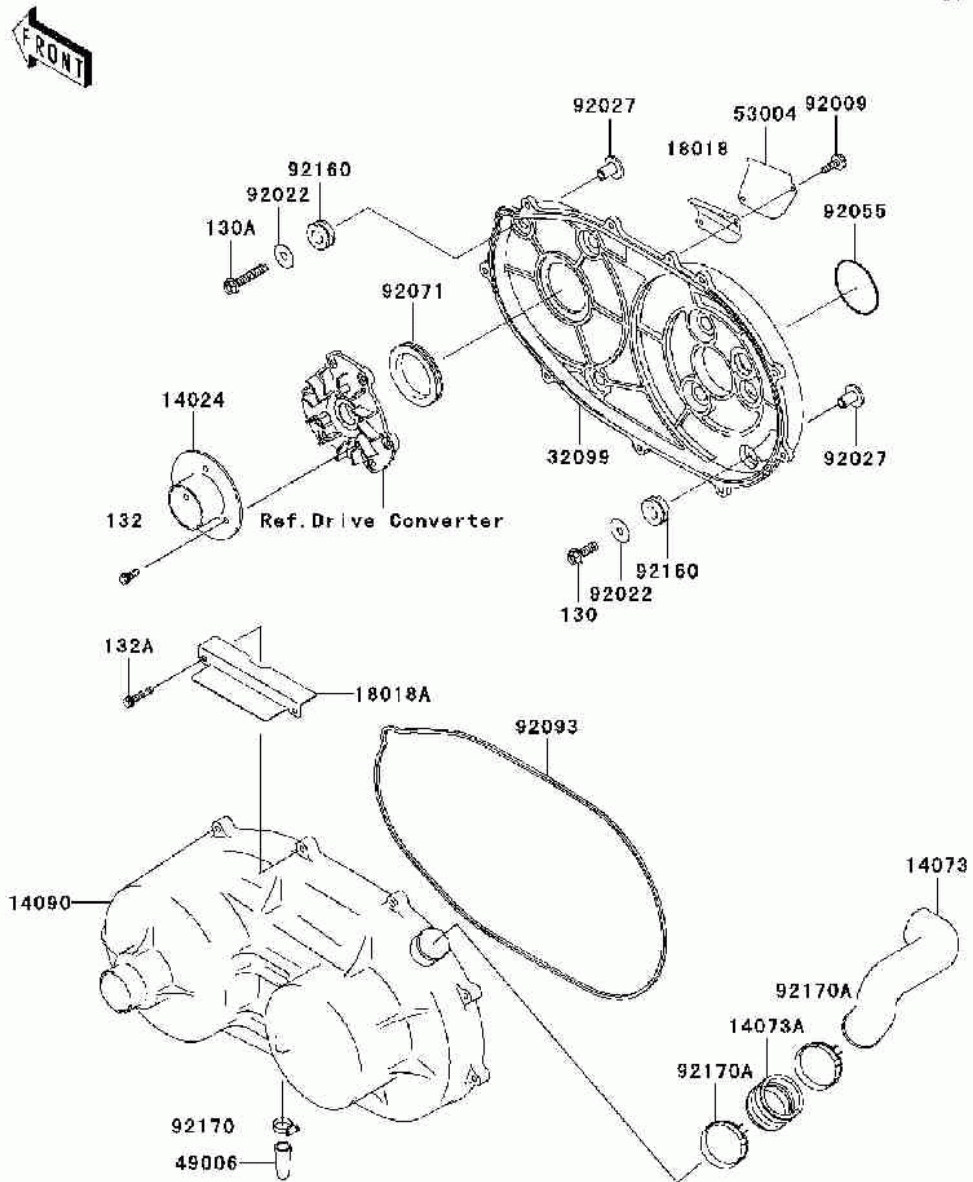

СПИСОК ДЕТАЛЕЙ ДЛЯ "CONVERTER COVER" KAWASAKI MULE 3010 TRANS4X4 (KAF620-J8F)

//OEM.MOTO-ALL.RU/

ТЕЛ.: +7 (495) 177-12-75

E1393

СПИСОК ДЕТАЛЕЙ ДЛЯ "CONVERTER COVER" KAWASAKI MULE 3010 TRANS4X4 (KAF620-J8F)

//OEM.MOTO-ALL.RU/

ТЕЛ.: +7 (495) 177-12-75

№	№ OEM	наличие / срок поставки	Наименование	Кол-во в узле
130	130BB0825	Срок поставки от 22 дней	BOLT-FLANGED,8X25,BLA	6
130A	130BB0845	Срок поставки от 22 дней	BOLT-FLANGED,8X45	1
132	132BA0616	Срок поставки от 3 дней	BOLT-FLANGED-SMALL,6X	3
132A	132BB0630	Срок поставки от 22 дней	BOLT,6X30	9
14024	14024-1554	Срок поставки от 22 дней	COVER,FAN	1
14073A	14073-1324	Срок поставки от 22 дней	DUCT	1
14073	14073-0079	Срок поставки от 22 дней	DUCT	1
14090	14090-1239	Срок поставки от 22 дней	COVER,BELT CONVERTER	1
18018A	18018-1118	Срок поставки от 22 дней	PLATE-HEAT GUARD	1
18018	18018-1092	Срок поставки от 22 дней	PLATE-HEAT GUARD	1
49006	49006-1351	Срок поставки от 22 дней	BOOT	1
53004	53004-1079	Срок поставки от 22 дней	MAT,GUARD PLATE	1
92009	92009-1332	Срок поставки от 22 дней	SCREW,TAPPING,5X10	2
92022	92022-101	Срок поставки от 22 дней	WASHER SEAL PLATE	7
92027	92027-4015	Срок поставки от 22 дней	COLLAR,FR COWLING	7
92055	92055-1395	Срок поставки от 22 дней	RING-O,CRANKCASE SIDE	1
92071	92071-1212	Срок поставки от 22 дней	GROMMET,CONVERTER CAS	1
92160	92160-1012	Срок поставки от 22 дней	DAMPER	7
92170A	92170-1448	Срок поставки от 22 дней	CLAMP	2