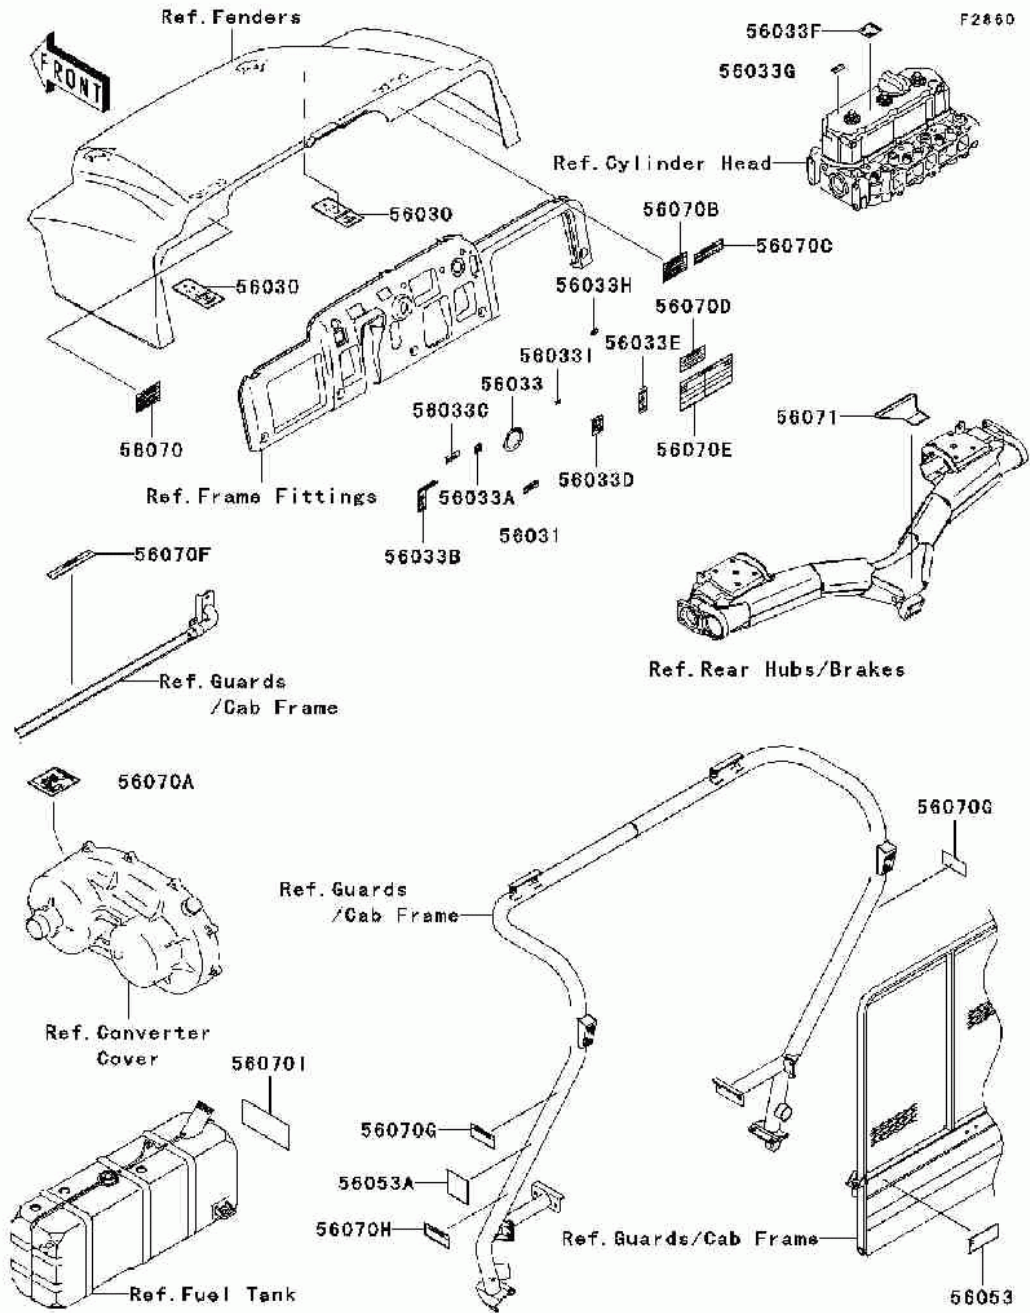

СПИСОК ДЕТАЛЕЙ ДЛЯ "LABELS" KAWASAKI MULE 3010 TRANS4X4 DIESEL (KAF950-E8F)

//OEM.MOTO-ALL.RU/

ТЕЛ.: +7 (495) 177-12-75

СПИСОК ДЕТАЛЕЙ ДЛЯ "LABELS" KAWASAKI MULE 3010 TRANS4X4 DIESEL (KAF950-E8F)

//OEM.MOTO-ALL.RU/

ТЕЛ.: +7 (495) 177-12-75

№	№ OEM	наличие / срок поставки	Наименование	Кол-во в узле
56030	56030-1240	Срок поставки от 22 дней	LABEL	2
56031	56031-1818	Срок поставки от 22 дней	LABEL-MANUAL,BRAKE FL	1
56033I	56033-7504	Срок поставки от 22 дней	LABEL-MANUAL,EPS	1
56033H	56033-7501	Срок поставки от 22 дней	LABEL-MANUAL,OIL PRES	1
56033G	56033-1322	Срок поставки от 22 дней	LABEL-MANUAL,ENGINE O	1
56033F	56033-1321	Срок поставки от 22 дней	LABEL-MANUAL,ENGINE O	1
56033E	56033-1187	Срок поставки от 22 дней	LABEL-MANUAL,2WD/4WD	1
56033D	56033-1186	Срок поставки от 22 дней	LABEL-MANUAL,SHIFT	1
56033C	56033-1184	Срок поставки от 22 дней	LABEL-MANUAL,IGNITION	1
56033	56033-0162	Срок поставки от 22 дней	LABEL-MANUAL,IGNITION	1
56033A	56033-1180	Срок поставки от 22 дней	LABEL-MANUAL,GLOW	1
56033B	56033-1183	Срок поставки от 22 дней	LABEL-MANUAL,DIFF MOD	1
56070H	56070-7515	Срок поставки от 22 дней	LABEL-WARNING,BED RAI	1
56070E	56070-7507	Срок поставки от 22 дней	LABEL-WARNING,GENERAL	1
56070D	56070-7505	Срок поставки от 22 дней	LABEL-WARNING,BELT SL	1
56070B	56070-0053	Срок поставки от 22 дней	LABEL-WARNING,BONNET	1
56070A	56070-0051	Срок поставки от 22 дней	LABEL-WARNING,HOT SUR	1
56070	56070-0050	Срок поставки от 22 дней	LABEL-WARNING,OF-HIG	1
56071	56071-7511	Срок поставки от 22 дней	LABEL-WARNING,TRAILER	1