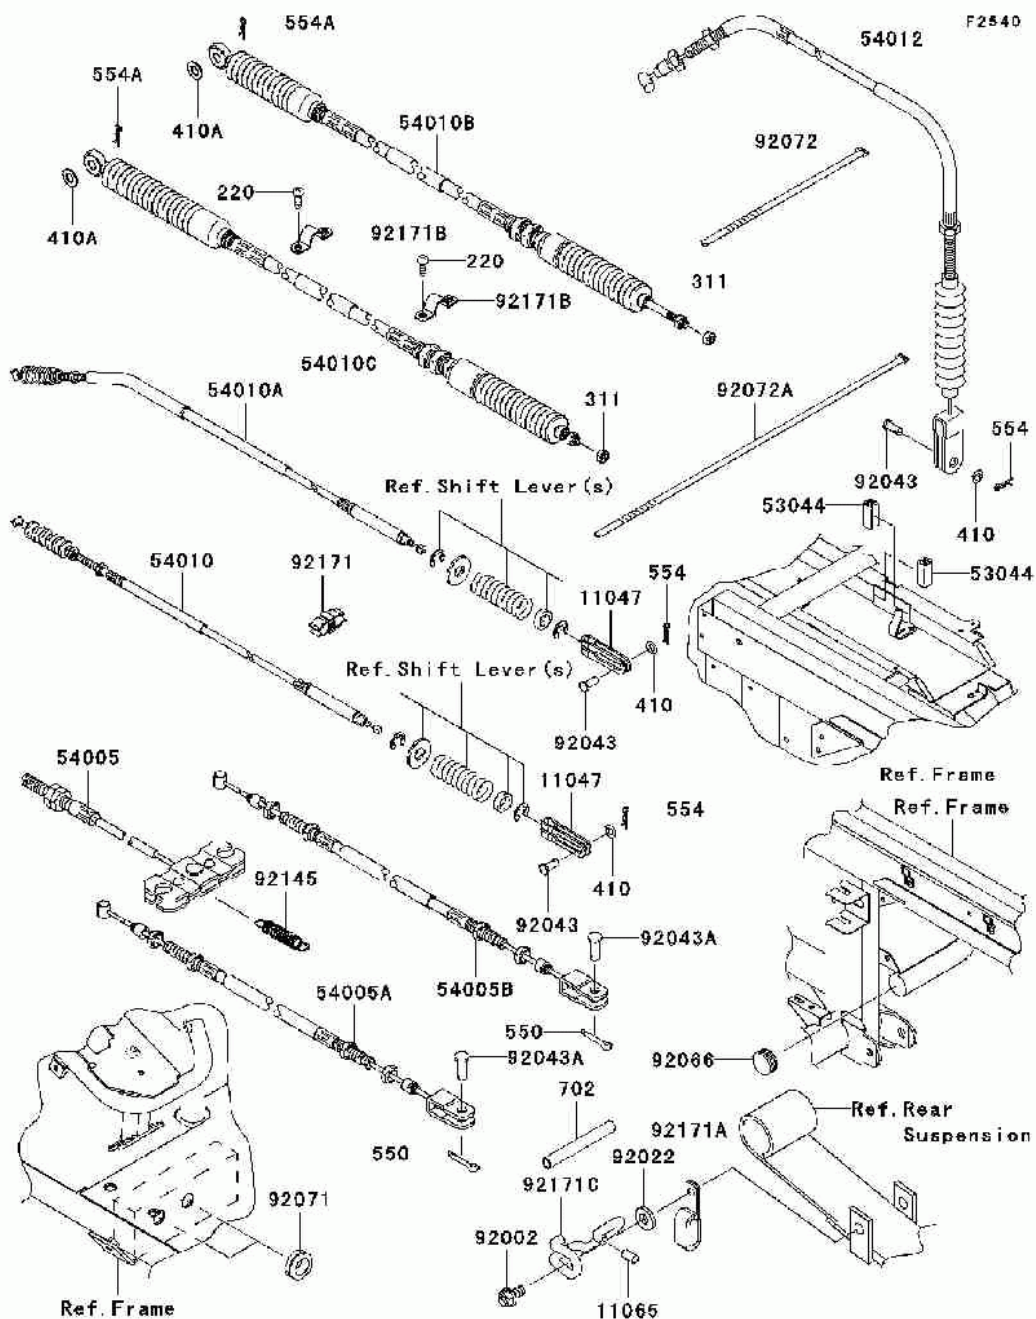

# СПИСОК ДЕТАЛЕЙ ДЛЯ "CABLES" KAWASAKI MULE 3010 TRANS4X4 DIESEL (KAF950-E8F)

//OEM.MOTO-ALL.RU/

ТЕЛ.: +7 (495) 177-12-75

# СПИСОК ДЕТАЛЕЙ ДЛЯ "CABLES" KAWASAKI MULE 3010 TRANS4X4 DIESEL (KAF950-E8F)

//OEM.MOTO-ALL.RU/

ТЕЛ.: +7 (495) 177-12-75

№	№ OEM	наличие / срок поставки	Наименование	Кол-во в узле
220	220D0514	Срок поставки от 19 дней	SCREW-PAN-CROS	4
11065	11065-7505	Срок поставки от 22 дней	CAP	1
53044	53044-7503	Срок поставки от 22 дней	TRIM,L=22	2
54005A	54005-7503	Срок поставки от 22 дней	CABLE-BRAKE,PARKING,R	1
54005	54005-1198	Срок поставки от 22 дней	CABLE-BRAKE,PARKING,F	1
54005B	54005-7504	Срок поставки от 22 дней	CABLE-BRAKE,PARKING,R	1
54010C	54010-7508	Срок поставки от 22 дней	CABLE,SHIFT CONTROL	1
54010B	54010-7506	Срок поставки от 22 дней	CABLE,HI-LOW	1
54010A	54010-7504	Срок поставки от 22 дней	CABLE,DIFF LOCK	1
54010	54010-0045	Срок поставки от 22 дней	CABLE,2-4WD	1
54012	54012-7506	Срок поставки от 22 дней	CABLE-THROTTLE	1
92002	92002-1589	Срок поставки от 22 дней	BOLT,8X14	1
92022	92022-1317	Срок поставки от 22 дней	WASHER,8.5X20X1.6,BLA	1
92043A	92043-1039	Срок поставки от 22 дней	PIN	2
92043	92043-092	Срок поставки от 22 дней	PIN-BRAKE CABLE FIT	3
92066	92066-7503	Срок поставки от 22 дней	PLUG	1
92071	92071-1027	Срок поставки от 22 дней	GROMMET	2
92072	92072-1239	Срок поставки от 22 дней	BAND,L=188	3
92072A	92072-3872	Срок поставки от 22 дней	BAND,L=368.3	1
92145	92145-7506	Срок поставки от 22 дней	SPRING	1
92171C	92171-1210	Срок поставки от 22 дней	CLAMP,BRAKE CABLE	1
92171B	92171-1203	Срок поставки от 22 дней	CLAMP	2
92171A	92171-0176	Срок поставки от 22 дней	CLAMP,CABLE	1
92171	92171-0129	Срок поставки от 22 дней	CLAMP,HIGHTENSION COR	1