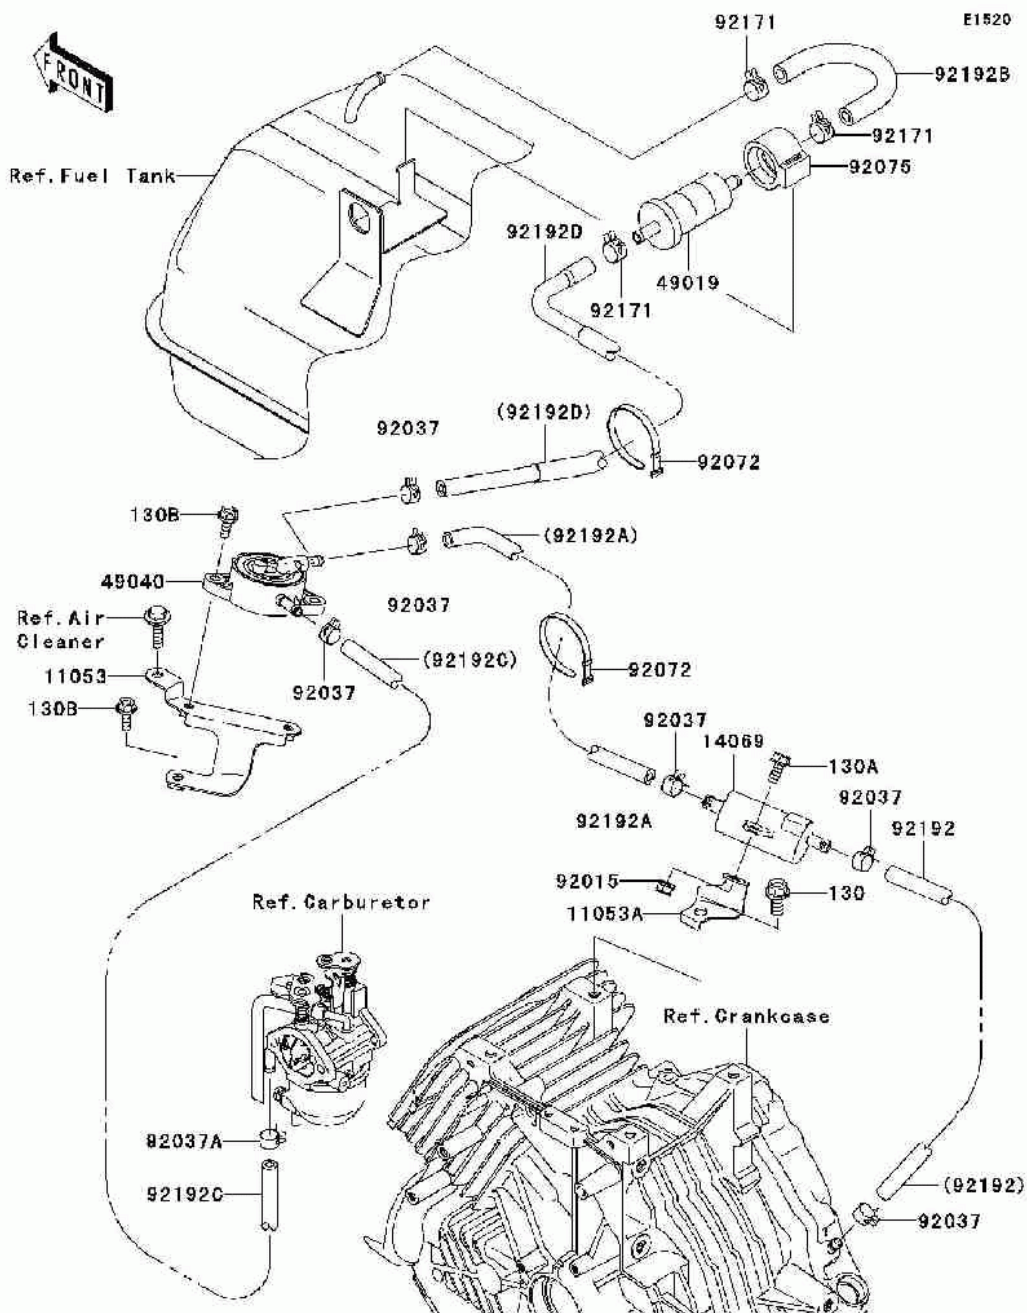

# СПИСОК ДЕТАЛЕЙ ДЛЯ "FUEL PUMP" KAWASAKI MULE 610 4X4 (KAF400-A7F)

//OEM.MOTO-ALL.RU/

ТЕЛ.: +7 (495) 177-12-75

| №      | № OEM      | наличие / срок поставки  | Наименование          | Кол-во в узле |
|--------|------------|--------------------------|-----------------------|---------------|
| 130    | 130AA0816  | Срок поставки от 22 дней | BOLT-FLANGED          | 1             |
| 130A   | 130BA0614  | Срок поставки от 22 дней | BOLT-FLANGED,6X14     | 1             |
| 130B   | 130BB0616  | Срок поставки от 22 дней | BOLT-FLANGED,6X16     | 3             |
| 11053A | 11053-1711 | Срок поставки от 22 дней | BRACKET,BREATHER      | 1             |
| 11053  | 11053-1644 | Срок поставки от 22 дней | BRACKET,FUEL PUMP     | 1             |
| 14069  | 14069-0003 | Срок поставки от 22 дней | BREATHER              | 1             |
| 49019  | 49019-1055 | Срок поставки от 22 дней | FILTER-FUEL           | 1             |
| 49040  | 49040-7001 | Срок поставки от 22 дней | PUMP-FUEL             | 1             |
| 92015  | 92015-1339 | Срок поставки от 22 дней | NUT,LOCK,FLANGED,6 MM | 1             |
| 92037  | 92037-1505 | Срок поставки от 22 дней | CLAMP,TUBE            | 6             |
| 92037A | 92037-2113 | Срок поставки от 22 дней | CLAMP                 | 1             |
| 92072  | 92072-056  | Срок поставки от 22 дней | BAND,WIRING HARNESS   | 2             |
| 92075  | 92075-1853 | Срок поставки от 22 дней | DAMPER                | 1             |
| 92171  | 92171-0515 | Срок поставки от 22 дней | CLAMP                 | 3             |
| 92192  | 92192-0204 | Срок поставки от 22 дней | TUBE                  | 1             |
| 92192A | 92192-0221 | Срок поставки от 22 дней | TUBE,PUMP-BREATHER    | 1             |
| 92192B | 92192-0243 | Срок поставки от 22 дней | TUBE,7.5X12.5X200     | 1             |
| 92192C | 92192-0244 | Срок поставки от 22 дней | TUBE,5.8X10.8X350     | 1             |
| 92192D | 92192-0300 | Срок поставки от 22 дней | TUBE                  | 1             |