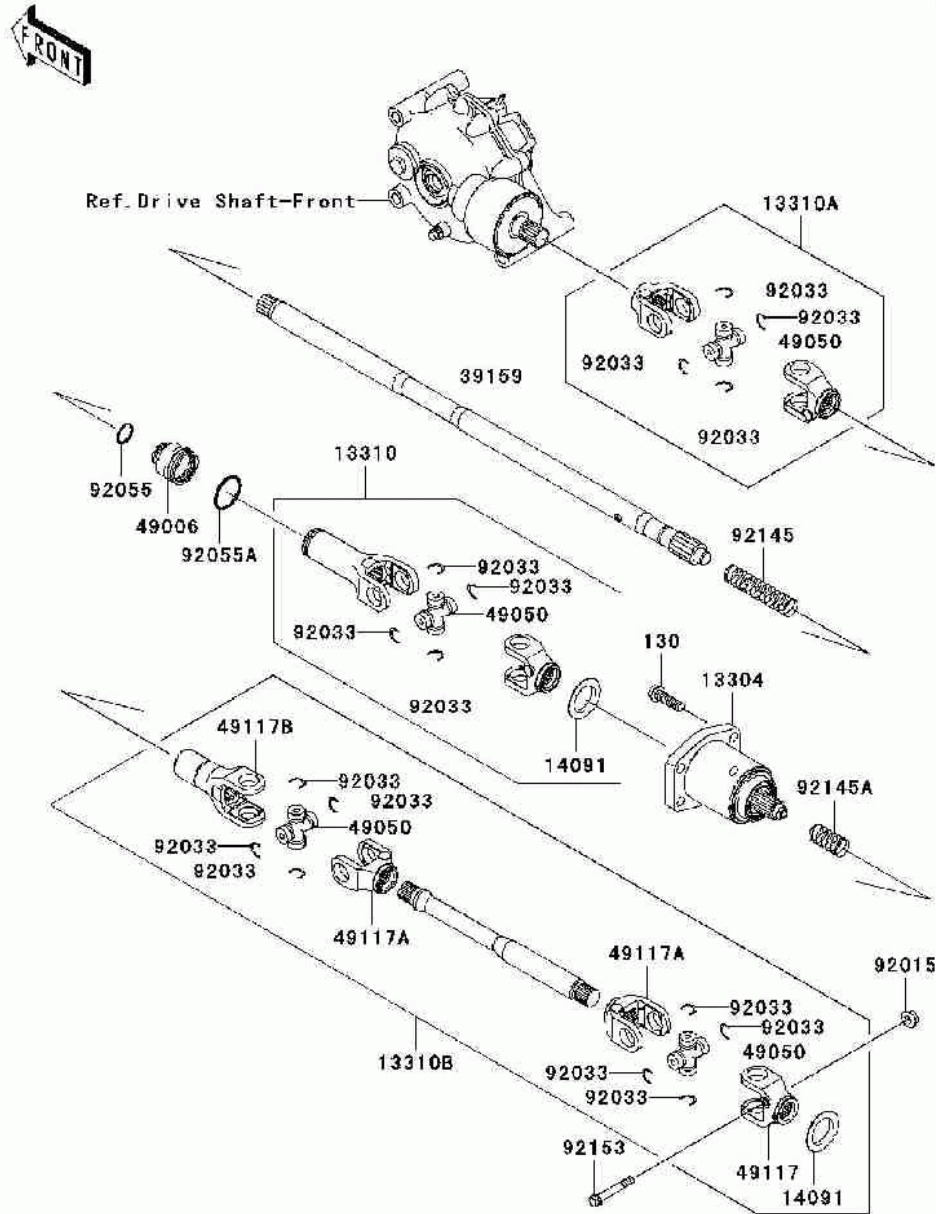

СПИСОК ДЕТАЛЕЙ ДЛЯ "DRIVE SHAFT-PROPELLER" KAWASAKI MULE 610 4X4 (KAF400-A7F)

//OEM.MOTO-ALL.RU/

ТЕЛ.: +7 (495) 177-12-75

E8135

СПИСОК ДЕТАЛЕЙ ДЛЯ "DRIVE SHAFT-PROPELLER" KAWASAKI MULE 610 4X4 (KAF400-A7F)

//OEM.MOTO-ALL.RU/

ТЕЛ.: +7 (495) 177-12-75

№	№ OEM	наличие / срок поставки	Наименование	Кол-во в узле
130	130BB1035	Срок поставки от 22 дней	BOLT-FLANGED,10X35	4
13304	13304-0002	Срок поставки от 22 дней	HOUSING-ASSY	1
13310B	13310-0011	Срок поставки от 19 дней	SHAFT-ASSY,RR GEAR	1
14091	14091-0434	Срок поставки от 22 дней	COVER	2
49006	49006-0010	Срок поставки от 22 дней	BOOT	1
49050	49050-1075	Срок поставки от 22 дней	SPIDER	4
49117B	49117-0010	Срок поставки от 19 дней	YOKE,13T	1
92015	92015-1339	Срок поставки от 22 дней	NUT,LOCK,FLANGED,6 MM	1
92033	92033-1030	Срок поставки от 22 дней	RING-SNAP	16
92055A	92055-1693	Срок поставки от 22 дней	RING-O,30X35X2.5	1
92055	92055-1633	Срок поставки от 22 дней	RING-O,BEVEL	1
92145A	92145-0280	Срок поставки от 22 дней	SPRING	1
92145	92145-0247	Срок поставки от 22 дней	SPRING	1
92153	92153-0595	Срок поставки от 22 дней	BOLT,6X44	1