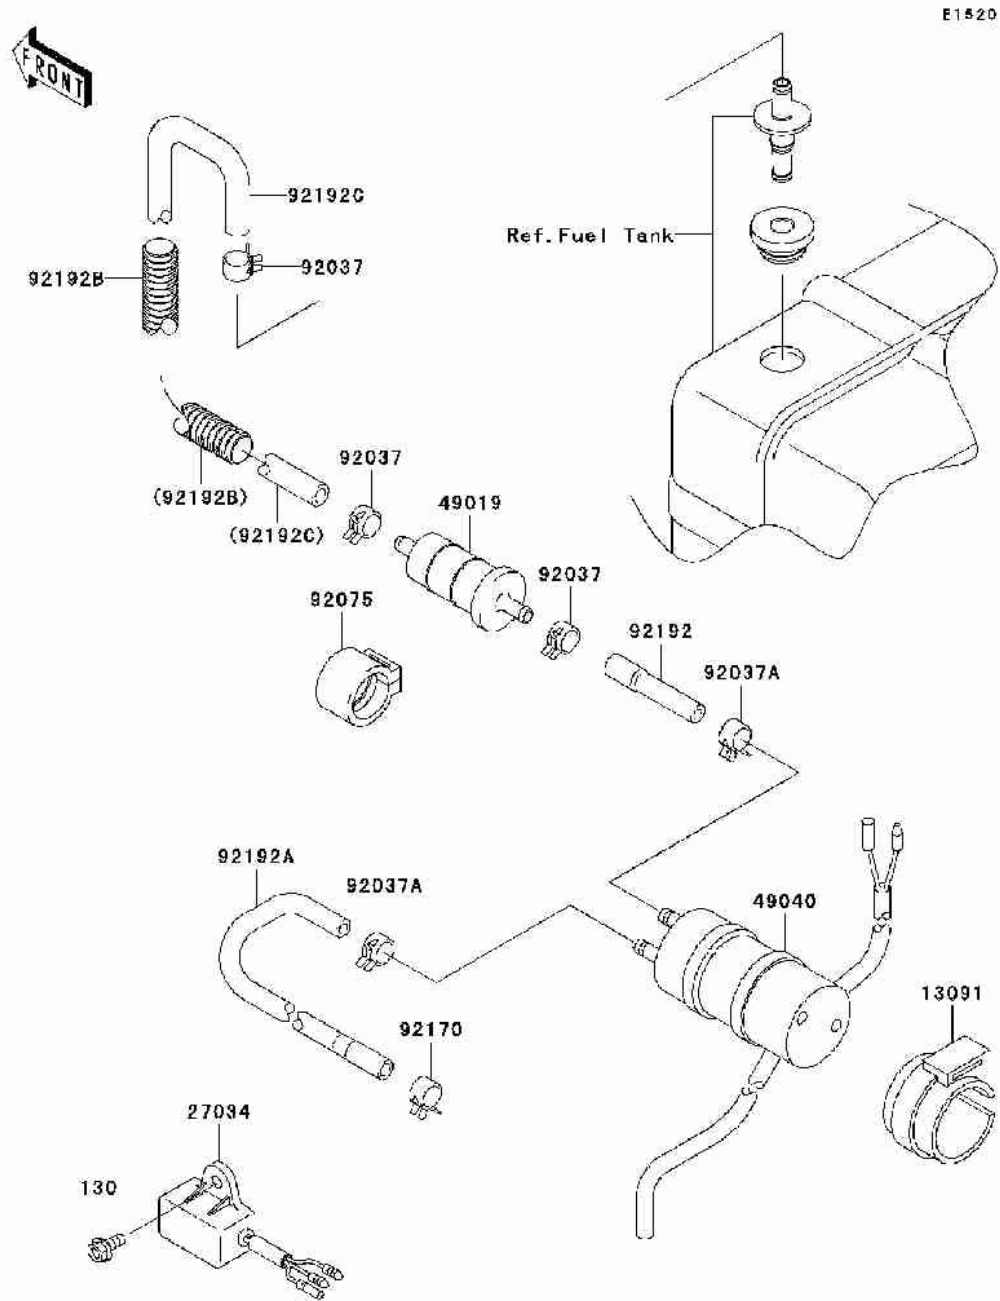

СПИСОК ДЕТАЛЕЙ ДЛЯ "FUEL PUMP" KAWASAKI MULE 3010 TRANS4X4 (KAF620-J7F)

//OEM.MOTO-ALL.RU/

ТЕЛ.: +7 (495) 177-12-75

СПИСОК ДЕТАЛЕЙ ДЛЯ "FUEL PUMP" KAWASAKI MULE 3010 TRANS4X4 (KAF620-J7F)

//OEM.MOTO-ALL.RU/

ТЕЛ.: +7 (495) 177-12-75

№	№ OEM	наличие / срок поставки	Наименование	Кол-во в узле
130	130BB0614	Срок поставки от 22 дней	BOLT-FLANGED,6X14	1
13091	13091-1512	Срок поставки от 22 дней	HOLDER	1
27034	27034-1053	Срок поставки от 22 дней	RELAY,FUEL CUT	1
49019	49019-1055	Срок поставки от 22 дней	FILTER-FUEL	1
49040	49040-1055	Срок поставки от 22 дней	PUMP-FUEL	1
92037	92037-1181	Срок поставки от 22 дней	CLAMP	3
92037A	92037-1505	Срок поставки от 22 дней	CLAMP,TUBE	2
92075	92075-1853	Срок поставки от 22 дней	DAMPER	1
92170	92170-2082	Срок поставки от 22 дней	CLAMP	1
92192	92192-0241	Срок поставки от 22 дней	TUBE	1
92192A	92192-0242	Срок поставки от 22 дней	TUBE	1
92192B	92192-7505	Срок поставки от 22 дней	TUBE	1
92192C	92192-7507	Срок поставки от 22 дней	TUBE,TANK-FUEL FILTER	1