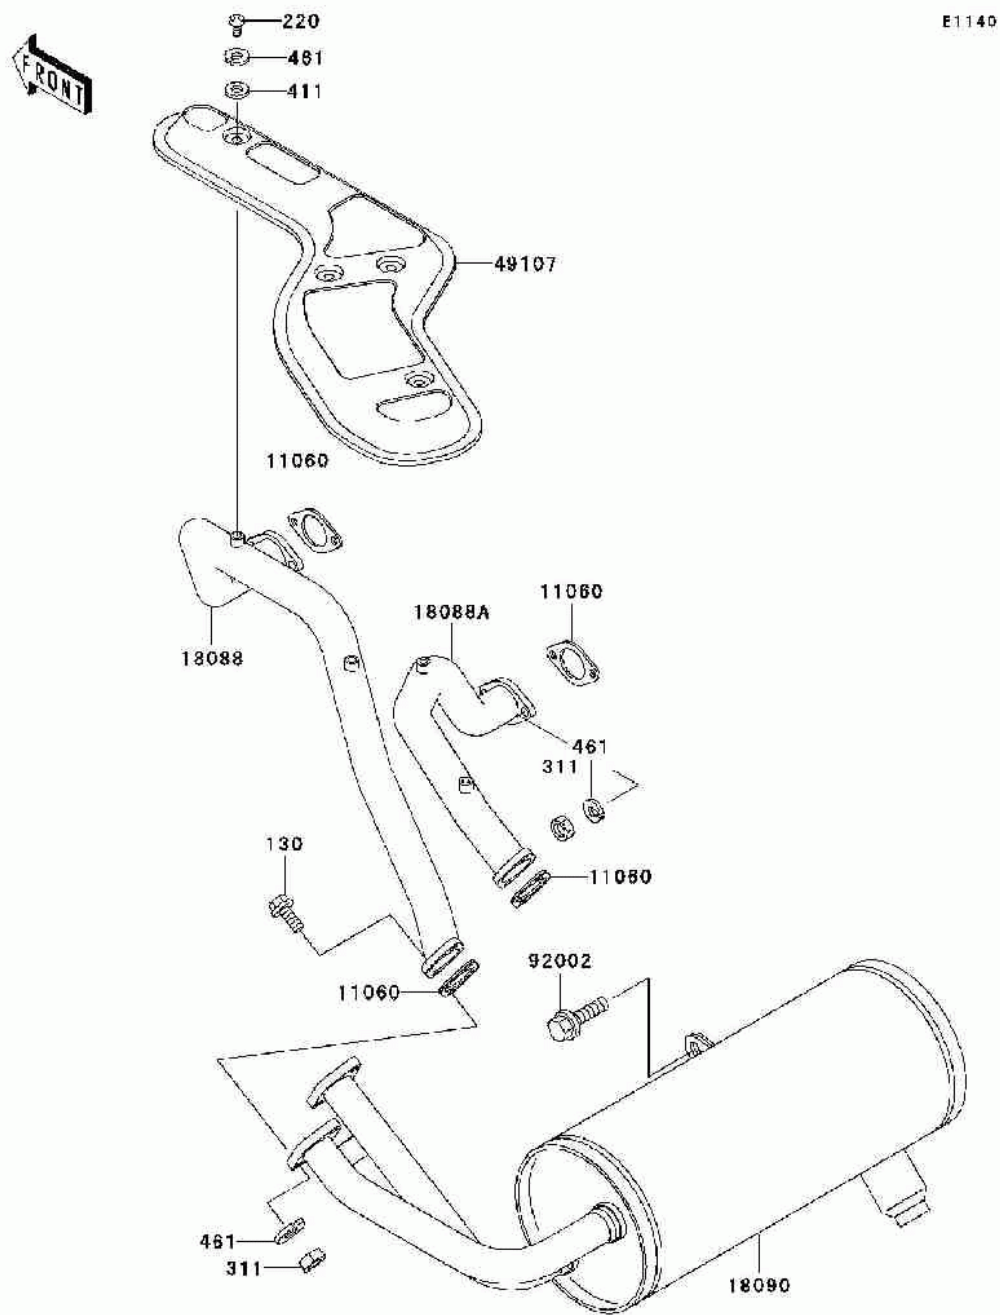

СПИСОК ДЕТАЛЕЙ ДЛЯ "MUFFLER(S)" KAWASAKI MULE 3010 4X4 (KAF620-E7F)

//OEM.MOTO-ALL.RU/

ТЕЛ.: +7 (495) 177-12-75

СПИСОК ДЕТАЛЕЙ ДЛЯ "MUFFLER(S)" KAWASAKI MULE 3010 4X4 (KAF620-E7F)

//OEM.MOTO-ALL.RU/

ТЕЛ.: +7 (495) 177-12-75

№	№ OEM	наличие / срок поставки	Наименование	Кол-во в узле
130	130BA0625	Срок поставки от 22 дней	BOLT-FLANGED,6X25	4
220	220AB0610	Срок поставки от 22 дней	SCREW-PAN-CROSS	4
311	311G0600	Срок поставки от 19 дней	NUT,6M/M	8
461	461F0600	Срок поставки от 19 дней	WASHER SPRING 6MM	12
11060	11060-2079	Срок поставки от 22 дней	GASKET-EXHAUST PIPE	4
18088A	18088-1156	Срок поставки от 22 дней	PIPE-EXHAUST,RR	1
18088	18088-1155	Срок поставки от 22 дней	PIPE-EXHAUST,FR	1
18090	18090-1912	Срок поставки от 22 дней	BODY-COMP-MUFFLER	1
49107	49107-1211	Срок поставки от 22 дней	COVER-EXHAUST PIPE	1
92002	92002-1250	Срок поставки от 22 дней	BOLT,8X20	3