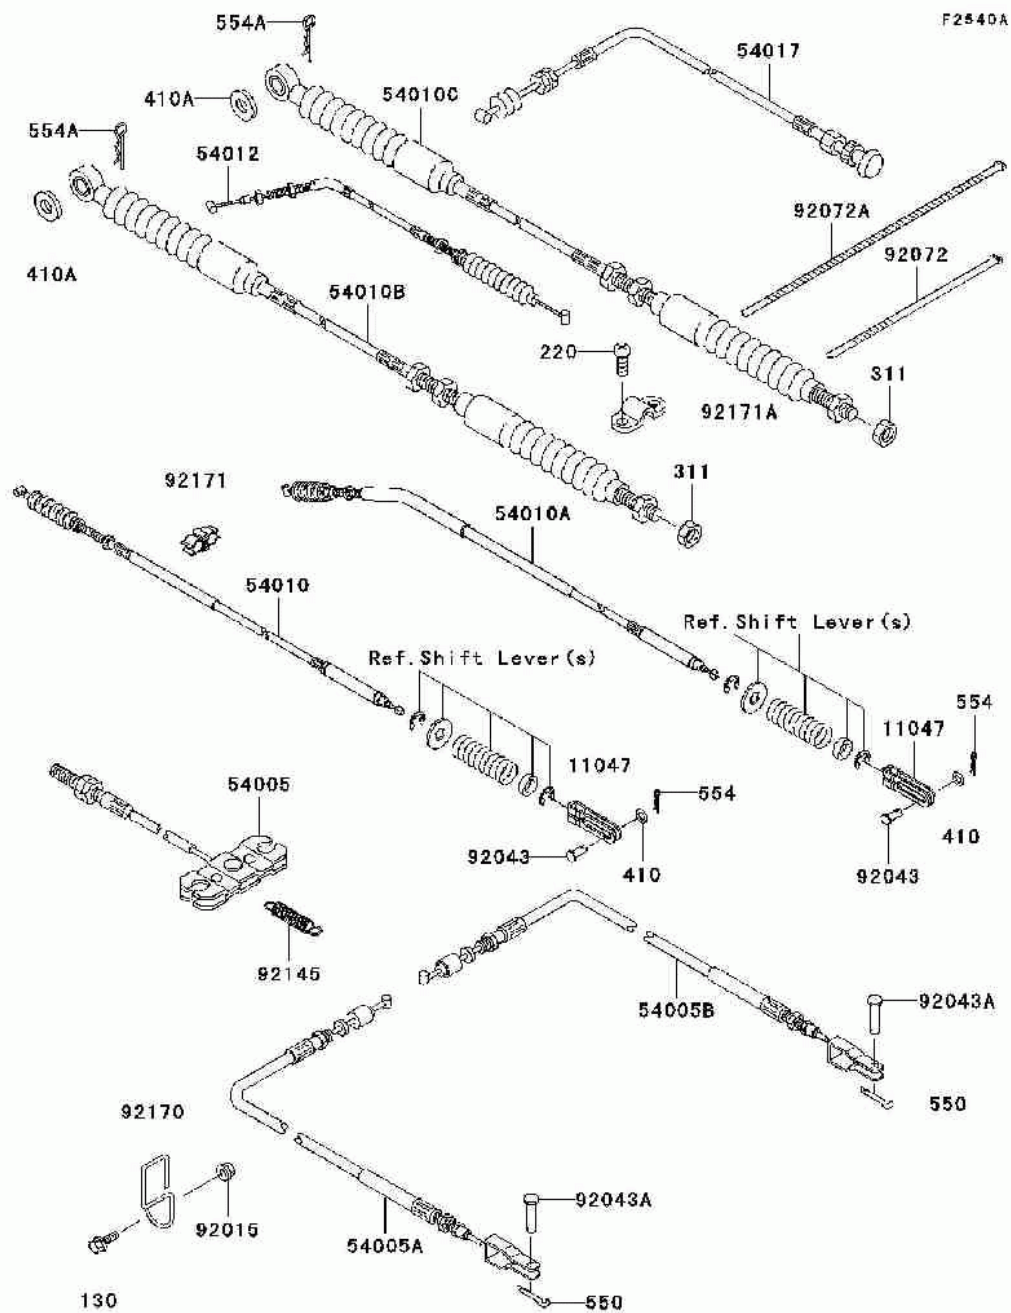

СПИСОК ДЕТАЛЕЙ ДЛЯ "CABLES(JK1AFCE1 6B543664-)" KAWASAKI MULE 3010 4X4 (KAF620-E7F)

//OEM.MOTO-ALL.RU/

ТЕЛ.: +7 (495) 177-12-75

СПИСОК ДЕТАЛЕЙ ДЛЯ "CABLES(JK1AFCE1 6B543664-)" KAWASAKI MULE 3010 4X4 (KAF620-E7F)

//OEM.MOTO-ALL.RU/

ТЕЛ.: +7 (495) 177-12-75

№	№ OEM	наличие / срок поставки	Наименование	Кол-во в узле
130	130AA0620	Срок поставки от 22 дней	BOLT-FLANGED,6X20	1
220	220AA0514	Срок поставки от 22 дней	SCREW-PAN HEAD,5X14	4
54005	54005-1198	Срок поставки от 22 дней	CABLE-BRAKE,PARKING,F	1
54010B	54010-1121	Срок поставки от 22 дней	CABLE,SHIFT CONTROL	1
54010	54010-0044	Срок поставки от 22 дней	CABLE,2-4WD	1
54010C	54010-1124	Срок поставки от 22 дней	CABLE,HI-LOW	1
54010A	54010-1120	Срок поставки от 22 дней	CABLE,DIFF LOCK	1
54012	54012-1637	Срок поставки от 22 дней	CABLE-THROTTLE	1
54017	54017-1208	Срок поставки от 22 дней	CABLE-STARTER	1
92015	92015-1675	Срок поставки от 22 дней	NUT	1
92043A	92043-1039	Срок поставки от 22 дней	PIN	2
92043	92043-092	Срок поставки от 22 дней	PIN-BRAKE CABLE FIT	2
92072	92072-1239	Срок поставки от 22 дней	BAND,L=188	7
92072A	92072-3872	Срок поставки от 22 дней	BAND,L=368.3	2
92145	92145-7506	Срок поставки от 22 дней	SPRING	1
92170	92170-1372	Срок поставки от 22 дней	CLAMP,CABLE	1
92171A	92171-1203	Срок поставки от 22 дней	CLAMP	2
92171	92171-0129	Срок поставки от 22 дней	CLAMP,HIGHTENSION COR	1