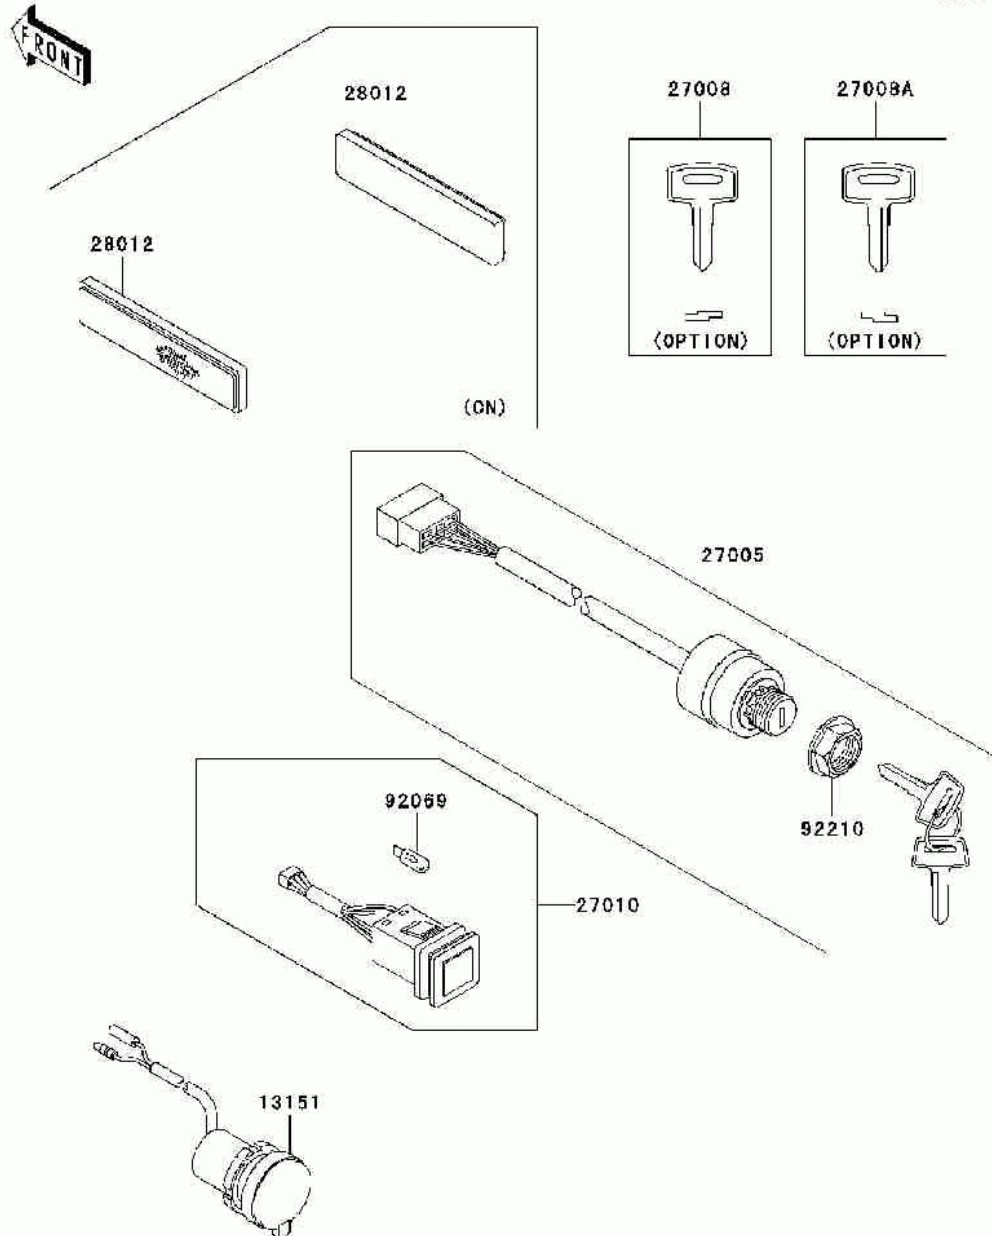

# СПИСОК ДЕТАЛЕЙ ДЛЯ "IGNITION SWITCH" KAWASAKI MULE 3010 TRANS4X4 (KAF620-J6F)

//OEM.MOTO-ALL.RU/

ТЕЛ.: +7 (495) 177-12-75

F2770

# СПИСОК ДЕТАЛЕЙ ДЛЯ "IGNITION SWITCH" KAWASAKI MULE 3010 TRANS4X4 (KAF620-J6F)

//OEM.MOTO-ALL.RU/

ТЕЛ.: +7 (495) 177-12-75

№	№ OEM	наличие / срок поставки	Наименование	Кол-во в узле
13151	13151-0003	Срок поставки от 22 дней	SWITCH- COMP,D.C.TERMI	1
27005	27005-1244	Срок поставки от 22 дней	SWITCH-ASS- -IGNITION	1
28012	28012-1086	Срок поставки от 22 дней	REFLECTOR-REFLEX,FR	2
92210	92210-1264	Срок поставки от 22 дней	NUT,IGNITION SWITCH	1