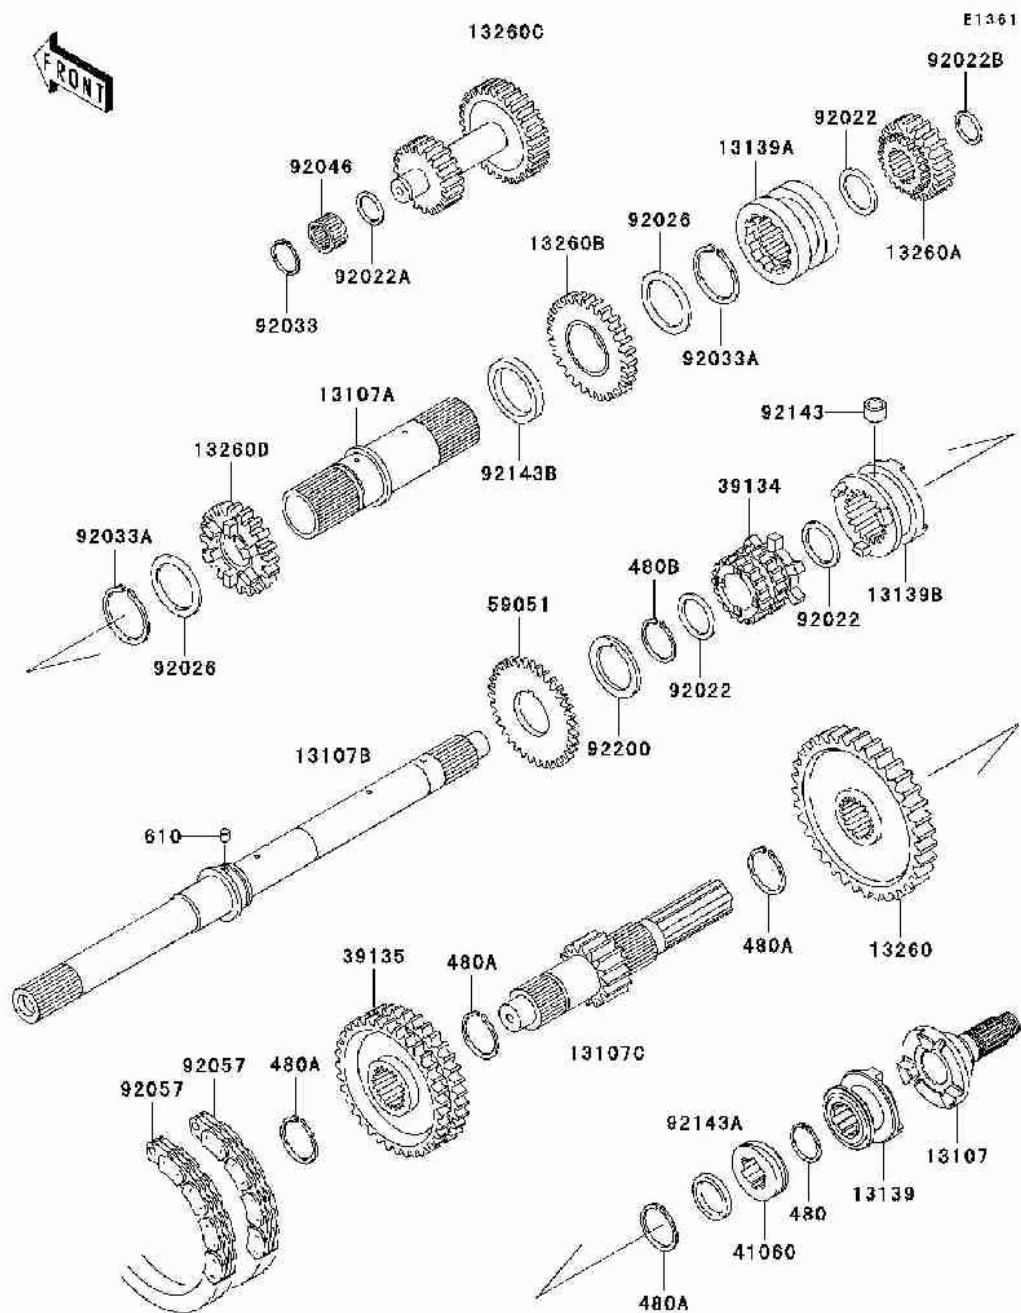

# СПИСОК ДЕТАЛЕЙ ДЛЯ "TRANSMISSION" KAWASAKI MULE 3010 4X4 (KAF620-E6F)

//OEM.MOTO-ALL.RU/

ТЕЛ.: +7 (495) 177-12-75

№	№ OEM	наличие / срок поставки	Наименование	Кол-во в узле
480	480J2500	Срок поставки от 22 дней	CIRCLIP,25M/M	1
480A	480J3000	Срок поставки от 22 дней	CIRCLIP,30MM	4
480B	480J3200	Срок поставки от 22 дней	CIRCRIIP-TYPE-C	1
610	610A0505	Срок поставки от 22 дней	ROLLER	1
13107B	13107-1470	Срок поставки от 22 дней	SHAFT,INPUT	1
13107A	13107-1309	Срок поставки от 22 дней	SHAFT,INPUT OUTER	1
13107C	13107-1517	Срок поставки от 22 дней	SHAFT,OUTPUT,14T	1
13107	13107-0106	Срок поставки от 22 дней	SHAFT,2WD/4WD	1
13139	13139-0010	Срок поставки от 22 дней	SHIFTER,2WD/4WD	1
13139A	13139-1069	Срок поставки от 22 дней	SHIFTER,SPEED,HI/LOW	1
13139B	13139-1072	Срок поставки от 22 дней	SHIFTER,FR/RR	1
13260B	13260-1290	Срок поставки от 22 дней	GEAR,INPUT REDUCTION,	1
13260	13260-1288	Срок поставки от 22 дней	GEAR,OUTPUT REVERSE,5	1
13260D	13260-1462	Срок поставки от 22 дней	GEAR-TRANSMISSION SPU	1
13260C	13260-1291	Срок поставки от 22 дней	GEAR,REDUCTION,17T&25	1
13260A	13260-1289	Срок поставки от 22 дней	GEAR,INPUT REDUCTION,	1
39134	39134-1055	Срок поставки от 22 дней	SPROCKET-DRIVE,20T	1
39135	39135-1055	Срок поставки от 22 дней	SPROCKET-DRIVEN,41T	1
41060	41060-1147	Срок поставки от 22 дней	GEAR-METER SCREW	1
59051	59051-2097	Срок поставки от 22 дней	GEAR-SPUR	1
92022A	92022-255	Срок поставки от 22 дней	WASHER,17.3X28X1.0	1
92022B	92022-270	Срок поставки от 22 дней	WASHER,PLAIN	1
92022	92022-1109	Срок поставки от 22 дней	WASHER,25.3X33X1.0	3
92026	92026-1375	Срок поставки от 22 дней	SPACER	2
92033A	92033-1269	Срок поставки от 22 дней	RING-SNAP	2
92033	92033-032	Срок поставки от 22 дней	CIRCLIP,16MM	1
92046	92046-1184	Срок поставки от 22 дней	BEARING-NEEDLE	1
92057	92057-1364	Срок поставки от 22 дней	CHAIN,REVERSE,81RH252	2
92143A	92143-1597	Срок поставки от 22 дней	COLLAR,25X32X4.5	1
92143	92143-1497	Срок поставки от 22 дней	COLLAR,8X14X10.5	1
92143B	92143-1599	Срок поставки от 22 дней	COLLAR	1
92200	92200-1155	Срок поставки от 22 дней	WASHER,GOVERNOR GEAR	1