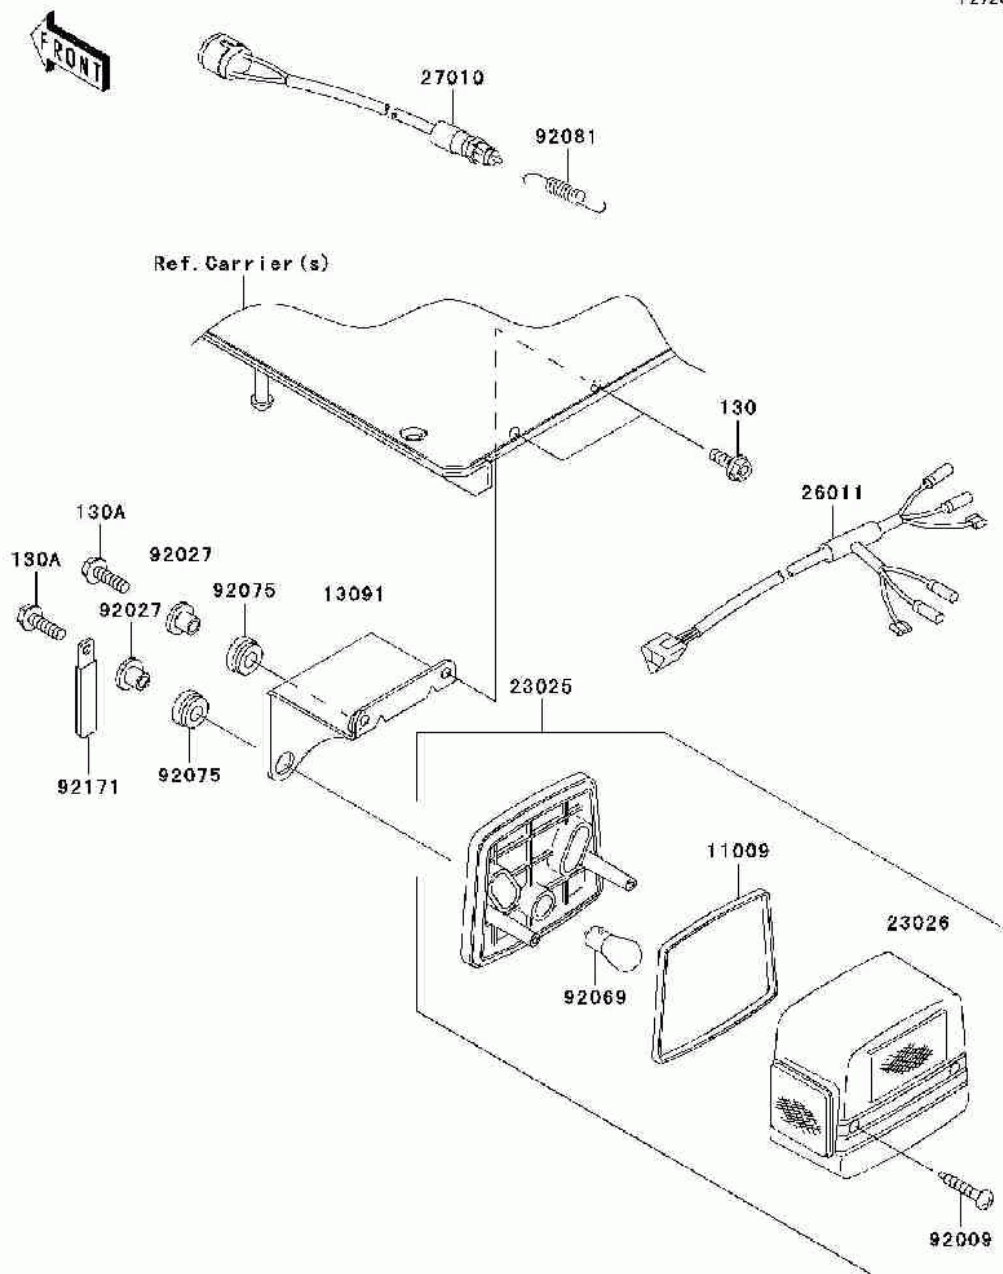

СПИСОК ДЕТАЛЕЙ ДЛЯ "TAILLIGHT(S)" KAWASAKI MULE 3010 4X4 (KAF620-E6F)

//OEM.MOTO-ALL.RU/

ТЕЛ.: +7 (495) 177-12-75

F2720

СПИСОК ДЕТАЛЕЙ ДЛЯ "TAILLIGHT(S)" KAWASAKI MULE 3010 4X4 (KAF620-E6F)

//OEM.MOTO-ALL.RU/

ТЕЛ.: +7 (495) 177-12-75

№	№ OEM	наличие / срок поставки	Наименование	Кол-во в узле
130	130BB0616	Срок поставки от 22 дней	BOLT-FLANGED,6X16	4
130A	130BB0620	Срок поставки от 22 дней	BOLT-FLANGED	4
11009	11009-1215	Срок поставки от 22 дней	GASKET,TAIL LAMP LENS	2
13091	13091-1743	Срок поставки от 22 дней	HOLDER,TAIL LAMP	2
23025	23025-1042	Срок поставки от 22 дней	LAMP-TAIL	2
23026	23026-1019	Срок поставки от 22 дней	LENS,TAIL LAMP	2
26011	26011-1756	Срок поставки от 22 дней	WIRE-LEAD	1
92009	92009-1069	Срок поставки от 22 дней	SCREW,TAPPING,4X25	4
92027	92027-194	Срок поставки от 22 дней	COLLAR	4
92069	92069-1011	Срок поставки от 22 дней	BULB,12V20/5W	2
92075	92075-277	Срок поставки от 3 дней	DAMPER RUBBER	4
92081	92081-1466	Срок поставки от 22 дней	SPRING,HOOK RETURN	1
92171	92171-0652	Срок поставки от 22 дней	CLAMP	2