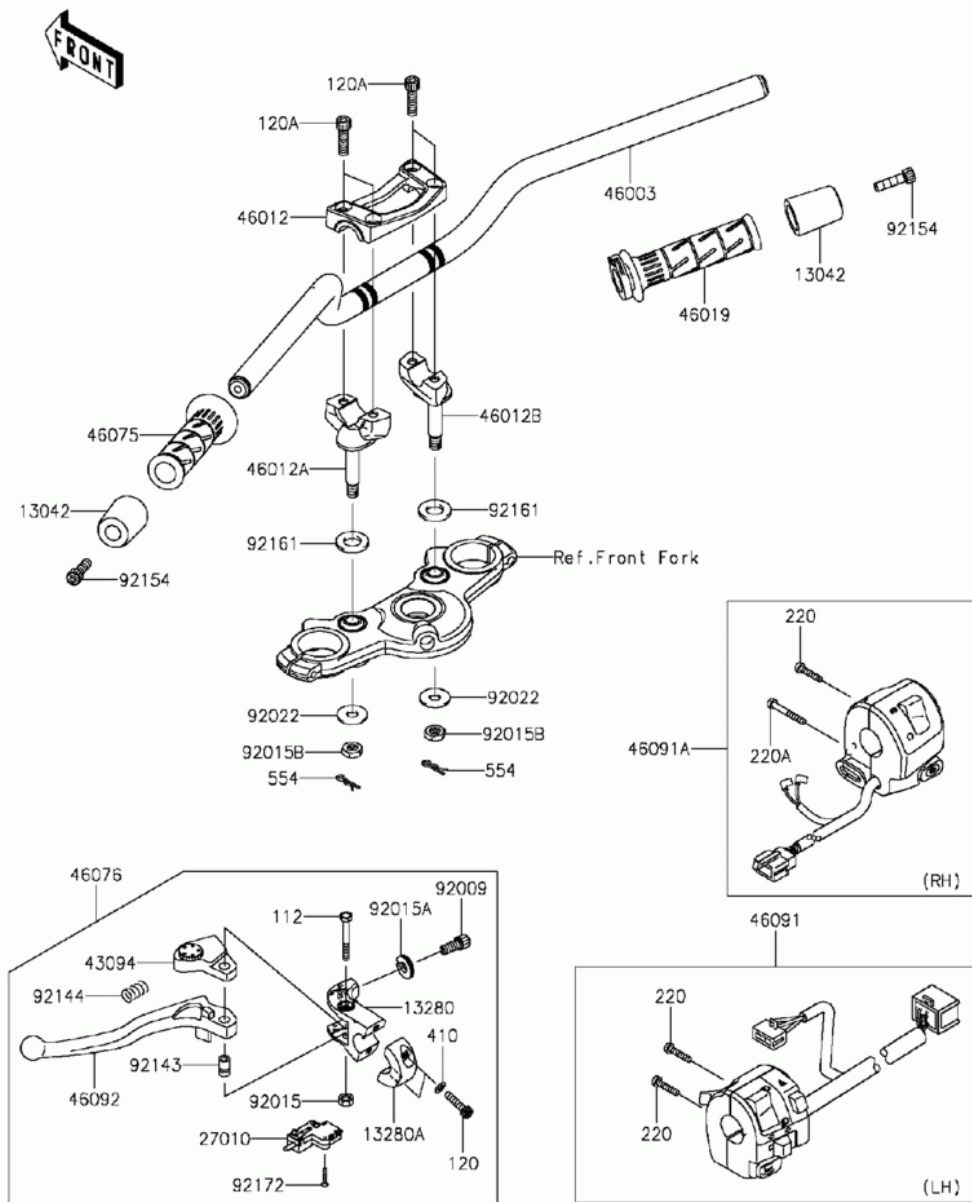

# СПИСОК ДЕТАЛЕЙ ДЛЯ "HANDLEBAR" KAWASAKI NINJA 650 (EX650-EFF)

//OEM.MOTO-ALL.RU/

ТЕЛ.: +7 (495) 177-12-75

№	№ OEM	наличие / срок поставки	Наименование	Кол-во в узле
112	112BB0645	Срок поставки от 22 дней	BOLT-UPSET,6X45	1
120	120CB0625	Срок поставки от 22 дней	BOLT-SOCKET	2
120A	120CC0830	Срок поставки от 22 дней	BOLT-SOCKET,8X30	4
220	220AB0525	Срок поставки от 22 дней	SCREW-PAN-CROS	3
220A	220AB0540	Срок поставки от 22 дней	SCREW-PA-CROSS,5X40	1
410	410AB0600	Срок поставки от 22 дней	WASHER-PLAI-SMALL,6M	2
554	554DB0800	Срок поставки от 22 дней	PIN-SNAP	2
13042	13042-5002	Срок поставки от 22 дней	WEIGHT,HANDLE	2
13280A	13280-0319	Срок поставки от 22 дней	HOLDER,CLUTCH LEVER	1
13280	13280-0306	Срок поставки от 22 дней	HOLDER,CLUTCH LEVER	1
27010	27010-1094	Срок поставки от 22 дней	SWITCH,CLUTCH	1
43094	43094-0556	Срок поставки от 22 дней	ADJUSTER	1
46003	46003-0588-26M	Срок поставки от 22 дней	HANDLE,F.M.GRAY	1
46012	46012-0059	Срок поставки от 22 дней	HOLDER-HANDLE,UPP	1
46012B	46012-0061	Срок поставки от 22 дней	HOLDER-HANDLE,LWR,RH	1
46012A	46012-006	Срок поставки от 19 дней	HOLDER HANDLEBAR	1
46019	46019-0060	Срок поставки от 22 дней	GRIP-ASSY,THROTTLE	1
46075	46075-0564	Срок поставки от 22 дней	GRIP,HANDLE,LH	1
46076	46076-0082	Срок поставки от 22 дней	LEVER-ASSY-GRIP,LH	1
46091A	46091-0246	Срок поставки от 22 дней	HOUSING-ASS-CONTROL	1
46091	46091-0214	Срок поставки от 22 дней	HOUSING-ASS-CONTROL	1
46092	46092-0031	Срок поставки от 22 дней	LEVER-GRIP,CLUTCH	1
92009	92009-1134	Срок поставки от 22 дней	SCREW,CABLE ADJUST,8	1
92015A	92015-1197	Срок поставки от 22 дней	NUT,CABLE ADJUST LOCK	1
92022	92022-1088	Срок поставки от 22 дней	WASHER,10.2X28X2	2
92143	92143-1379	Срок поставки от 22 дней	COLLAR	1
92144	92144-1467	Срок поставки от 22 дней	SPRING	1
92154	92154-0440	Срок поставки от 22 дней	BOLT,SOCKET,8X30	2
92161	92161-0037	Срок поставки от 22 дней	DAMPER	2
92172	92172-0183	Срок поставки от 3 дней	SCREW,3X16	2