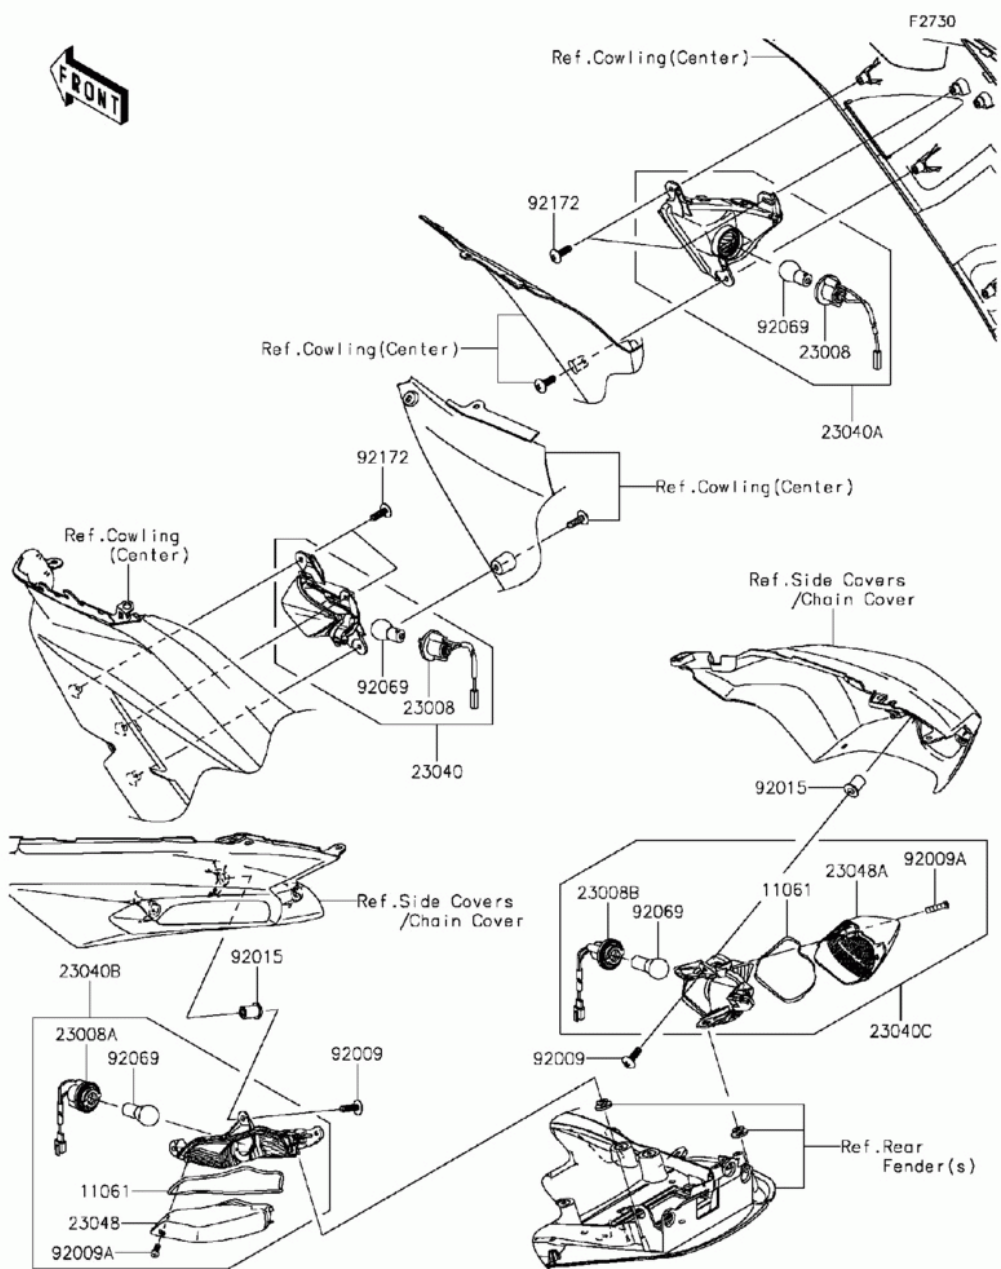

СПИСОК ДЕТАЛЕЙ ДЛЯ "TURN SIGNALS" KAWASAKI NINJA ZX-14R (ZX1400-EEFA)

//OEM.MOTO-ALL.RU/

ТЕЛ.: +7 (495) 177-12-75

СПИСОК ДЕТАЛЕЙ ДЛЯ "TURN SIGNALS" KAWASAKI NINJA ZX-14R (ZX1400-EEFA)

//OEM.MOTO-ALL.RU/

ТЕЛ.: +7 (495) 177-12-75

№	№ OEM	наличие / срок поставки	Наименование	Кол-во в узле
11061	11061-0217	Срок поставки от 22 дней	GASKET,SIGNAL LAMP	2
23008A	23008-0048	Срок поставки от 22 дней	SOCKET-ASSY,SIGNAL LA	1
23008B	23008-0049	Срок поставки от 22 дней	SOCKET-ASSY,SIGNAL LA	1
23008	23008-0044	Срок поставки от 19 дней	SOCKET-ASSY,SIGNAL LA	2
23040	23040-0057	Срок поставки от 22 дней	LAMP-SIGNAL,FR,LH	1
23040B	23040-0121	Срок поставки от 22 дней	LAMP-SIGNAL,RR,LH	1
23040A	23040-0058	Срок поставки от 3 дней	LAMP-SIGNAL,FR,RH	1
23040C	23040-0122	Срок поставки от 22 дней	LAMP-SIGNAL,RR,RH	1
23048	23048-0021	Срок поставки от 22 дней	LENS-SIGNAL LAMP,RR,L	1
23048A	23048-0022	Срок поставки от 22 дней	LENS-SIGNAL LAMP,RR,R	1
92009A	92009-1912	Срок поставки от 22 дней	SCREW,TAPPING,4X16	2
92009	92009-1464	Срок поставки от 22 дней	SCREW	6
92015	92015-1757	Срок поставки от 22 дней	NUT,5MM	6
92069	92069-1125	Срок поставки от 22 дней	BULB,12V 21W	4
92172	92172-0238	Срок поставки от 22 дней	SCREW,TAPPING,5X16	4