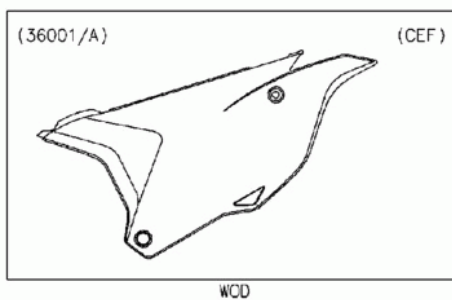

# СПИСОК ДЕТАЛЕЙ ДЛЯ "SIDE COVERS" KAWASAKI KX85 (KX85-CEF)

//OEM.MOTO-ALL.RU/

ТЕЛ.: +7 (495) 177-12-75

F2610

# СПИСОК ДЕТАЛЕЙ ДЛЯ "SIDE COVERS" KAWASAKI KX85 (KX85-CEF)

//OEM.MOTO-ALL.RU/

ТЕЛ.: +7 (495) 177-12-75

№	№ OEM	наличие / срок поставки	Наименование	Кол-во в узле
36001	36001-0591-266	Срок поставки от 19 дней	COVER-SIDE,LH,B.WHITE	1
36001A	36001-0592-266	Срок поставки от 19 дней	COVER-SIDE,RH,B.WHITE	1
92143	92143-1196	Срок поставки от 3 дней	COLLAR	2
92150	92150-1506	Срок поставки от 22 дней	BOLT	2
92154	92154-0546	Срок поставки от 22 дней	BOLT,FLANGED,6X9	2