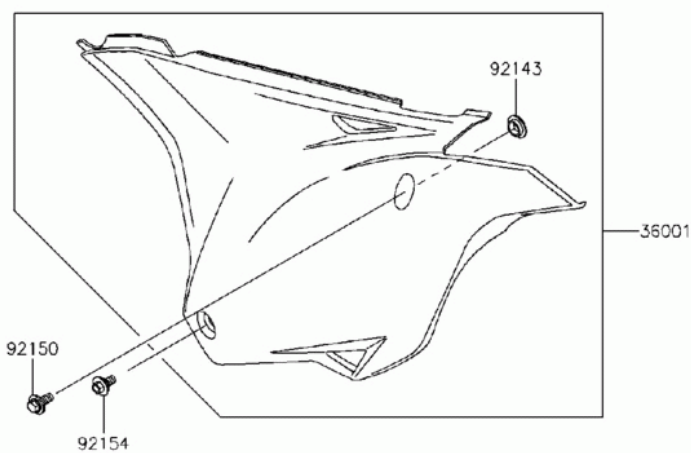

# СПИСОК ДЕТАЛЕЙ ДЛЯ "SIDE COVERS" KAWASAKI KX85 (KX85-CEF)

//OEM.MOTO-ALL.RU/

ТЕЛ.: +7 (495) 177-12-75

F2610

# СПИСОК ДЕТАЛЕЙ ДЛЯ "SIDE COVERS" KAWASAKI KX85 (KX85-CEF)

//OEM.MOTO-ALL.RU/

ТЕЛ.: +7 (495) 177-12-75

№	№ OEM	наличие / срок поставки	Наименование	Кол-во в узле
36001	36001-0591-266	Срок поставки от 19 дней	COVER-SIDE,LH,B.WHITE	1
36001A	36001-0592-266	Срок поставки от 19 дней	COVER-SIDE,RH,B.WHITE	1
92143	92143-1196	Срок поставки от 3 дней	COLLAR	2
92150	92150-1506	Срок поставки от 22 дней	BOLT	2
92154	92154-0546	Срок поставки от 22 дней	BOLT,FLANGED,6X9	2