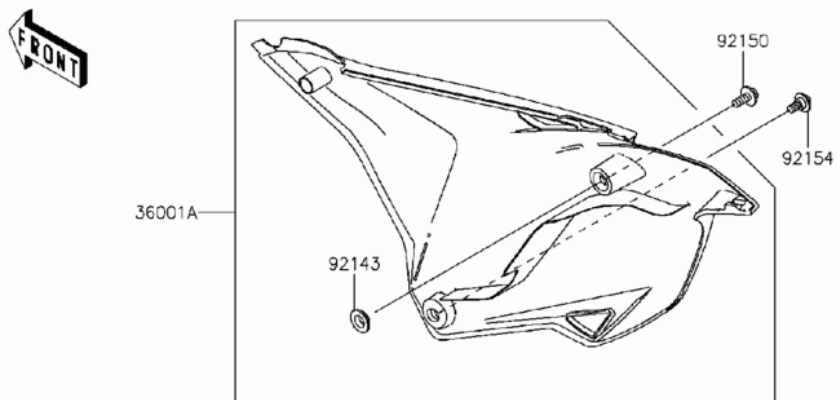

# СПИСОК ДЕТАЛЕЙ ДЛЯ "SIDE COVERS" KAWASAKI KX85 (KX85-CEF)

//OEM.MOTO-ALL.RU/

ТЕЛ.: +7 (495) 177-12-75

F2610

# СПИСОК ДЕТАЛЕЙ ДЛЯ "SIDE COVERS" KAWASAKI KX85 (KX85-CEF)

//OEM.MOTO-ALL.RU/

ТЕЛ.: +7 (495) 177-12-75

№	№ OEM	наличие / срок поставки	Наименование	Кол-во в узле
36001	36001-0591-266	Срок поставки от 19 дней	COVER-SIDE,LH,B.WHITE	1
36001A	36001-0592-266	Срок поставки от 19 дней	COVER-SIDE,RH,B.WHITE	1
92143	92143-1196	Срок поставки от 3 дней	COLLAR	2
92150	92150-1506	Срок поставки от 22 дней	BOLT	2
92154	92154-0546	Срок поставки от 22 дней	BOLT,FLANGED,6X9	2