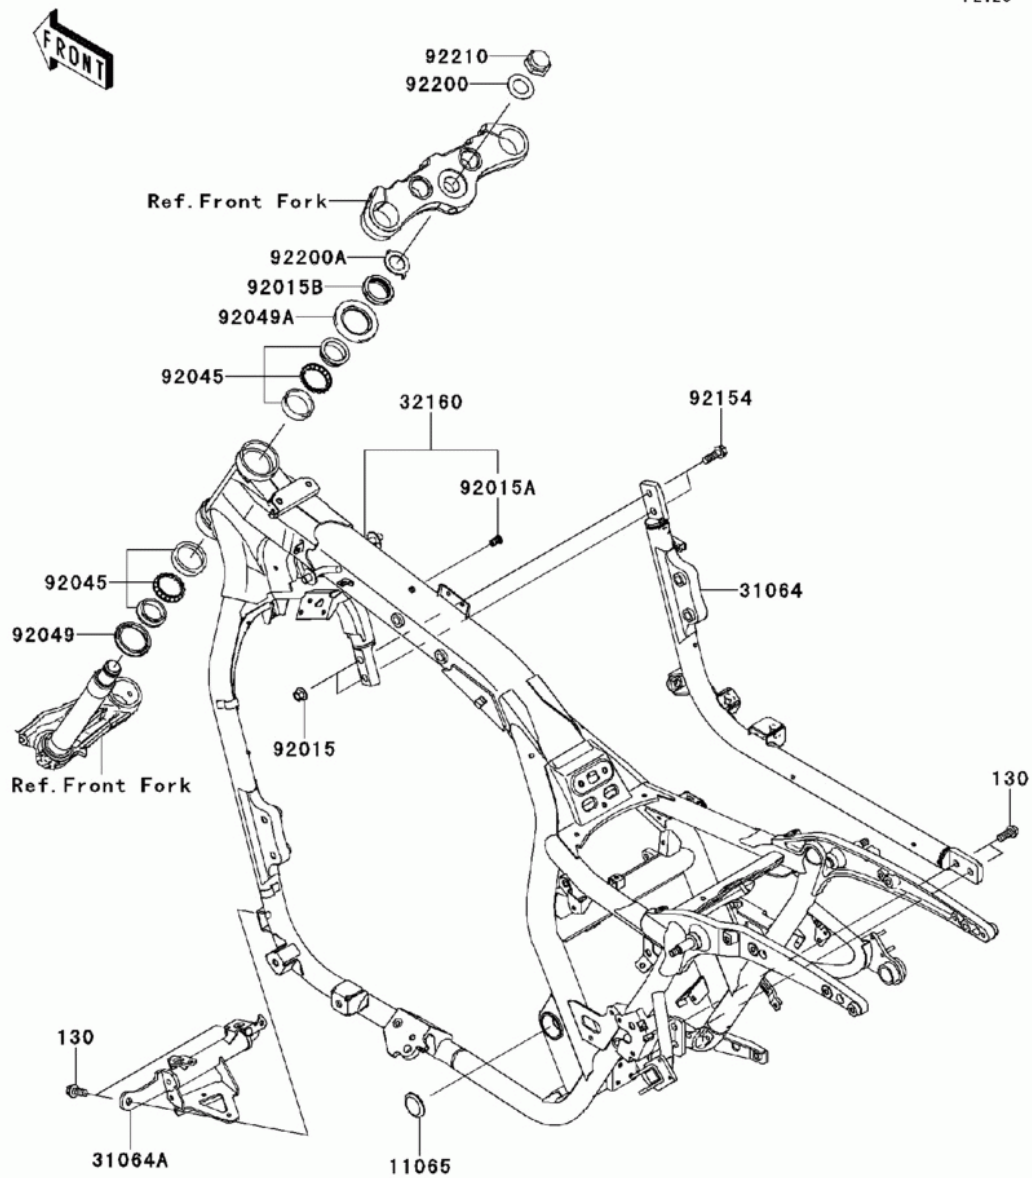

# СПИСОК ДЕТАЛЕЙ ДЛЯ "FRAME" KAWASAKI VULCAN 1700 CLASSIC (VN1700-EDF)

//OEM.MOTO-ALL.RU/

ТЕЛ.: +7 (495) 177-12-75

F2120

# СПИСОК ДЕТАЛЕЙ ДЛЯ "FRAME" KAWASAKI VULCAN 1700 CLASSIC (VN1700-EDF)

//OEM.MOTO-ALL.RU/

ТЕЛ.: +7 (495) 177-12-75

№	№ OEM	наличие / срок поставки	Наименование	Кол-во в узле
130	130BB1025	Срок поставки от 22 дней	BOLT-FLANGED,10X25	4
11065	11065-0320	Срок поставки от 22 дней	CAP	1
31064A	31064-0587-18R	Срок поставки от 22 дней	PIPE-COMP,FRONT CROSS	1
31064	31064-0155-18R	Срок поставки от 22 дней	PIPE-COMP,DOWNTUBE,RH	1
32160	32160-0453-18R	Срок поставки от 22 дней	FRAME-COMP,F.S.BLACK	1
92015	92015-1727	Срок поставки от 22 дней	NUT	2
92015B	92015-1848	Срок поставки от 22 дней	NUT,STEERING STEM,35M	1
92015A	92015-1792	Срок поставки от 22 дней	NUT,POP,6MM,L=16.5	1
92045	92045-1384	Срок поставки от 22 дней	BEARING-BALL,SF07A17P	2
92049	92049-1383	Срок поставки от 3 дней	SEAL-OIL,XMHE 43 55 4	1
92049A	92049-1483	Срок поставки от 22 дней	SEAL-OIL,MX043N2	1
92154	92154-0156	Срок поставки от 22 дней	BOLT,FLANGED,10X30	2
92200	92200-0105	Срок поставки от 22 дней	WASHER,25.5X43X2.3	1
92200A	92200-1083	Срок поставки от 22 дней	WASHER,CLAW,25.5X40 X2	1
92210	92210-1166	Срок поставки от 22 дней	NUT	1