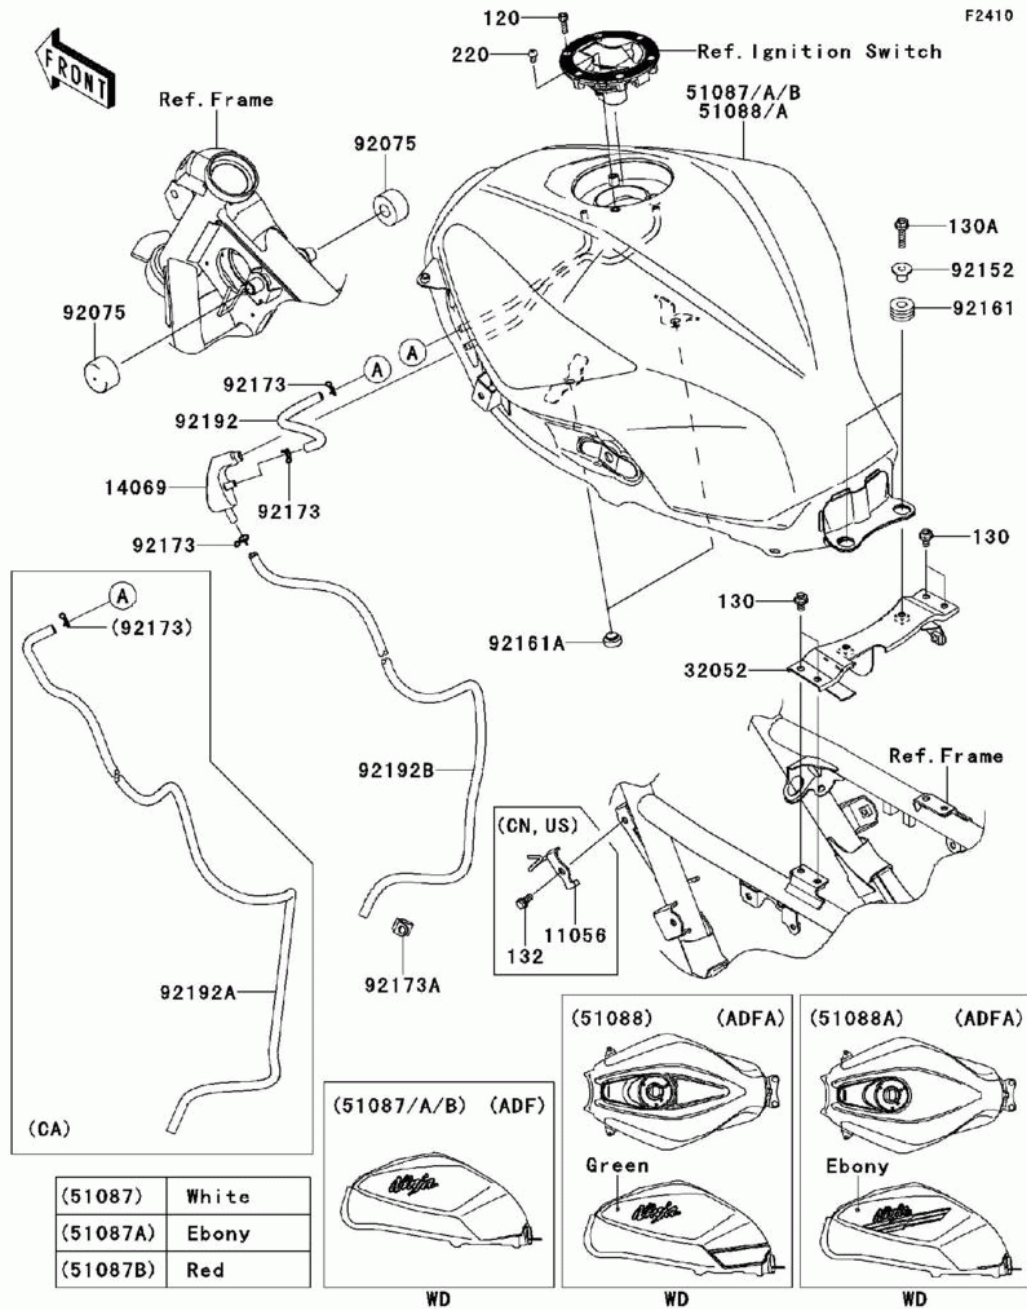

СПИСОК ДЕТАЛЕЙ ДЛЯ "FUEL TANK" KAWASAKI NINJA 300 (EX300-ADF)

//OEM.MOTO-ALL.RU/

ТЕЛ.: +7 (495) 177-12-75

СПИСОК ДЕТАЛЕЙ ДЛЯ "FUEL TANK" KAWASAKI NINJA 300 (EX300-ADF)

//OEM.MOTO-ALL.RU/

ТЕЛ.: +7 (495) 177-12-75

№	№ OEM	наличие / срок поставки	Наименование	Кол-во в узле
120	120CB0516	Срок поставки от 22 дней	BOLT-SOCKET	6
130	130BA0610	Срок поставки от 22 дней	BOLT-FLANGED,6X10	4
130A	130BA0625	Срок поставки от 22 дней	BOLT-FLANGED,6X25	2
132	132BA0612	Срок поставки от 22 дней	BOLT-FLANGED-SMALL,6X	1
220	220AB0508	Срок поставки от 22 дней	SCREW-PAN-CROS	1
11056	11056-1633	Срок поставки от 19 дней	BRACKET,DRAIN TUBE US	1
14069	14069-0011	Срок поставки от 22 дней	BREATHER	1
32052	32052-0718	Срок поставки от 22 дней	BRACKET-TANK,RR	1
51087	51087-5424-15S	Срок поставки от 19 дней	TANK-COMP-FUEL,P.S.WH CAUS	1
51087B	51087-5426-15I	Срок поставки от 22 дней	TANK-COMP-FUEL,P.RED	1
51087A	51087-5425-H8	Срок поставки от 22 дней	TANK-COMP-FUEL,EBONY	1
92075	92075-1115	Срок поставки от 22 дней	DAMPER,FUEL TANK,FRON	2
92152	92152-0332	Срок поставки от 22 дней	COLLAR	2
92161	92161-0927	Срок поставки от 22 дней	DAMPER,10X24X12	2
92161A	92161-1473	Срок поставки от 22 дней	DAMPER	2
92173	92173-0049	Срок поставки от 22 дней	CLAMP	3
92173A	92173-0978	Срок поставки от 22 дней	CLAMP	1
92192	92192-0310	Срок поставки от 22 дней	TUBE,FUEL	1
92192A	92192-1096	Срок поставки от 19 дней	TUBE,DRAIN CA	1
92192B	92192-1237	Срок поставки от 19 дней	TUBE,5X9X900 CNUS	1