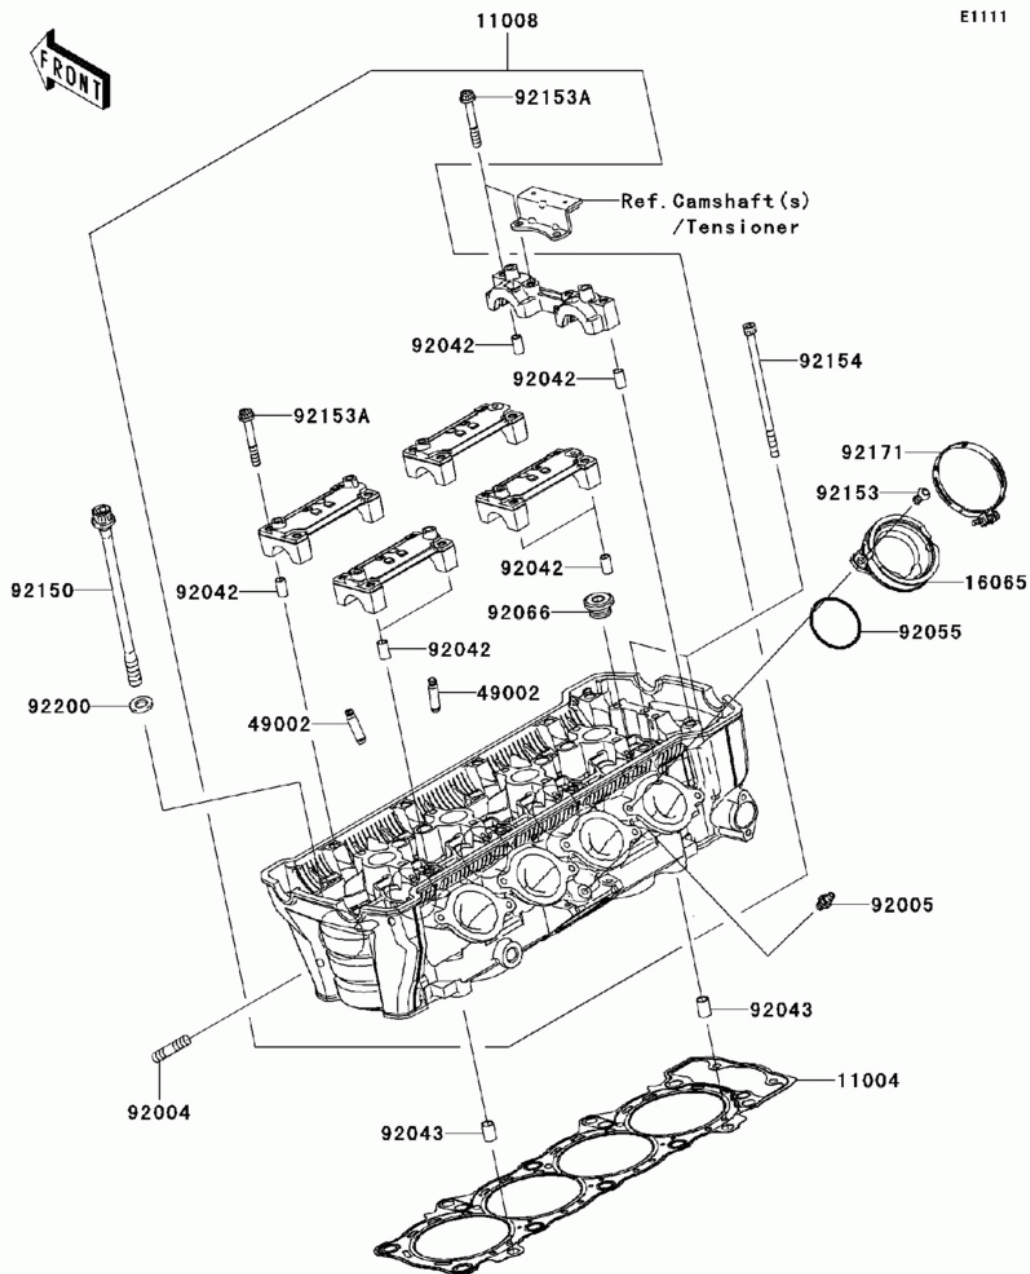

СПИСОК ДЕТАЛЕЙ ДЛЯ "CYLINDER HEAD" KAWASAKI NINJA 1000 (ZX1000-GDF)

//OEM.MOTO-ALL.RU/

ТЕЛ.: +7 (495) 177-12-75

СПИСОК ДЕТАЛЕЙ ДЛЯ "CYLINDER HEAD" KAWASAKI NINJA 1000 (ZX1000-GDF)

//OEM.MOTO-ALL.RU/

ТЕЛ.: +7 (495) 177-12-75

| № | № OEM | наличие / срок поставки | Наименование | Кол-во в узле |
|--------|------------|--------------------------|---------------------|---------------|
| 11004 | 11004-0084 | Срок поставки от 22 дней | GASKET-HEAD | 1 |
| 11008 | 11008-0171 | Срок поставки от 22 дней | HEAD-COMP-CYLINDER | 1 |
| 16065 | 16065-0067 | Срок поставки от 22 дней | HOLDER-CARBURETOR | 4 |
| 49002 | 49002-0009 | Срок поставки от 22 дней | GUIDE-VALVE | 16 |
| 92004 | 92004-0049 | Срок поставки от 22 дней | STUD,8X18 | 8 |
| 92005 | 92005-1273 | Срок поставки от 22 дней | FITTING | 1 |
| 92042 | 92042-007 | Срок поставки от 22 дней | PIN-DOWEL | 10 |
| 92043 | 92043-1264 | Срок поставки от 22 дней | PIN,DOWEL,8.2X10X14 | 2 |
| 92055 | 92055-1536 | Срок поставки от 22 дней | RING-O,42X1.9 | 4 |
| 92066 | 92066-0016 | Срок поставки от 22 дней | PLUG,18X10 | 5 |
| 92150 | 92150-1368 | Срок поставки от 22 дней | BOLT,10X165 | 10 |
| 92153 | 92153-0406 | Срок поставки от 22 дней | BOLT,6X14 | 8 |
| 92153A | 92153-0656 | Срок поставки от 22 дней | BOLT,6X45 | 20 |
| 92154 | 92154-0205 | Срок поставки от 22 дней | BOLT,SOCKET,6X115 | 2 |
| 92171 | 92171-0729 | Срок поставки от 22 дней | CLAMP,60MM | 4 |
| 92200 | 92200-0114 | Срок поставки от 22 дней | WASHER,10.5X19X2.3 | 10 |