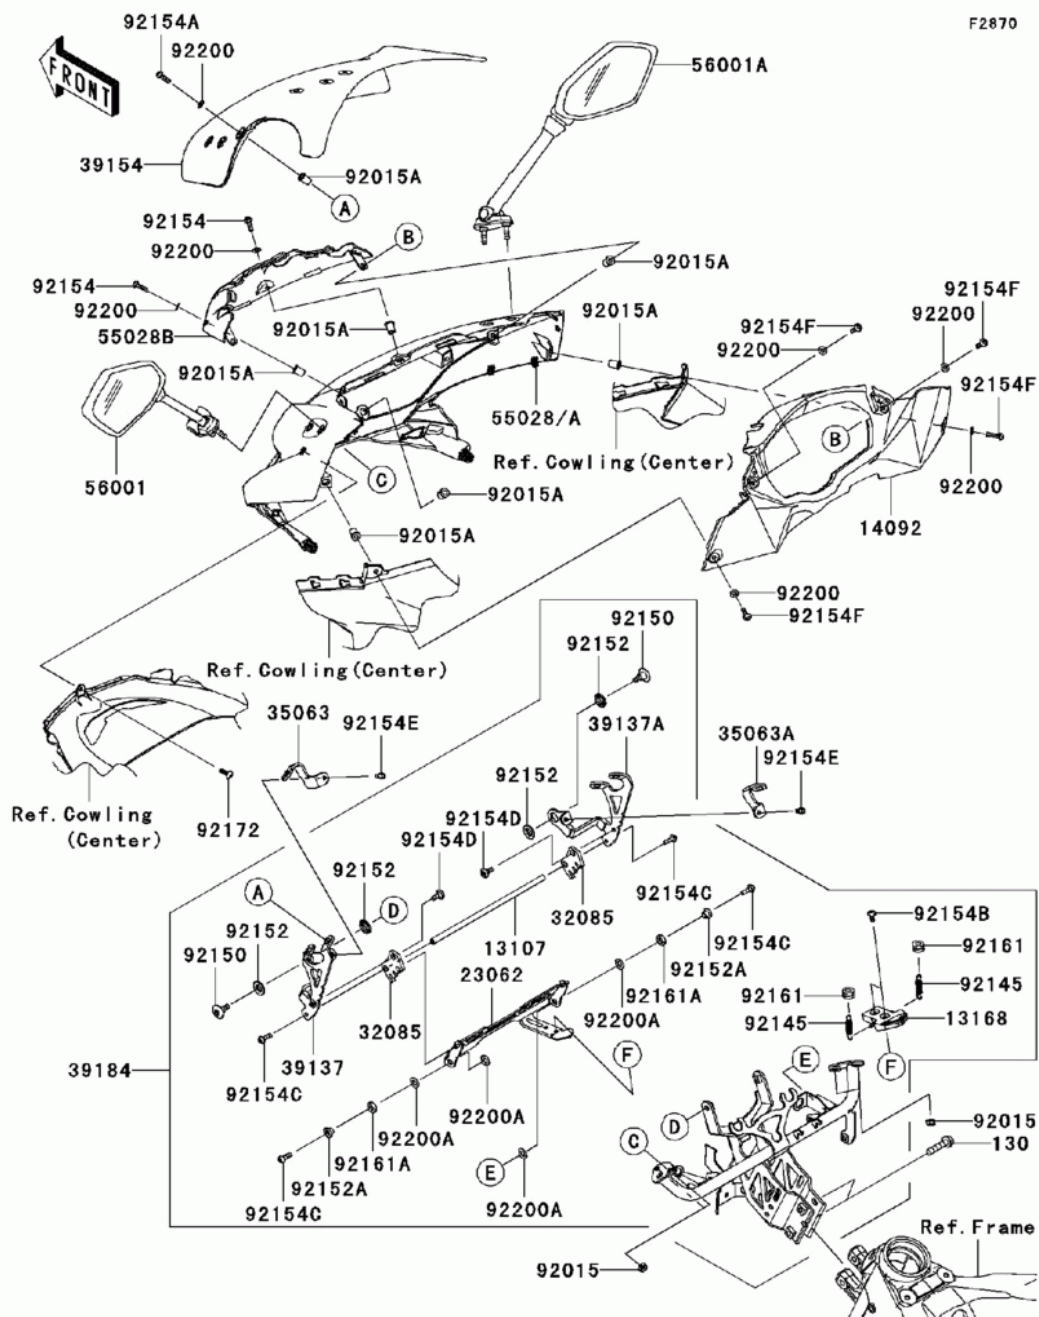

СПИСОК ДЕТАЛЕЙ ДЛЯ "COWLING(UPPER)" KAWASAKI NINJA 1000 ABS (ZX1000-HDF)

//OEM.MOTO-ALL.RU/

ТЕЛ.: +7 (495) 177-12-75