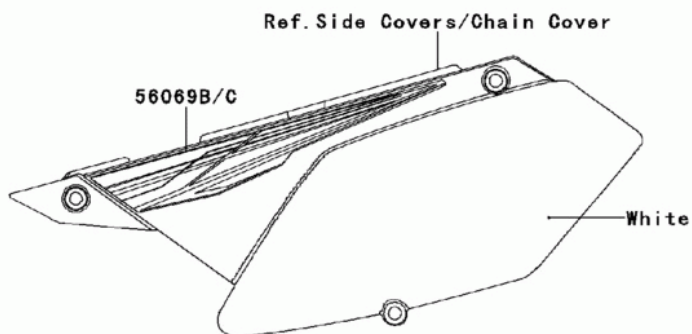

СПИСОК ДЕТАЛЕЙ ДЛЯ "DECALS(GREEN)(TDF)" KAWASAKI KLX250S (KLX250-TDF)

//OEM.MOTO-ALL.RU/

ТЕЛ.: +7 (495) 177-12-75

F28611