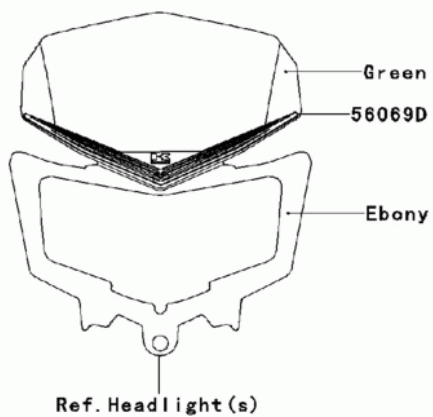

СПИСОК ДЕТАЛЕЙ ДЛЯ "DECALS(GREEN)(TDF)" KAWASAKI KLX250S (KLX250-TDF)

//OEM.MOTO-ALL.RU/

ТЕЛ.: +7 (495) 177-12-75

F28611