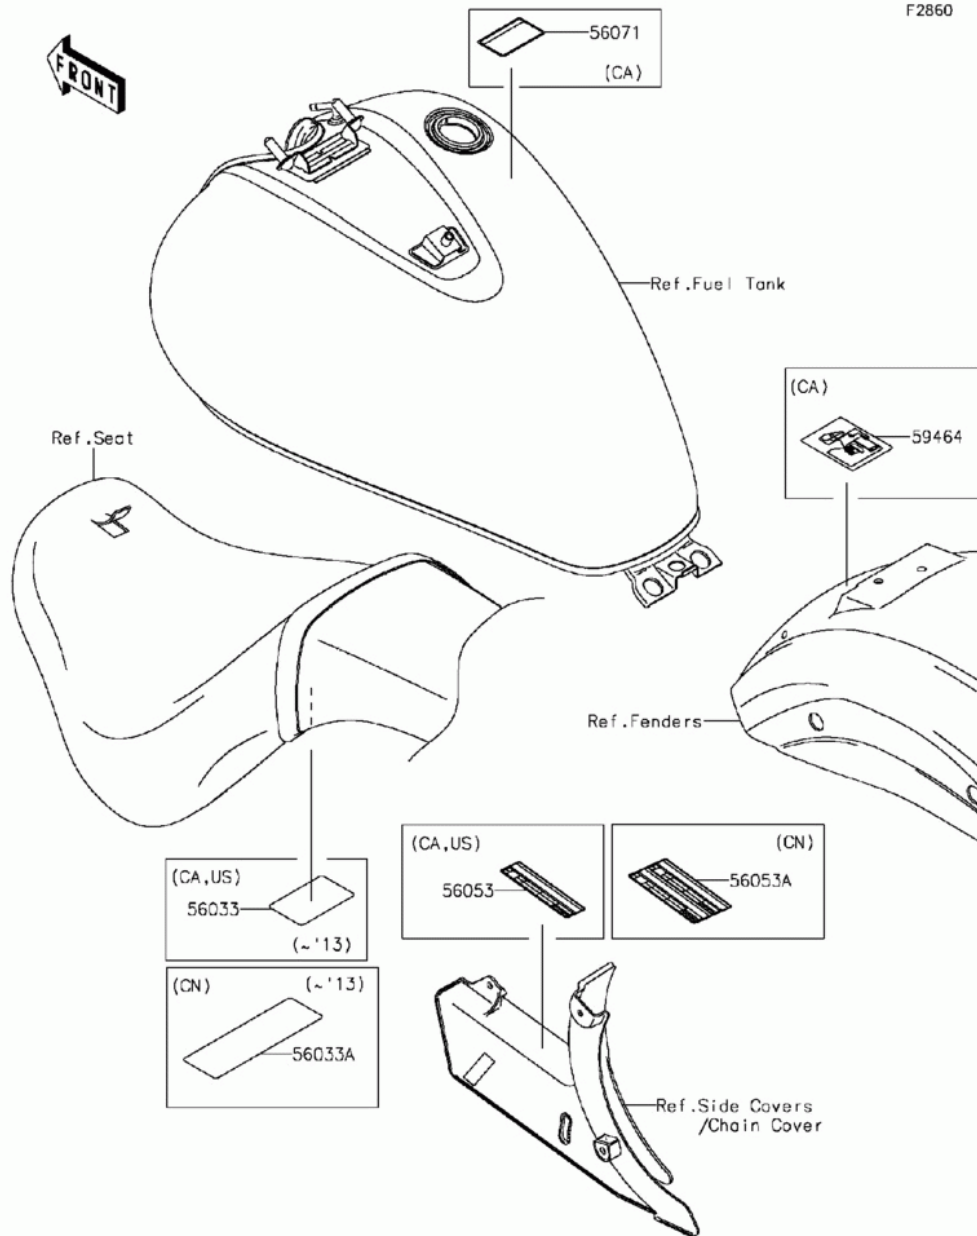

СПИСОК ДЕТАЛЕЙ ДЛЯ "LABELS" KAWASAKI VULCAN 900 CUSTOM (VN900-CCFA)

//OEM.MOTO-ALL.RU/

ТЕЛ.: +7 (495) 177-12-75

F2860

СПИСОК ДЕТАЛЕЙ ДЛЯ "LABELS" KAWASAKI VULCAN 900 CUSTOM (VN900-CCFA)

//OEM.MOTO-ALL.RU/

ТЕЛ.: +7 (495) 177-12-75

№	№ OEM	наличие / срок поставки	Наименование	Кол-во в узле
56033	56033-0179	Срок поставки от 22 дней	LABEL-MANUAL,DAILY SA	1
56033A	56033-0180	Срок поставки от 22 дней	LABEL-MANUAL,DAILY SA	1
56053	56053-0205	Срок поставки от 22 дней	LABEL-SPECIFICATION,T	1
56053A	56053-0206	Срок поставки от 22 дней	LABEL-SPECIFICATION,T	1
56071	56071-0158	Срок поставки от 22 дней	LABEL-WARNING,EVAPO	1
59464	59464-0684	Срок поставки от 22 дней	LABEL-CERTIFICATION,E	1