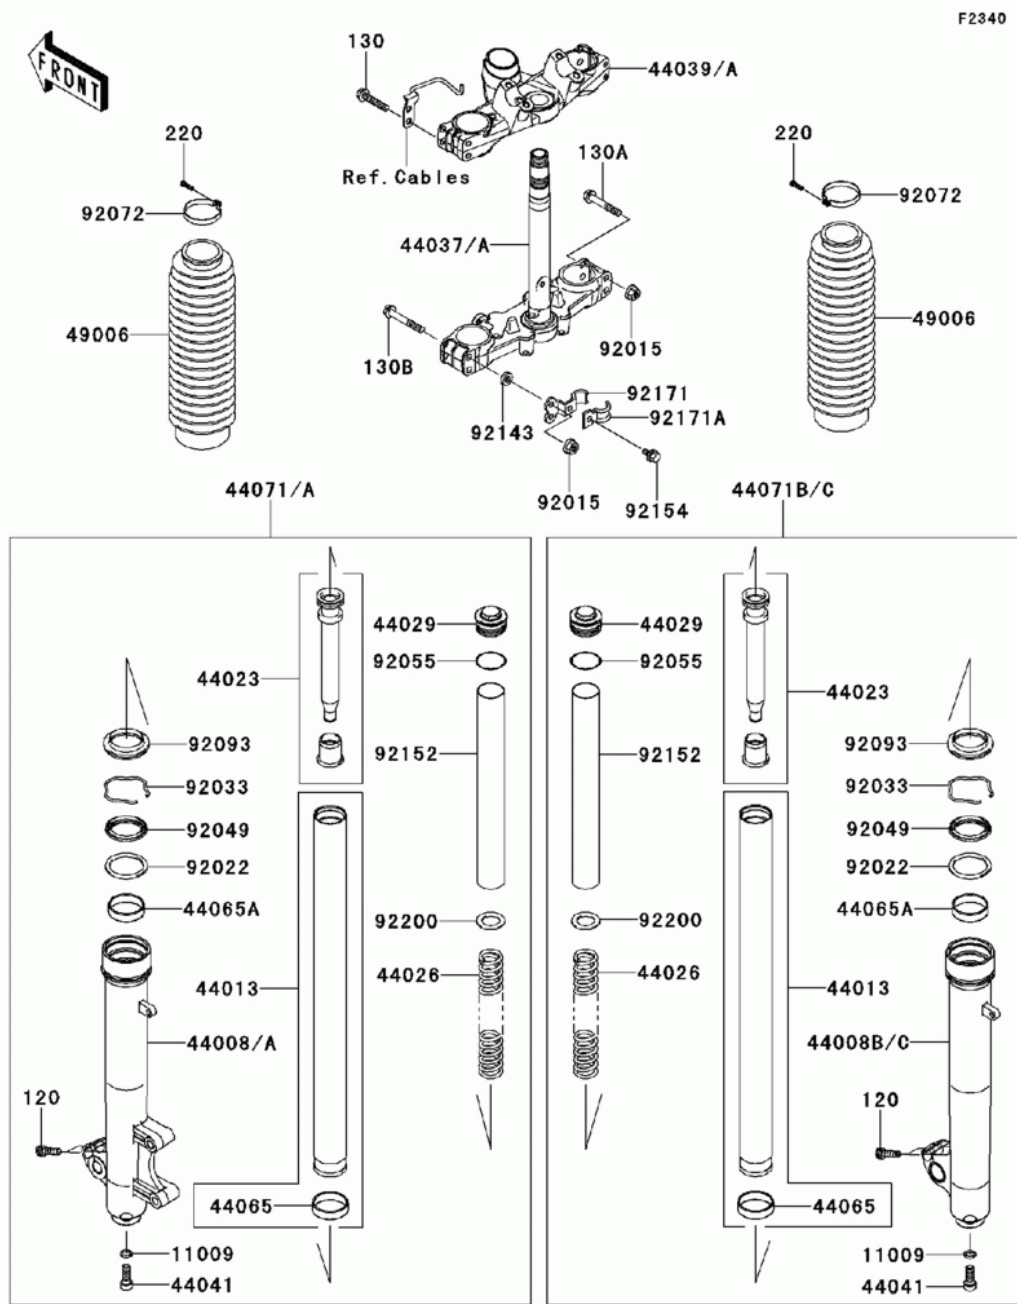

## СПИСОК ДЕТАЛЕЙ ДЛЯ "FRONT FORK" KAWASAKI KLR650 (KL650-ECF)

//OEM.MOTO-ALL.RU/

ТЕЛ.: +7 (495) 177-12-75

№	№ OEM	наличие / срок поставки	Наименование	Кол-во в узле
120	120CA0830	Срок поставки от 22 дней	BOLT-SOCKET,8X30	4
130	130BA0840	Срок поставки от 22 дней	BOLT-FLANGED,8X40	4
130A	130BA0850	Срок поставки от 22 дней	BOLT-FLANGED,8X50	2
130B	130BA0855	Срок поставки от 22 дней	BOLT-FLANGED,8X55	2
220	220AB0416	Срок поставки от 22 дней	SCREW-PAN-CROSS	2
11009	44045-057	Срок поставки от 22 дней	GASKET,FORK CYLINDER	2
44008	44008-0021-18R	Срок поставки от 22 дней	PIPE-FORK OUTER,LH,F.	1
44008B	44008-0023-18R	Срок поставки от 22 дней	PIPE-FORK OUTER,RH,F.	1
44013	44013-0107	Срок поставки от 22 дней	PIPE-FORK INNER	2
44023	44023-0060	Срок поставки от 22 дней	CYLINDER-SET-FORK	2
44026	44026-0112	Срок поставки от 22 дней	SPRING-FRONT FORK	2
44029	44029-0005	Срок поставки от 22 дней	SEAT-FORK SPRING	2
44037	44037-0054-18R	Срок поставки от 22 дней	HOLDER-FORK UNDER,F.S	1
44039	44039-0047-18R	Срок поставки от 22 дней	HOLDER-FORK UPPER,F.S	1
44041	44041-040	Срок поставки от 22 дней	BOLT-FORK CYLINDER	2
44065	44065-0014	Срок поставки от 22 дней	BUSHING-FRONT FORK,IN	2
44065A	44065-1115	Срок поставки от 22 дней	BUSHING-FRONT FORK	2
44071	44071-0343-18R	Срок поставки от 22 дней	DAMPER-ASSY,FORK,LH,F	1
44071B	44071-0344-18R	Срок поставки от 22 дней	DAMPER-ASSY,FORK,RH,F	1
49006	49006-1266-BD	Срок поставки от 22 дней	BOOT,FORK,BLACK	2
92015	92015-1406	Срок поставки от 22 дней	NUT,8MM	4
92022	92022-1298	Срок поставки от 22 дней	WASHER,FORK OUTER TUB	2
92033	92033-1036	Срок поставки от 22 дней	CIRCLIP	2
92049	92049-1356	Срок поставки от 3 дней	SEAL-OIL	2
92072	92072-1077	Срок поставки от 22 дней	BAND,BOOT	2
92093	92093-0036	Срок поставки от 22 дней	SEAL,DUST	2
92143	92143-1770	Срок поставки от 22 дней	COLLAR	2
92152	92152-0603	Срок поставки от 22 дней	COLLAR	2
92154	92154-0111	Срок поставки от 22 дней	BOLT,FLANGED,6X10	1
92171	92171-1744	Срок поставки от 22 дней	CLAMP	1
92171A	92171-1745	Срок поставки от 22 дней	CLAMP	1
92200	92200-1467	Срок поставки от 22 дней	WASHER	2