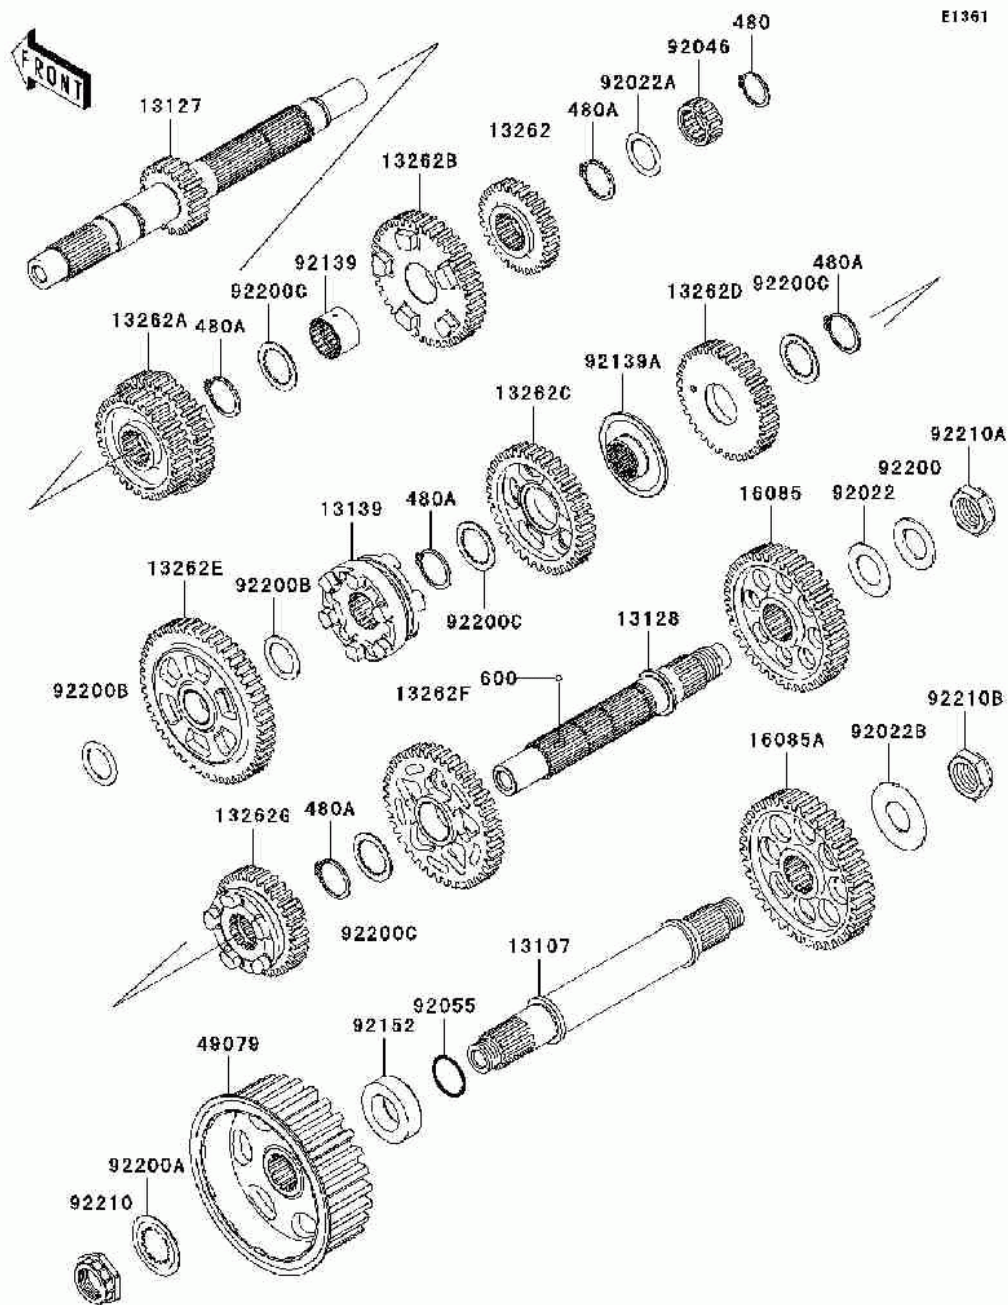

СПИСОК ДЕТАЛЕЙ ДЛЯ "TRANSMISSION" KAWASAKI VULCAN 2000 (VN2000-G8F)

//OEM.MOTO-ALL.RU/

ТЕЛ.: +7 (495) 177-12-75